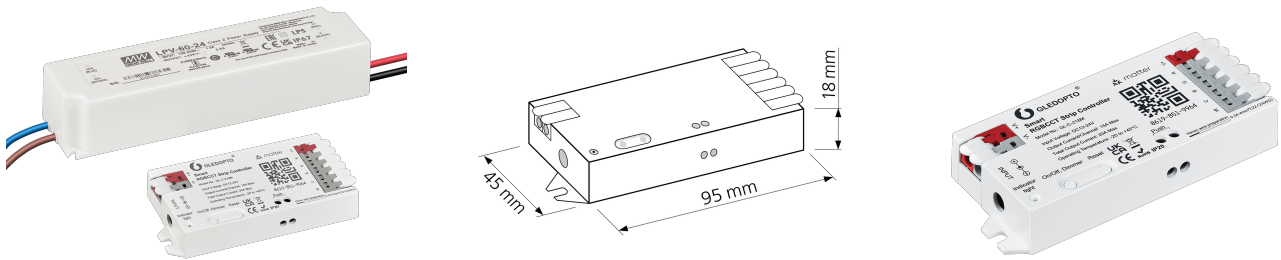

Produktdatenblatt

luxvenum

Produktinformationen

Name	Matter 230V-Steuerset für alle unsere 24V Strahler - feste Farbe, Tunable White, RGB + 2700-5700K
Artikelnummer	LPV-150-24+Matter
Kategorien	Smart Home, Zubehör

Produktfotos

Hersteller

Name	luxvenum LED GmbH
Weblink	www.luxvenum.com
Adresse	Am Kreisel West 12, 56814 Faid, Deutschland
WEEE-Reg.-Nr.:	DE 12732366

Technische Daten

Gesamtleistung	100W, 150W, 20W, 60W
Spannung (V)	DC 24V (Smart Home)