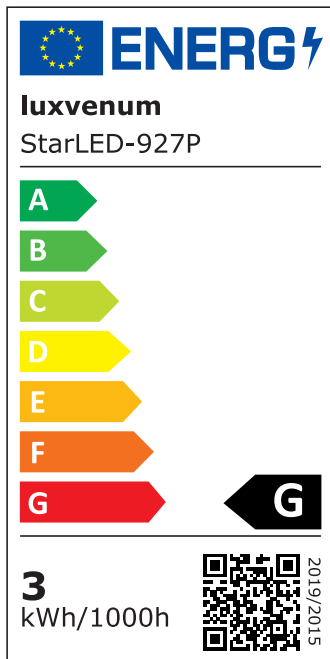

Schaltzyklen	> 15.000
Anlaufzeit	< 1,00 Sek.
Zündzeit	< 0,5 Sek.
StarLED-Farbe	silber
Farbkonsistenz	< 6 SDCM
Energieeffizienzklasse	G
Marke / Hersteller	Luxvenum
Herstellergarantie	6 Jahre

EU Energielabels

2700K-Leuchtmittel