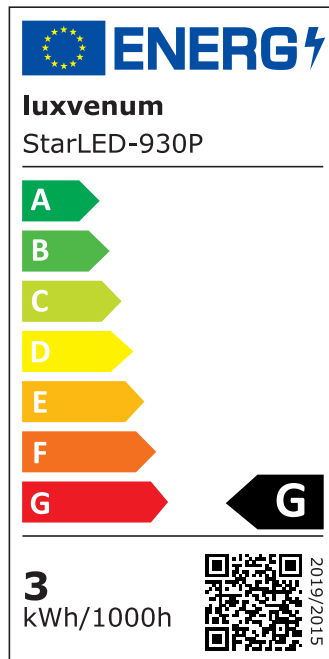

## Produktinformationen

Name	Mini-Einbaustrahler StarLED Sonne & Mond silber DC 24V leuchtet vorne & seitlich Aluminium 3,3W auch für Smart Home - KNX, DALI, usw. IP44
Artikelnummer	Starled-2-s
Kategorien	Außenbeleuchtung, DALI, Dimmbare Einbauleuchten, Einbauleuchten, Einbauleuchten, Einbauleuchten für Badezimmer, Flache Einbauleuchten, Flache Einbauleuchten, Innenbeleuchtung, KNX, LED-Leuchtmittel, LED-Leuchtmittel, Lichtsteuerung, Loxone, Mini LED-Spots, Mini LED-Spots, Smart Home, ultra flach

## Technische Daten

Gesamtmaße	40×33,5mm
Lochausschnitt Ø	34-37mm
Spannung (V)	DC 24V (Smart Home)
Leistung (W)	3,3W
Glühbirnenersatz	25W
Dimmbarkeit	Ja
Abstrahlwinkel	90°
Lichtleistung	135 Lumen
Lichtfarbtemperatur (K)	2700K, 3000K, 4000K
Farbwiedergabe (CRI / Ra)	CRI/Ra 90
Schutzklasse (IP)	IP44
Mittlere Lebensdauer	35.000 Std.
Material	Acrylglas, Aluminium
Sockel	ultra flach

Schaltzyklen	> 15.000
Anlaufzeit	< 1,00 Sek.
Zündzeit	< 0,5 Sek.
StarLED-Farbe	silber
Farbkonsistenz	< 6 SDCM
Energieeffizienzklasse	G
Marke / Hersteller	Luxvenum
Herstellergarantie	6 Jahre

## EU Energielabels

2700K-Leuchtmittel

3000K-Leuchtmittel

4000K-Leuchtmittel

RoHS