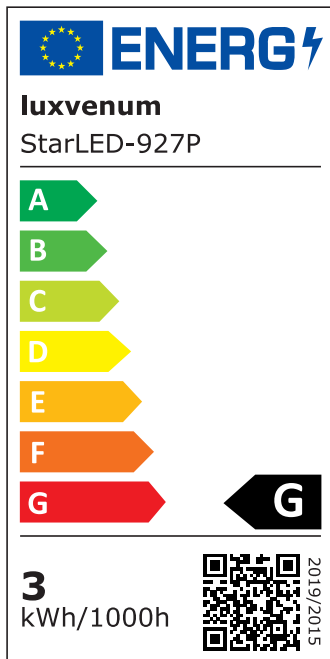

Produktinformationen

Name	Mini-Einbaustrahler StarLED Sonne & Mond silber DC 24V leuchtet vorne & seitlich Aluminium 3,3W auch für Smart Home - KNX, DALI, usw. IP44
Artikelnummer	Starled-2-s
Kategorien	Dimmbare Einbauleuchten, Mini LED-Spots, Innenbeleuchtung, Flache Einbauleuchten, Außenbeleuchtung, Einbauleuchten, Flache Einbauleuchten, Mini LED-Spots, Lichtsteuerung, DALI, KNX, Loxone, Smart Home, Einbauleuchten, LED-Leuchtmittel, Einbauleuchten für Badezimmer, Einbauleuchten, LED-Leuchtmittel, ultra flach

Produktfotos

Hersteller

Name	luxvenum LED GmbH
Weblink	www.luxvenum.com
Adresse	Am Kreisel West 12, 56814 Faid, Deutschland
WEEE-Reg.-Nr.:	DE 12732366

Technische Daten

Gesamtmaße	40×33,5mm
Lochausschnitt Ø	34-37mm
Spannung (V)	DC 24V (Smart Home)
Leistung (W)	3,3W
Glühbirnenersatz	25W
Dimmbarkeit	Ja
Abstrahlwinkel	90°
Lichtleistung	135 Lumen
Lichtfarbtemperatur (K)	2700K, 3000K, 4000K
Farbwiedergabe (CRI / Ra)	CRI/Ra 90
Schutzklasse (IP)	IP44
Mittlere Lebensdauer	35.000 Std.
Material	Acrylglas, Aluminium

Sockel	ultra flach
Schaltzyklen	> 15.000
Anlaufzeit	< 1,00 Sek.
Zündzeit	< 0,5 Sek.
StarLED-Farbe	silber
Farbkonsistenz	< 6 SDCM
Energieeffizienzklasse	G
Marke / Hersteller	Luxvenum

EU Energielabels

2700K-Leuchtmittel