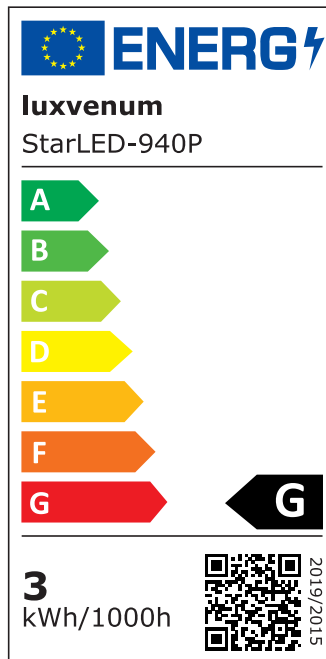

## Produktinformationen

Name	Mini-Einbaustrahler StarLED Sonne & Mond silber DC 24V leuchtet vorne & seitlich Aluminium 3,3W auch für Smart Home - KNX, DALI, usw. IP44
Artikelnummer	Starled-2-s
Kategorien	Außenbeleuchtung, DALI, Dimmbare Einbauleuchten, Einbauleuchten, Einbauleuchten, Einbauleuchten für Badezimmer, Flache Einbauleuchten, Flache Einbauleuchten, Innenbeleuchtung, KNX, LED-Leuchtmittel, LED-Leuchtmittel, Lichtsteuerung, Loxone, Mini LED-Spots, Mini LED-Spots, Smart Home, ultra flach

## Technische Daten

Gesamtmaße	40×33,5mm
Lochausschnitt Ø	34-37mm
Spannung (V)	DC 24V (Smart Home)
Leistung (W)	3,3W
Glühbirnenersatz	25W
Dimmbarkeit	Ja
Abstrahlwinkel	90°
Lichtleistung	135 Lumen
Lichtfarbtemperatur (K)	2700K, 3000K, 4000K
Farbwiedergabe (CRI / Ra)	CRI/Ra 90
Schutzklasse (IP)	IP44
Mittlere Lebensdauer	35.000 Std.
Material	Acrylglas, Aluminium
Sockel	ultra flach

Schaltzyklen	> 15.000
Anlaufzeit	< 1,00 Sek.
Zündzeit	< 0,5 Sek.
StarLED-Farbe	silber
Farbkonsistenz	< 6 SDCM
Energieeffizienzklasse	G
Marke / Hersteller	Luxvenum
Herstellergarantie	6 Jahre

## EU Energielabels

2700K-Leuchtmittel

3000K-Leuchtmittel

4000K-Leuchtmittel

RoHS