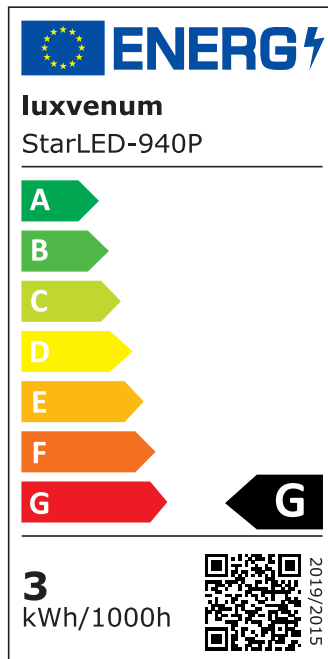

4000K-Leuchtmittel