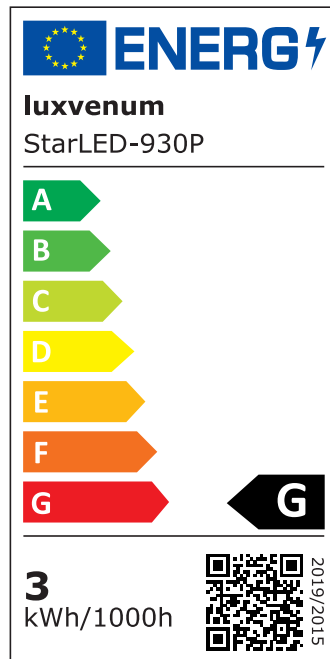

3000K-Leuchtmittel