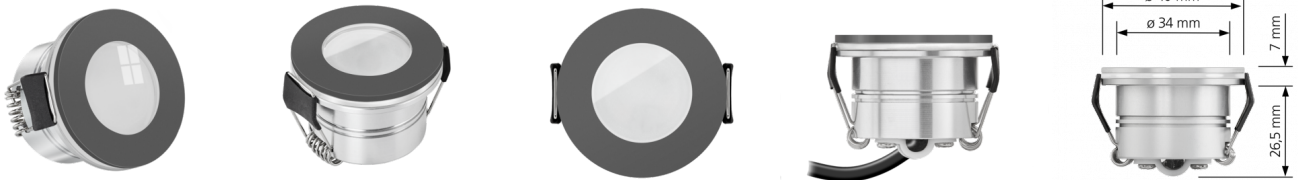

Produktdatenblatt

luxvenum

Produktinformationen

Name	Mini-Einbaustrahler StarLED Sonne & Mond anthrazit DC 24V leuchtet vorne & seitlich Aluminium 3,3W auch für Smart Home - KNX, DALI, usw. IP44
Artikelnummer	Starled-2-a
Kategorien	24V DC Mini-Einbaustrahler, Bad- & Außeneinbauleuchten, Classic-Line, LED-Leuchtmittel, Mini-Einbaustrahler StarLED / Mini-Spots, StarLED Single / Einzel, ultra flach

Produktfotos

Hersteller

Name	luxvenum LED GmbH
Weblink	www.luxvenum.com
Adresse	Am Kreisel West 12, 56814 Faid, Deutschland
WEEE-Reg.-Nr.:	DE 12732366

Technische Daten

Gesamtmaße	40×33,5mm
Lochausschnitt Ø	34-37mm
Spannung	DC 24V (Smart Home)
Leistung	3,3W
Glühbirnenersatz	25W
Dimmbarkeit	Ja
Abstrahlwinkel	90°
Lichtleistung	135 Lumen
Lichtfarbtemperatur	2700K, 3000K, 4000K
Farbwiedergabe	CRI/Ra 90
Schutzklasse	IP44
Mittlere Lebensdauer	35.000 Std.