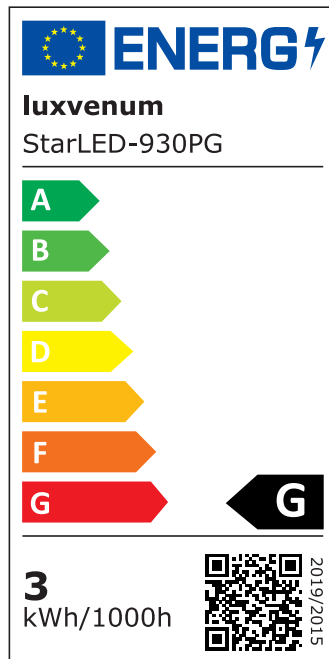

## Produktinformationen

Name	Mini-Einbaustrahler StarLED Sonne & Mond anthrazit DC 24V leuchtet vorne & seitlich Aluminium 3,3W auch für Smart Home - KNX, DALI, usw. IP44
Artikelnummer	Starled-2-a
Kategorien	24V DC Mini-Einbaustrahler, Bad- & Außeneinbauleuchten, Classic-Line, LED-Leuchtmittel, Mini-Einbaustrahler StarLED / Mini-Spots, StarLED Single / Einzel, ultra flach

## Technische Daten

Gesamtmaße	40×33,5mm
Lochausschnitt Ø	34-37mm
Spannung	DC 24V (Smart Home)
Leistung	3,3W
Glühbirnenersatz	25W
Dimmbarkeit	Ja
Abstrahlwinkel	90°
Lichtleistung	135 Lumen
Lichtfarbtemperatur	2700K, 3000K, 4000K
Farbwiedergabe	CRI/Ra 90
Schutzklasse	IP44
Mittlere Lebensdauer	35.000 Std.

Material	Acrylglas, Aluminium
Sockel	ultra flach
Schaltzyklen	> 15.000
Anlaufzeit	< 1,00 Sek.
Zündzeit	< 0,5 Sek.
StarLED-Farbe	anthrazit
Farbkonsistenz	< 6 SDCM
Energieeffizienzklasse	G

## EU Energielabels

2700K-Leuchtmittel

3000K-Leuchtmittel

4000K-Leuchtmittel

RoHS