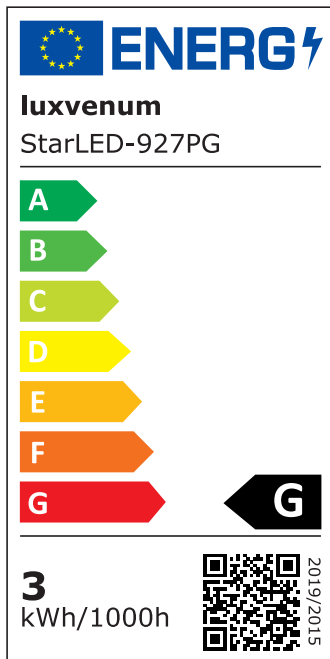

Material	Acrylglas, Aluminium
Sockel	ultra flach
Schaltzyklen	> 15.000
Anlaufzeit	< 1,00 Sek.
Zündzeit	< 0,5 Sek.
StarLED-Farbe	anthrazit
Farbkonsistenz	< 6 SDCM
Energieeffizienzklasse	G

EU Energielabels

2700K-Leuchtmittel