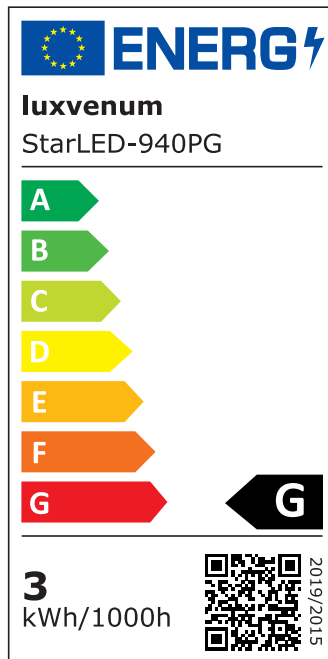

## Produktinformationen

Name	Mini-Einbaustrahler StarLED Sonne & Mond anthrazit DC 24V leuchtet vorne & seitlich Aluminium 3,3W auch für Smart Home - KNX, DALI, usw. IP44
Artikelnummer	Starled-2-a
Kategorien	24V DC Mini-Einbaustrahler, Bad- & Außeneinbauleuchten, Classic-Line, LED-Leuchtmittel, Mini-Einbaustrahler StarLED / Mini-Spots, StarLED Single / Einzel, ultra flach

## Technische Daten

Gesamtmaße	40×33,5mm
Lochausschnitt Ø	34-37mm
Spannung	DC 24V (Smart Home)
Leistung	3,3W
Glühbirnenersatz	25W
Dimmbarkeit	Ja
Abstrahlwinkel	90°
Lichtleistung	135 Lumen
Lichtfarbtemperatur	2700K, 3000K, 4000K
Farbwiedergabe	CRI/Ra 90
Schutzklasse	IP44
Mittlere Lebensdauer	35.000 Std.

Material	Acrylglas, Aluminium
Sockel	ultra flach
Schaltzyklen	> 15.000
Anlaufzeit	< 1,00 Sek.
Zündzeit	< 0,5 Sek.
StarLED-Farbe	anthrazit
Farbkonsistenz	< 6 SDCM
Energieeffizienzklasse	G

## EU Energielabels

2700K-Leuchtmittel

3000K-Leuchtmittel

4000K-Leuchtmittel

RoHS