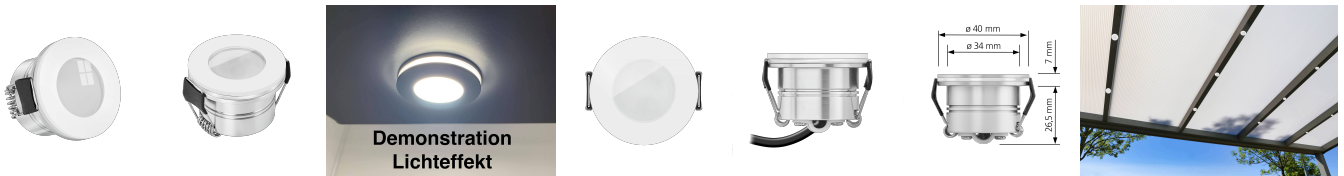

Produktinformationen

Name	Mini-Einbaustrahler StarLED Sonne & Mond weiß DC 24V leuchtet vorne & seitlich Aluminium 3,3W auch für Smart Home - KNX, DALI, usw. IP44
Artikelnummer	Starled-2-w
Kategorien	Außenbeleuchtung, Innenbeleuchtung, Flache Einbauleuchten, Dimmbare Einbauleuchten, Mini LED-Spots, Einbauleuchten, Flache Einbauleuchten, Mini LED-Spots, Lichtsteuerung, DALI, KNX, Loxone, Smart Home, Einbauleuchten, LED-Leuchtmittel, Einbauleuchten für Badezimmer, Einbauleuchten, LED-Leuchtmittel, ultra flach

Produktfotos

Hersteller

Name	luxvenum LED GmbH
Weblink	www.luxvenum.com
Adresse	Am Kreisel West 12, 56814 Faid, Deutschland
WEEE-Reg.-Nr.:	DE 12732366

Technische Daten

Gesamtmaße	40×33,5mm
Lochausschnitt Ø	34-37mm
Spannung (V)	DC 24V (Smart Home)
Leistung (W)	3,3W
Glühbirnenersatz	25W
Dimmbarkeit	Ja
Abstrahlwinkel	90°
Lichtleistung	135 Lumen
Lichtfarbtemperatur (K)	2700K, 3000K, 4000K
Farbwiedergabe (CRI / Ra)	CRI/Ra 90
Schutzklasse (IP)	IP44
Mittlere Lebensdauer	35.000 Std.
Material	Acrylglas, Aluminium
Sockel	ultra flach

Schaltzyklen	> 15.000
Anlaufzeit	< 1,00 Sek.
Zündzeit	< 0,5 Sek.
StarLED-Farbe	weiß
Farbkonsistenz	< 6 SDCM
Energieeffizienzklasse	G
Marke / Hersteller	Luxvenum
Herstellergarantie	6 Jahre

EU Energielabels