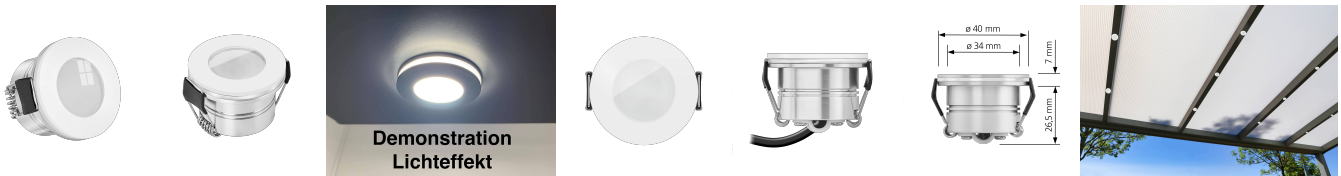

Produktinformationen

Name	Mini-Einbaustrahler StarLED Sonne & Mond weiß DC 24V leuchtet vorne & seitlich Aluminium 3,3W auch für Smart Home - KNX, DALI, usw. IP44
Artikelnummer	Starled-2-w
Kategorien	Einbauleuchten, Innenbeleuchtung, Flache Einbauleuchten, Dimmbare Einbauleuchten, Außenbeleuchtung, Mini LED-Spots, Flache Einbauleuchten, Mini LED-Spots, Lichtsteuerung, DALI, KNX, Loxone, Smart Home, Einbauleuchten, LED-Leuchtmittel, Einbauleuchten für Badezimmer, Einbauleuchten, LED-Leuchtmittel, ultra flach

Produktfotos

Hersteller

Name	luxvenum LED GmbH
Weblink	www.luxvenum.com
Adresse	Am Kreisel West 12, 56814 Faid, Deutschland
WEEE-Reg.-Nr.:	DE 12732366

Technische Daten

Gesamtmaße	40×33,5mm
Lochausschnitt Ø	34-37mm
Spannung (V)	DC 24V (Smart Home)
Leistung (W)	3,3W
Glühbirnenersatz	25W
Dimmbarkeit	Ja
Abstrahlwinkel	90°
Lichtleistung	135 Lumen
Lichtfarbtemperatur (K)	2700K, 3000K, 4000K
Farbwiedergabe (CRI / Ra)	CRI/Ra 90
Schutzklasse (IP)	IP44
Mittlere Lebensdauer	35.000 Std.
Material	Acrylglas, Aluminium
Sockel	ultra flach

Schaltzyklen	> 15.000
Anlaufzeit	< 1,00 Sek.
Zündzeit	< 0,5 Sek.
StarLED-Farbe	weiß
Farbkonsistenz	< 6 SDCM
Energieeffizienzklasse	G
Marke / Hersteller	Luxvenum
Herstellergarantie	6 Jahre
Für Möbeleinbau geeignet	Ja