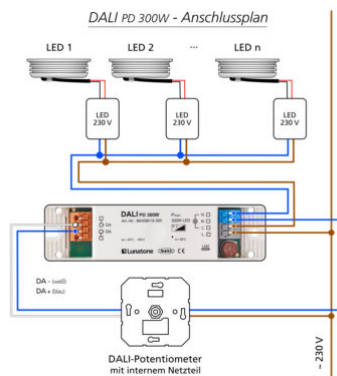

Produktdatenblatt

Produktinformationen

Name	Passender Dimmer für DALI AC 230V Steuerung für alle unsere 230V Einbauleuchten bis zu 300W
Artikelnummer	DALI-PD-300
Kategorien	DALI, Dimmer / Smart Home & Zubehör

Produktfotos

Hersteller

Name	luxvenum LED GmbH
Weblink	www.luxvenum.com
Adresse	Am Kreisel West 12, 56814 Faid, Deutschland
WEEE-Reg.-Nr.:	DE 12732366

Technische Daten