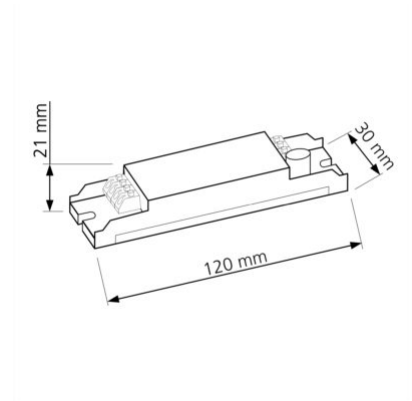

Produktdatenblatt

Produktinformationen

Name	Passender Dimmer für DALI AC 230V Steuerung für alle unsere 230V Einbauleuchten bis zu 300W
Artikelnummer	DALI-PD-300
Kategorien	DALI, Dimmer / Smart Home & Zubehör

Produktfotos

Hersteller

Name	luxvenum LED GmbH
Weblink	www.luxvenum.com
Adresse	Am Kreisel West 12, 56814 Faid, Deutschland
WEEE-Reg.-Nr.:	DE 12732366

Technische Daten