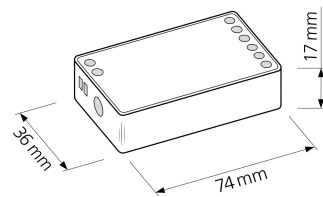

Produktdatenblatt

luxvenum

Produktinformationen

Name	Passender Empfänger für unsere 9W Tunable White Einbauleuchten DC 24V - RGB + CCT
Artikelnummer	48516005615654
Kategorien	Zubehör, Dimmer

Produktfotos

Hersteller

Name	luxvenum LED GmbH
Weblink	www.luxvenum.com
Adresse	Am Kreisel West 12, 56814 Faid, Deutschland
WEEE-Reg.-Nr.:	DE 12732366

Technische Daten

Spannung (V)	DC 24V (Smart Home)

RoHS