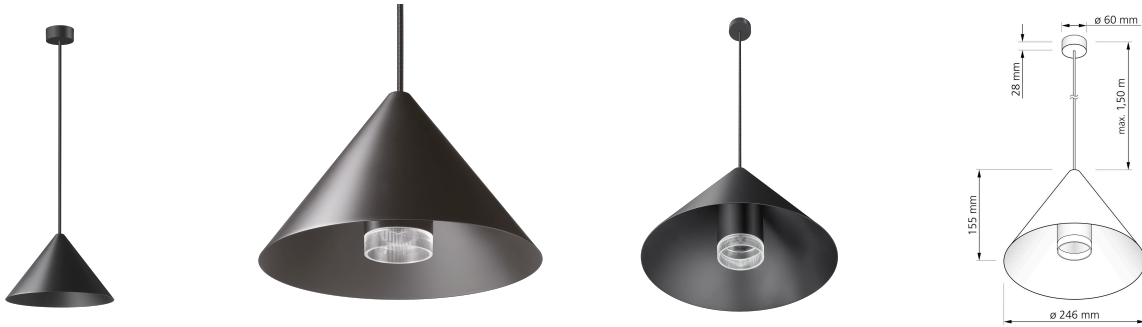

Produktdatenblatt

luxvenum

Produktinformationen

Name	Pendelleuchte Elégance GU10 matt schwarz
Artikelnummer	Elégance-1er-S
Kategorien	Ein- & Aufbaurahmen, Sale, Pendelleuchten

Produktfotos

Hersteller

Name	luxvenum LED GmbH
Weblink	www.luxvenum.com
Adresse	Am Kreisel West 12, 56814 Faid, Deutschland
WEEE-Reg.-Nr.:	DE 12732366

Technische Daten

Gesamtmaße	siehe Skizze in der Bildergalerie
Schutzklasse (IP)	IP20
Schwenkbar	Nein
Material	Aluminium
Sockel	GU10
Farbe	schwarz
Marke / Hersteller	Luxvenum
Herstellergarantie	6 Jahre

RoHS