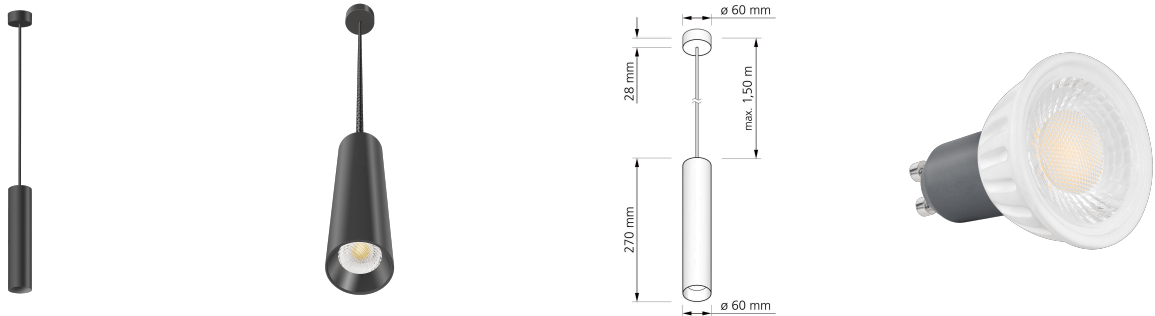

Produktdatenblatt

luxvenum

Produktinformationen

Name	Pendelleuchte SIGNATURE 230V 1-flammig 7W dimm2warm 1800-3000K 95 CRI matt schwarz 27cm
Artikelnummer	SignatureP-1er-S-230V-CCT-27
Kategorien	Hänge- & Pendelleuchten, Innenbeleuchtung

Produktfotos

Hersteller

Name	luxvenum LED GmbH
Weblink	www.luxvenum.com
Adresse	Am Kreisel West 12, 56814 Faid, Deutschland
WEEE-Reg.-Nr.:	DE 12732366

Technische Daten

Gesamtmaße	siehe Skizze in der Bildergalerie
Spannung (V)	AC 230V, AC 230V (ohne Trafo)
Leistung (W)	7W
Glühbirnenersatz	80W
Dimmbarkeit	Ja
Abstrahlwinkel	60° Reflektor
Lichtleistung	500 Lumen
Lichtfarbtemperatur (K)	Dimmbare Farbtemperatur 1800-3000K
Farbwiedergabe (CRI / Ra)	CRI/Ra 95
Schutzklasse (IP)	IP20
Mittlere Lebensdauer	35.000 Std.
Schwenkbar	Nein
Material	Aluminium

Socket	GU10
Switching cycles	> 15.000
Start-up time	< 1,00 Sek.
Ignition time	< 0,5 Sek.
Color	schwarz
Color consistency	< 6 SDCM
Energy efficiency class	G
Brand / Manufacturer	Luxvenum
Manufacturer warranty	4 Jahre