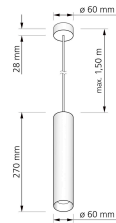

Produktdatenblatt

luxvenum

Produktinformationen

Name	Pendelleuchte SIGNATURE 230V 1-flammig 7W dimm2warm 1800-3000K 95 CRI matt schwarz 27cm
Artikelnummer	SignatureP-1er-S-230V-CCT-27
Kategorien	Hänge- & Pendelleuchten, Innenbeleuchtung

Produktfotos

Hersteller

Name	luxvenum LED GmbH
Weblink	www.luxvenum.com
Adresse	Am Kreisel West 12, 56814 Faid, Deutschland
WEEE-Reg.-Nr.:	DE 12732366

Technische Daten

Gesamtmaße	siehe Skizze in der Bildergalerie
Spannung (V)	AC 230V, AC 230V (ohne Trafo)
Leistung (W)	7W
Glühbirnenersatz	80W
Dimmbarkeit	Ja
Abstrahlwinkel	60° Reflektor
Lichtleistung	500 Lumen
Lichtfarbtemperatur (K)	Dimmbare Farbtemperatur 1800-3000K
Farbwiedergabe (CRI / Ra)	CRI/Ra 95
Schutzklasse (IP)	IP20
Mittlere Lebensdauer	35.000 Std.
Schwenkbar	Nein
Material	Aluminium
Sockel	GU10
Schaltzyklen	> 15.000