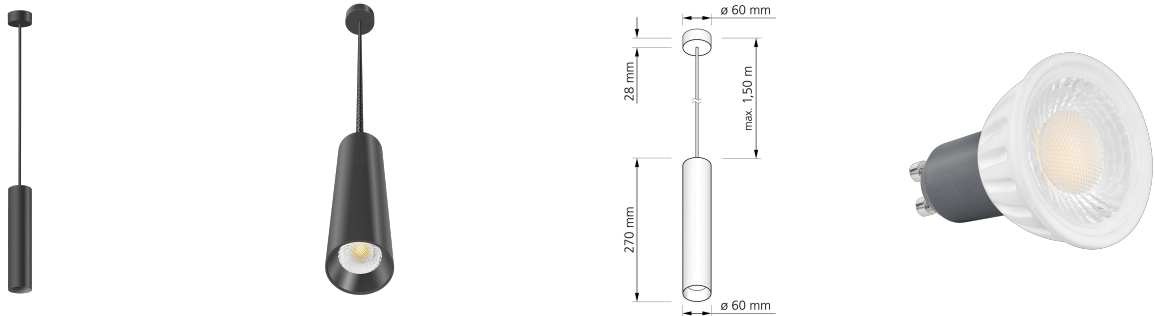

Produktdatenblatt

luxvenum

Produktinformationen

Name	Pendelleuchte SIGNATURE 230V 1-flammig 7W dimm2warm 1800-3000K 95 CRI matt schwarz 27cm
Artikelnummer	SignatureP-1er-S-230V-CCT-27
Kategorien	Hänge- & Pendelleuchten, Innenbeleuchtung

Produktfotos

Hersteller

Name	luxvenum LED GmbH
Weblink	www.luxvenum.com
Adresse	Am Kreisel West 12, 56814 Faid, Deutschland
WEEE-Reg.-Nr.:	DE 12732366

Technische Daten

Gesamtmaße	siehe Skizze in der Bildergalerie
Spannung (V)	AC 230V, AC 230V (ohne Trafo)
Leistung (W)	7W
Glühbirnenersatz	80W
Dimmbarkeit	Ja
Abstrahlwinkel	60° Reflektor
Lichtleistung	500 Lumen
Lichtfarbtemperatur (K)	Dimmbare Farbtemperatur 1800-3000K
Farbwiedergabe (CRI / Ra)	CRI/Ra 95
Schutzklasse (IP)	IP20
Mittlere Lebensdauer	35.000 Std.
Schwenkbar	Nein
Material	Aluminium

Sockel	GU10
Schaltzyklen	> 15.000
Anlaufzeit	< 1,00 Sek.
Zündzeit	< 0,5 Sek.
Farbe	schwarz
Farbkonsistenz	< 6 SDCM
Energieeffizienzklasse	G
Marke / Hersteller	Luxvenum
Herstellergarantie	4 Jahre

EU Energielabel