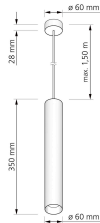

Produktdatenblatt

luxvenum

Produktinformationen

Name	Pendelleuchte SIGNATURE 230V | 1-flammig | 7W | dimm2warm 1800-3000K | 95 CRI | matt schwarz 35cm
Artikelnummer	SignatureP-1er-S-230V-CCT-35
Kategorien	Hänge- & Pendelleuchten, Innenbeleuchtung

Produktfotos

Hersteller

Name	luxvenum LED GmbH
Weblink	www.luxvenum.com
Adresse	Am Kreisel West 12, 56814 Faid, Deutschland
WEEE-Reg.-Nr.:	DE 12732366

Technische Daten

Gesamtmaße	siehe Skizze in der Bildergalerie
Spannung (V)	AC 230V, AC 230V (ohne Trafo)
Leistung (W)	7W
Glühbirnenersatz	80W
Dimmbarkeit	Ja
Abstrahlwinkel	60° Reflektor
Lichtleistung	500 Lumen
Lichtfarbtemperatur (K)	Dimmbare Farbtemperatur 1800-3000K
Farbwiedergabe (CRI / Ra)	CRI/Ra 95
Schutzklasse (IP)	IP20
Mittlere Lebensdauer	35.000 Std.
Schwenkbar	Nein
Material	Aluminium
Sockel	GU10
Schaltzyklen	> 15.000