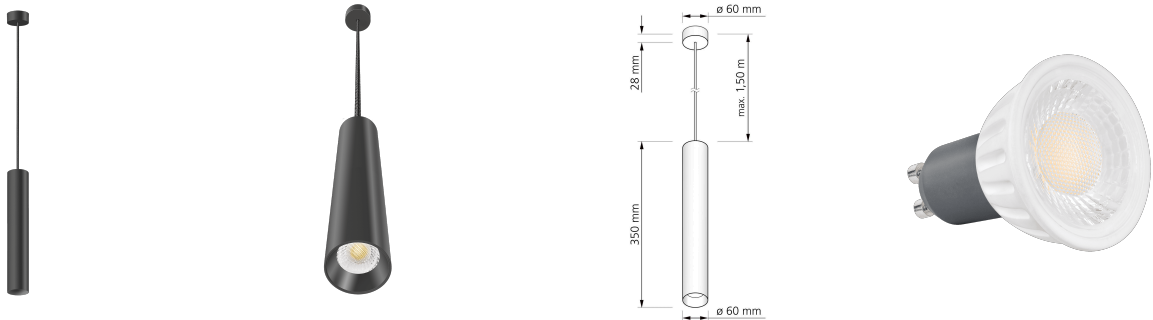

Produktdatenblatt

luxvenum

Produktinformationen

Name	Pendelleuchte SIGNATURE 230V | 1-flammig | 7W | dimm2warm 1800-3000K | 95 CRI | matt schwarz 35cm
Artikelnummer	SignatureP-1er-S-230V-CCT-35
Kategorien	Hänge- & Pendelleuchten, Innenbeleuchtung

Produktfotos

Hersteller

Name	luxvenum LED GmbH
Weblink	www.luxvenum.com
Adresse	Am Kreisel West 12, 56814 Faid, Deutschland
WEEE-Reg.-Nr.:	DE 12732366

Technische Daten

Gesamtmaße	siehe Skizze in der Bildergalerie
Spannung (V)	AC 230V, AC 230V (ohne Trafo)
Leistung (W)	7W
Glühbirnenersatz	80W
Dimmbarkeit	Ja
Abstrahlwinkel	60° Reflektor
Lichtleistung	500 Lumen
Lichtfarbtemperatur (K)	Dimmbare Farbtemperatur 1800-3000K
Farbwiedergabe (CRI / Ra)	CRI/Ra 95
Schutzklasse (IP)	IP20
Mittlere Lebensdauer	35.000 Std.
Schwenkbar	Nein
Material	Aluminium