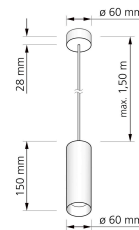

Produktfotos

Hersteller

Name	luxvenum LED GmbH
Weblink	www.luxvenum.com
Adresse	Am Kreisel West 12, 56814 Faid, Deutschland
WEEE-Reg.-Nr.:	DE 12732366

Technische Daten

Gesamtmaße	siehe Skizze in der Bildergalerie
Spannung (V)	AC 230V, AC 230V (ohne Trafo)
Leistung (W)	7W
Glühbirnenersatz	80W
Dimmbarkeit	Ja
Abstrahlwinkel	60° Reflektor
Lichtleistung	500 Lumen
Lichtfarbtemperatur (K)	Dimmbare Farbtemperatur 1800-3000K
Farbwiedergabe (CRI / Ra)	CRI/Ra 95
Schutzklasse (IP)	IP20
Mittlere Lebensdauer	35.000 Std.
Schwenkbar	Nein
Material	Aluminium
Sockel	GU10
Schaltzyklen	> 15.000