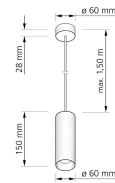

Produktfotos

Hersteller

Name	luxvenum LED GmbH
Weblink	www.luxvenum.com
Adresse	Am Kreisel West 12, 56814 Faid, Deutschland
WEEE-Reg.-Nr.:	DE 12732366

Technische Daten

Gesamtmaße	siehe Skizze in der Bildergalerie
Spannung (V)	AC 230V, AC 230V (ohne Trafo)
Leistung (W)	7W
Glühbirnenersatz	80W
Dimmbarkeit	Ja
Abstrahlwinkel	60° Reflektor
Lichtleistung	500 Lumen
Lichtfarbtemperatur (K)	Dimmbare Farbtemperatur 1800-3000K
Farbwiedergabe (CRI / Ra)	CRI/Ra 95
Schutzklasse (IP)	IP20
Mittlere Lebensdauer	35.000 Std.
Schwenkbar	Nein
Material	Aluminium
Socket	GU10
Schaltzyklen	> 15.000
Anlaufzeit	< 1,00 Sek.