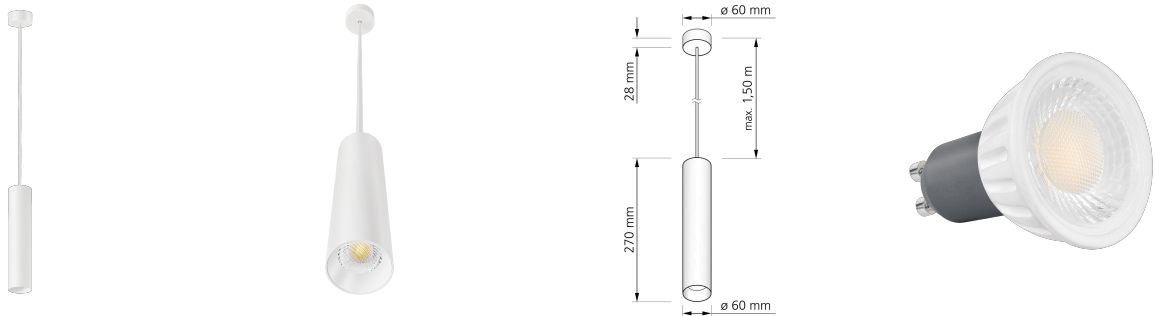

Produktdatenblatt

luxvenum

Produktinformationen

Name	Pendelleuchte SIGNATURE 230V 1-flammig 7W dimm2warm 1800-3000K 95 CRI matt weiß 27cm
Artikelnummer	SignatureP-1er-W-230V-CCT-27
Kategorien	Hänge- & Pendelleuchten, Innenbeleuchtung

Produktfotos

Hersteller

Name	luxvenum LED GmbH
Weblink	www.luxvenum.com
Adresse	Am Kreisel West 12, 56814 Faid, Deutschland
WEEE-Reg.-Nr.:	DE 12732366

Technische Daten

Gesamtmaße	siehe Skizze in der Bildergalerie
Spannung (V)	AC 230V, AC 230V (ohne Trafo)
Leistung (W)	7W
Glühbirnenersatz	80W
Dimmbarkeit	Ja
Abstrahlwinkel	60° Reflektor
Lichtleistung	500 Lumen
Lichtfarbtemperatur (K)	Dimmbare Farbtemperatur 1800-3000K
Farbwiedergabe (CRI / Ra)	CRI/Ra 95
Schutzklasse (IP)	IP20
Mittlere Lebensdauer	35.000 Std.
Schwenkbar	Nein
Material	Aluminium

Socket	GU10
Switch cycles	> 15.000
Start time	< 1,00 Sek.
Ignition time	< 0,5 Sek.
Color	weiß
Color consistency	< 6 SDCM
Energy efficiency class	G
Brand / Manufacturer	Luxvenum
Manufacturer warranty	4 Jahre