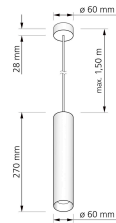

Produktdatenblatt

luxvenum

Produktinformationen

Name	Pendelleuchte SIGNATURE 230V | 1-flammig | 7W | dimm2warm 1800-3000K | 95 CRI | matt weiß 27cm
Artikelnummer	SignatureP-1er-W-230V-CCT-27
Kategorien	Hänge- & Pendelleuchten, Innenbeleuchtung

Produktfotos

Hersteller

Name	luxvenum LED GmbH
Weblink	www.luxvenum.com
Adresse	Am Kreisel West 12, 56814 Faid, Deutschland
WEEE-Reg.-Nr.:	DE 12732366

Technische Daten

Gesamtmaße	siehe Skizze in der Bildergalerie
Spannung (V)	AC 230V, AC 230V (ohne Trafo)
Leistung (W)	7W
Glühbirnenersatz	80W
Dimmbarkeit	Ja
Abstrahlwinkel	60° Reflektor
Lichtleistung	500 Lumen
Lichtfarbtemperatur (K)	Dimmbare Farbtemperatur 1800-3000K
Farbwiedergabe (CRI / Ra)	CRI/Ra 95
Schutzklasse (IP)	IP20
Mittlere Lebensdauer	35.000 Std.
Schwenkbar	Nein
Material	Aluminium
Sockel	GU10
Schaltzyklen	> 15.000