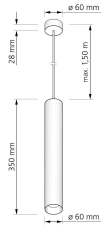

Produktdatenblatt

luxvenum

Produktinformationen

Name	Pendelleuchte SIGNATURE 230V | 1-flammig | 7W | dimm2warm 1800-3000K | 95 CRI | matt weiß 35cm
Artikelnummer	SignatureP-1er-W-230V-CCT-35
Kategorien	Hänge- & Pendelleuchten, Innenbeleuchtung

Produktfotos

Hersteller

Name	luxvenum LED GmbH
Weblink	www.luxvenum.com
Adresse	Am Kreisel West 12, 56814 Faid, Deutschland
WEEE-Reg.-Nr.:	DE 12732366

Technische Daten

Gesamtmaße	siehe Skizze in der Bildergalerie
Spannung (V)	AC 230V, AC 230V (ohne Trafo)
Leistung (W)	7W
Glühbirnenersatz	80W
Dimmbarkeit	Ja
Abstrahlwinkel	60° Reflektor
Lichtleistung	500 Lumen
Lichtfarbtemperatur (K)	Dimmbare Farbtemperatur 1800-3000K
Farbwiedergabe (CRI / Ra)	CRI/Ra 95
Schutzklasse (IP)	IP20
Mittlere Lebensdauer	35.000 Std.
Schwenkbar	Nein
Material	Aluminium
Sockel	GU10
Schaltzyklen	> 15.000