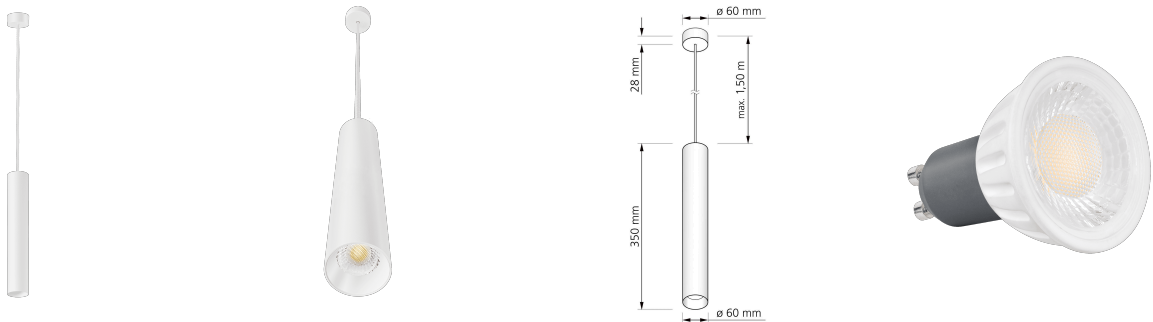

Produktdatenblatt

Produktinformationen

Name	Pendelleuchte SIGNATURE 230V 1-flammig 7W dimm2warm 1800-3000K 95 CRI matt weiß 35cm
Artikelnummer	SignatureP-1er-W-230V-CCT-35
Kategorien	Hänge- & Pendelleuchten, Innenbeleuchtung

Produktfotos

Hersteller

Name	luxvenum LED GmbH
Weblink	www.luxvenum.com
Adresse	Am Kreisel West 12, 56814 Faid, Deutschland
WEEE-Reg.-Nr.:	DE 12732366

Technische Daten

Gesamtmaße	siehe Skizze in der Bildergalerie
Spannung (V)	AC 230V, AC 230V (ohne Trafo)
Leistung (W)	7W
Glühbirnenersatz	80W
Dimmbarkeit	Ja
Abstrahlwinkel	60° Reflektor
Lichtleistung	500 Lumen
Lichtfarbtemperatur (K)	Dimmbare Farbtemperatur 1800-3000K
Farbwiedergabe (CRI / Ra)	CRI/Ra 95
Schutzklasse (IP)	IP20
Mittlere Lebensdauer	35.000 Std.
Schwenkbar	Nein
Material	Aluminium

Sockel	GU10
Schaltzyklen	> 15.000
Anlaufzeit	< 1,00 Sek.
Zündzeit	< 0,5 Sek.
Farbe	weiß
Farbkonsistenz	< 6 SDCM
Energieeffizienzklasse	G
Marke / Hersteller	Luxvenum
Herstellergarantie	4 Jahre

EU Energielabel