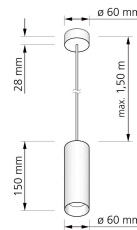

Produktdatenblatt

luxvenum

Produktinformationen

Name	Pendelleuchte SIGNATURE 230V | 1-flammig | 7W | dimm2warm 1800-3000K | 95 CRI | matt weiß
Artikelnummer	SignatureP-1er-W-230V-CCT
Kategorien	Hänge- & Pendelleuchten, Innenbeleuchtung

Produktfotos

Hersteller

Name	luxvenum LED GmbH
Weblink	www.luxvenum.com
Adresse	Am Kreisel West 12, 56814 Faid, Deutschland
WEEE-Reg.-Nr.:	DE 12732366

Technische Daten

Gesamtmaße	siehe Skizze in der Bildergalerie
Spannung (V)	AC 230V, AC 230V (ohne Trafo)
Leistung (W)	7W
Glühbirnenersatz	80W
Dimmbarkeit	Ja
Abstrahlwinkel	60° Reflektor
Lichtleistung	500 Lumen
Lichtfarbtemperatur (K)	Dimmbare Farbtemperatur 1800-3000K
Farbwiedergabe (CRI / Ra)	CRI/Ra 95
Schutzklasse (IP)	IP20
Mittlere Lebensdauer	35.000 Std.
Schwenkbar	Nein
Material	Aluminium
Sockel	GU10
Schaltzyklen	> 15.000