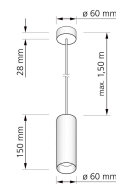

Produktfotos

Hersteller

Name	luxvenum LED GmbH
Weblink	www.luxvenum.com
Adresse	Am Kreisel West 12, 56814 Faid, Deutschland
WEEE-Reg.-Nr.:	DE 12732366

Technische Daten

Gesamtmaße	siehe Skizze in der Bildergalerie
Spannung (V)	AC 230V, AC 230V (ohne Trafo)
Leistung (W)	7W
Glühbirnenersatz	80W
Dimmbarkeit	Ja
Abstrahlwinkel	60° Reflektor
Lichtleistung	500 Lumen
Lichtfarbtemperatur (K)	Dimmbare Farbtemperatur 1800-3000K
Farbwiedergabe (CRI / Ra)	CRI/Ra 95
Schutzklasse (IP)	IP20
Mittlere Lebensdauer	35.000 Std.
Schwenkbar	Nein
Material	Aluminium
Socket	GU10
Schaltzyklen	> 15.000
Anlaufzeit	< 1,00 Sek.