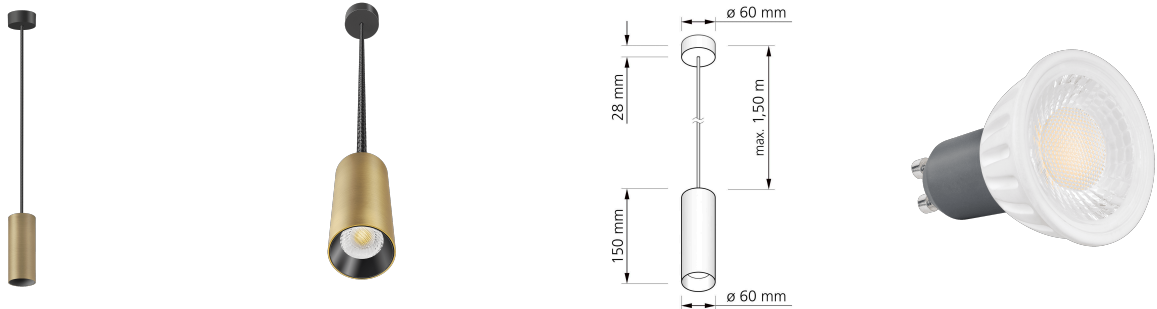

Produktdatenblatt

luxvenum

Produktinformationen

Name	Pendelleuchte SIGNATURE 230V | 1-flammig | 7W | dimm2warm 1800-3000K | 95 CRI | Messing gebürstet 15cm
Artikelnummer	SignatureP-1er-M-230V-CCT
Kategorien	Hänge- & Pendelleuchten, Innenbeleuchtung

Produktfotos

Hersteller

Name	luxvenum LED GmbH
Weblink	www.luxvenum.com
Adresse	Am Kreisel West 12, 56814 Faid, Deutschland
WEEE-Reg.-Nr.:	DE 12732366

Technische Daten

Gesamtmaße	siehe Skizze in der Bildergalerie
Spannung (V)	AC 230V, AC 230V (ohne Trafo)
Leistung (W)	7W
Glühbirnenersatz	80W
Dimmbarkeit	Ja
Abstrahlwinkel	60° Reflektor
Lichtleistung	500 Lumen
Lichtfarbtemperatur (K)	Dimmbare Farbtemperatur 1800-3000K
Farbwiedergabe (CRI / Ra)	CRI/Ra 95
Schutzklasse (IP)	IP20
Mittlere Lebensdauer	35.000 Std.
Schwenkbar	Nein
Material	Aluminium