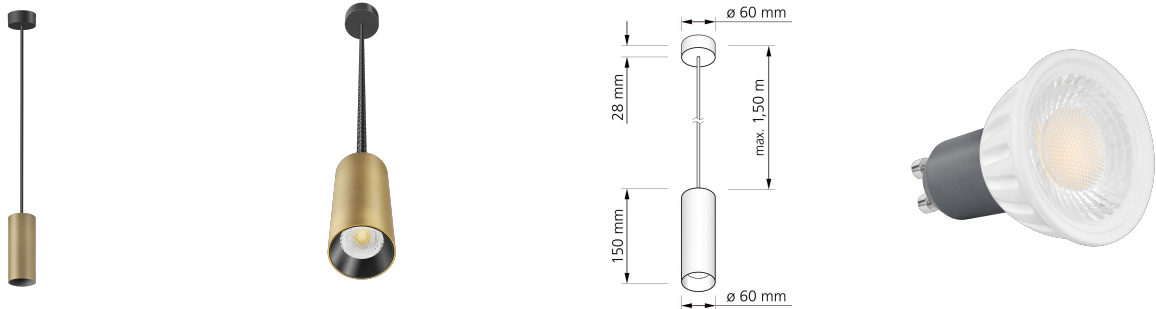

Produktdatenblatt

luxvenum

Produktinformationen

Name	Pendelleuchte SIGNATURE 230V 1-flammig 7W dimm2warm 1800-3000K 95 CRI Messing gebürstet 15cm
Artikelnummer	SignatureP-1er-M-230V-CCT
Kategorien	Hänge- & Pendelleuchten, Innenbeleuchtung

Produktfotos

Hersteller

Name	luxvenum LED GmbH
Weblink	www.luxvenum.com
Adresse	Am Kreisel West 12, 56814 Faid, Deutschland
WEEE-Reg.-Nr.:	DE 12732366

Technische Daten

Gesamtmaße	siehe Skizze in der Bildergalerie
Spannung (V)	AC 230V, AC 230V (ohne Trafo)
Leistung (W)	7W
Glühbirnenersatz	80W
Dimmbarkeit	Ja
Abstrahlwinkel	60° Reflektor
Lichtleistung	500 Lumen
Lichtfarbtemperatur (K)	Dimmbare Farbtemperatur 1800-3000K
Farbwiedergabe (CRI / Ra)	CRI/Ra 95
Schutzklasse (IP)	IP20
Mittlere Lebensdauer	35.000 Std.
Schwenkbar	Nein
Material	Aluminium

Sockel	GU10
Schaltzyklen	> 15.000
Anlaufzeit	< 1,00 Sek.
Zündzeit	< 0,5 Sek.
Farbe	Messing-gebürstet
Farbkonsistenz	< 6 SDCM
Energieeffizienzklasse	G
Marke / Hersteller	Luxvenum
Herstellergarantie	4 Jahre