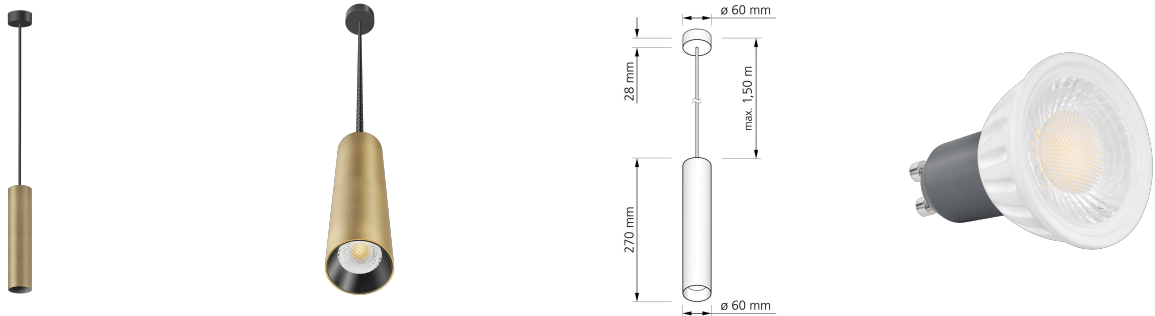

Produktdatenblatt

luxvenum

Produktinformationen

Name	Pendelleuchte SIGNATURE 230V 1-flammig 7W dimm2warm 1800-3000K 95 CRI Messing gebürstet 27cm
Artikelnummer	SignatureP-1er-M-230V-CCT-27
Kategorien	Hänge- & Pendelleuchten, Innenbeleuchtung

Produktfotos

Hersteller

Name	luxvenum LED GmbH
Weblink	www.luxvenum.com
Adresse	Am Kreisel West 12, 56814 Faid, Deutschland
WEEE-Reg.-Nr.:	DE 12732366

Technische Daten

Gesamtmaße	siehe Skizze in der Bildergalerie
Spannung (V)	AC 230V, AC 230V (ohne Trafo)
Leistung (W)	7W
Glühbirnenersatz	80W
Dimmbarkeit	Ja
Abstrahlwinkel	60° Reflektor
Lichtleistung	500 Lumen
Lichtfarbtemperatur (K)	Dimmbare Farbtemperatur 1800-3000K
Farbwiedergabe (CRI / Ra)	CRI/Ra 95
Schutzklasse (IP)	IP20
Mittlere Lebensdauer	35.000 Std.
Schwenkbar	Nein
Material	Aluminium

Sockel	GU10
Schaltzyklen	> 15.000
Anlaufzeit	< 1,00 Sek.
Zündzeit	< 0,5 Sek.
Farbe	Messing-gebürstet
Farbkonsistenz	< 6 SDCM
Energieeffizienzklasse	G
Marke / Hersteller	Luxvenum
Herstellergarantie	4 Jahre