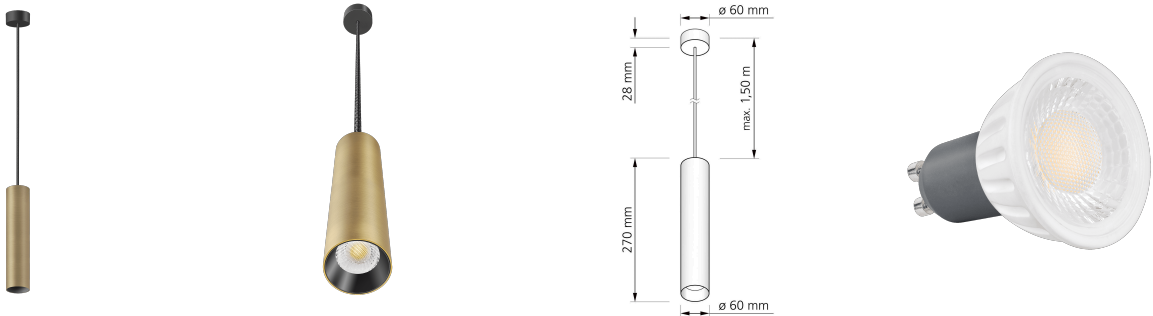

Produktdatenblatt

luxvenum

Produktinformationen

Name	Pendelleuchte SIGNATURE 230V 1-flammig 7W dimm2warm 1800-3000K 95 CRI Messing gebürstet 27cm
Artikelnummer	SignatureP-1er-M-230V-CCT-27
Kategorien	Hänge- & Pendelleuchten, Innenbeleuchtung

Produktfotos

Hersteller

Name	luxvenum LED GmbH
Weblink	www.luxvenum.com
Adresse	Am Kreisel West 12, 56814 Faid, Deutschland
WEEE-Reg.-Nr.:	DE 12732366

Technische Daten

Gesamtmaße	siehe Skizze in der Bildergalerie
Spannung (V)	AC 230V, AC 230V (ohne Trafo)
Leistung (W)	7W
Glühbirnenersatz	80W
Dimmbarkeit	Ja
Abstrahlwinkel	60° Reflektor
Lichtleistung	500 Lumen
Lichtfarbtemperatur (K)	Dimmbare Farbtemperatur 1800-3000K
Farbwiedergabe (CRI / Ra)	CRI/Ra 95
Schutzklasse (IP)	IP20
Mittlere Lebensdauer	35.000 Std.
Schwenkbar	Nein
Material	Aluminium

Socket	GU10
Schaltzyklen	> 15.000
Anlaufzeit	< 1,00 Sek.
Zündzeit	< 0,5 Sek.
Farbe	Messing-gebürstet
Farbkonsistenz	< 6 SDCM
Energieeffizienzklasse	G
Marke / Hersteller	Luxvenum
Herstellergarantie	4 Jahre