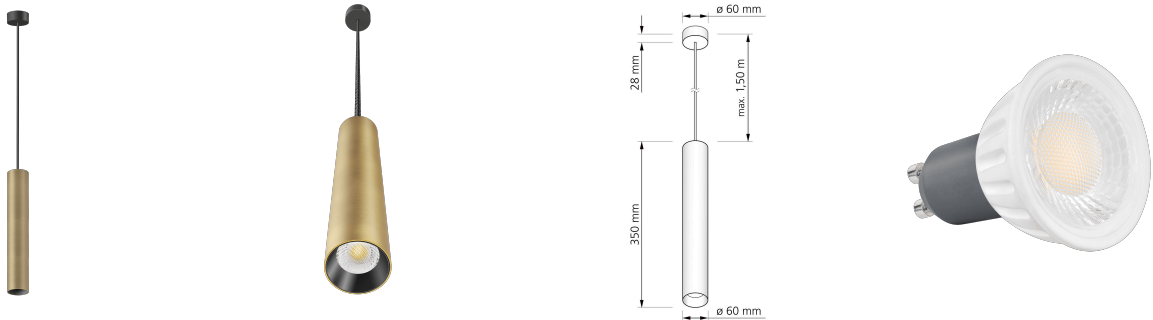

Produktdatenblatt

luxvenum

Produktinformationen

Name	Pendelleuchte SIGNATURE 230V 1-flammig 7W dimm2warm 1800-3000K 95 CRI Messing gebürstet 35cm
Artikelnummer	SignatureP-1er-M-230V-CCT-35
Kategorien	Hänge- & Pendelleuchten, Innenbeleuchtung

Produktfotos

Hersteller

Name	luxvenum LED GmbH
Weblink	www.luxvenum.com
Adresse	Am Kreisel West 12, 56814 Faid, Deutschland
WEEE-Reg.-Nr.:	DE 12732366

Technische Daten

Gesamtmaße	siehe Skizze in der Bildergalerie
Spannung (V)	AC 230V, AC 230V (ohne Trafo)
Leistung (W)	7W
Glühbirnenersatz	80W
Dimmbarkeit	Ja
Abstrahlwinkel	60° Reflektor
Lichtleistung	500 Lumen
Lichtfarbtemperatur (K)	Dimmbare Farbtemperatur 1800-3000K
Farbwiedergabe (CRI / Ra)	CRI/Ra 95
Schutzklasse (IP)	IP20
Mittlere Lebensdauer	35.000 Std.
Schwenkbar	Nein
Material	Aluminium

Sockel	GU10
Schaltzyklen	> 15.000
Anlaufzeit	< 1,00 Sek.
Zündzeit	< 0,5 Sek.
Farbe	Messing-gebürstet
Farbkonsistenz	< 6 SDCM
Energieeffizienzklasse	G
Marke / Hersteller	Luxvenum
Herstellergarantie	4 Jahre