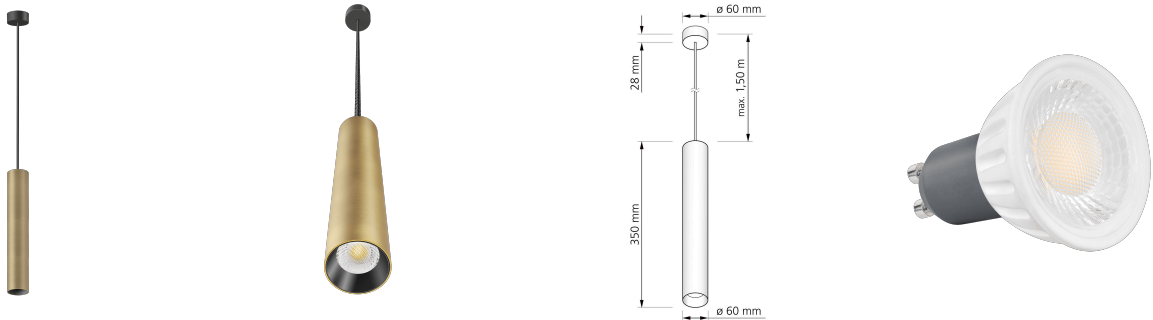

Produktdatenblatt

Produktinformationen

Name	Pendelleuchte SIGNATURE 230V 1-flammig 7W dimm2warm 1800-3000K 95 CRI Messing gebürstet 35cm
Artikelnummer	SignatureP-1er-M-230V-CCT-35
Kategorien	Hänge- & Pendelleuchten, Innenbeleuchtung

Produktfotos

Hersteller

Name	luxvenum LED GmbH
Weblink	www.luxvenum.com
Adresse	Am Kreisel West 12, 56814 Faid, Deutschland
WEEE-Reg.-Nr.:	DE 12732366

Technische Daten

Gesamtmaße	siehe Skizze in der Bildergalerie
Spannung (V)	AC 230V, AC 230V (ohne Trafo)
Leistung (W)	7W
Glühbirnenersatz	80W
Dimmbarkeit	Ja
Abstrahlwinkel	60° Reflektor
Lichtleistung	500 Lumen
Lichtfarbtemperatur (K)	Dimmbare Farbtemperatur 1800-3000K
Farbwiedergabe (CRI / Ra)	CRI/Ra 95
Schutzklasse (IP)	IP20
Mittlere Lebensdauer	35.000 Std.
Schwenkbar	Nein
Material	Aluminium

Sockel	GU10
Schaltzyklen	> 15.000
Anlaufzeit	< 1,00 Sek.
Zündzeit	< 0,5 Sek.
Farbe	Messing-gebürstet
Farbkonsistenz	< 6 SDCM
Energieeffizienzklasse	G
Marke / Hersteller	Luxvenum
Herstellergarantie	4 Jahre