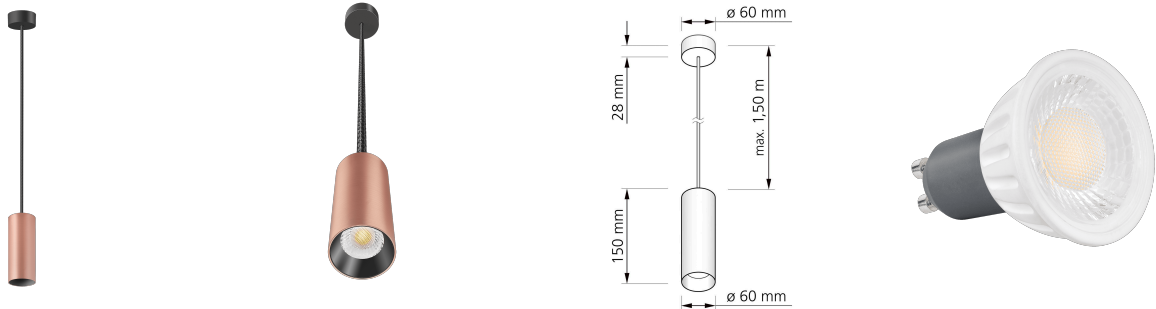

Produktdatenblatt

luxvenum

Produktinformationen

Name	Pendelleuchte SIGNATURE 230V 1-flammig 7W dimm2warm 1800-3000K 95 CRI Roségold gebürstet 15cm
Artikelnummer	SignatureP-1er-RG-230V-CCT
Kategorien	Hänge- & Pendelleuchten, Innenbeleuchtung

Produktfotos

Hersteller

Name	luxvenum LED GmbH
Weblink	www.luxvenum.com
Adresse	Am Kreisel West 12, 56814 Faid, Deutschland
WEEE-Reg.-Nr.:	DE 12732366

Technische Daten

Gesamtmaße	siehe Skizze in der Bildergalerie
Spannung (V)	AC 230V, AC 230V (ohne Trafo)
Leistung (W)	7W
Glühbirnenersatz	80W
Dimmbarkeit	Ja
Abstrahlwinkel	60° Reflektor
Lichtleistung	500 Lumen
Lichtfarbtemperatur (K)	Dimmbare Farbtemperatur 1800-3000K
Farbwiedergabe (CRI / Ra)	CRI/Ra 95
Schutzklasse (IP)	IP20
Mittlere Lebensdauer	35.000 Std.
Schwenkbar	Nein
Material	Aluminium

Sockel	GU10
Schaltzyklen	> 15.000
Anlaufzeit	< 1,00 Sek.
Zündzeit	< 0,5 Sek.
Farbe	Roségold-gebürstet
Farbkonsistenz	< 6 SDCM
Energieeffizienzklasse	G
Marke / Hersteller	Luxvenum
Herstellergarantie	4 Jahre