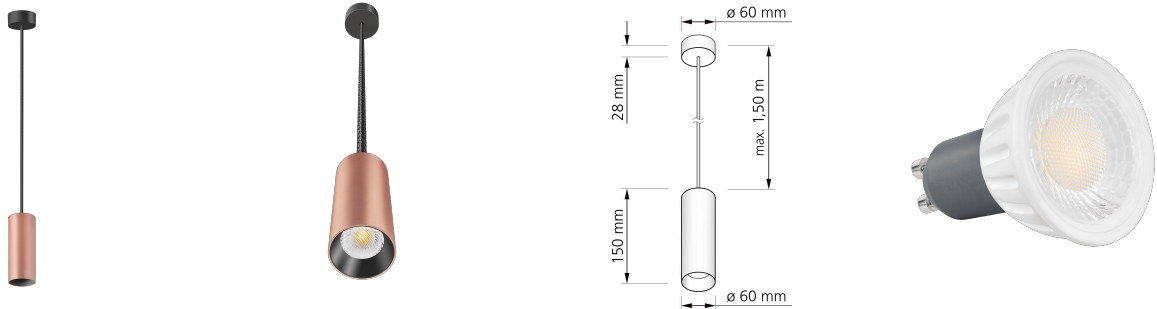

Produktdatenblatt

luxvenum

Produktinformationen

Name	Pendelleuchte SIGNATURE 230V | 1-flammig | 7W | dimm2warm 1800-3000K | 95 CRI | Roségold gebürstet 15cm
Artikelnummer	SignatureP-1er-RG-230V-CCT
Kategorien	Hänge- & Pendelleuchten, Innenbeleuchtung

Produktfotos

Hersteller

Name	luxvenum LED GmbH
Weblink	www.luxvenum.com
Adresse	Am Kreisel West 12, 56814 Faid, Deutschland
WEEE-Reg.-Nr.:	DE 12732366

Technische Daten

Gesamtmaße	siehe Skizze in der Bildergalerie
Spannung (V)	AC 230V, AC 230V (ohne Trafo)
Leistung (W)	7W
Glühbirnenersatz	80W
Dimmbarkeit	Ja
Abstrahlwinkel	60° Reflektor
Lichtleistung	500 Lumen
Lichtfarbtemperatur (K)	Dimmbare Farbtemperatur 1800-3000K
Farbwiedergabe (CRI / Ra)	CRI/Ra 95
Schutzklasse (IP)	IP20
Mittlere Lebensdauer	35.000 Std.
Schwenkbar	Nein
Material	Aluminium