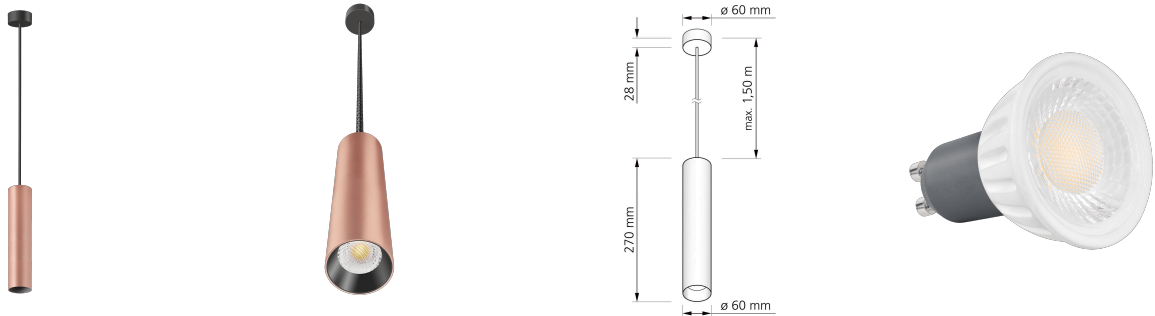

Produktdatenblatt

luxvenum

Produktinformationen

Name	Pendelleuchte SIGNATURE 230V 1-flammig 7W dimm2warm 1800-3000K 95 CRI Roségold gebürstet 27cm
Artikelnummer	SignatureP-1er-RG-230V-CCT-27
Kategorien	Hänge- & Pendelleuchten, Innenbeleuchtung

Produktfotos

Hersteller

Name	luxvenum LED GmbH
Weblink	www.luxvenum.com
Adresse	Am Kreisel West 12, 56814 Faid, Deutschland
WEEE-Reg.-Nr.:	DE 12732366

Technische Daten

Gesamtmaße	siehe Skizze in der Bildergalerie
Spannung (V)	AC 230V, AC 230V (ohne Trafo)
Leistung (W)	7W
Glühbirnenersatz	80W
Dimmbarkeit	Ja
Abstrahlwinkel	60° Reflektor
Lichtleistung	500 Lumen
Lichtfarbtemperatur (K)	Dimmbare Farbtemperatur 1800-3000K
Farbwiedergabe (CRI / Ra)	CRI/Ra 95
Schutzklasse (IP)	IP20
Mittlere Lebensdauer	35.000 Std.
Schwenkbar	Nein
Material	Aluminium

Sockel	GU10
Schaltzyklen	> 15.000
Anlaufzeit	< 1,00 Sek.
Zündzeit	< 0,5 Sek.
Farbe	Roségold-gebürstet
Farbkonsistenz	< 6 SDCM
Energieeffizienzklasse	G
Marke / Hersteller	Luxvenum
Herstellergarantie	4 Jahre