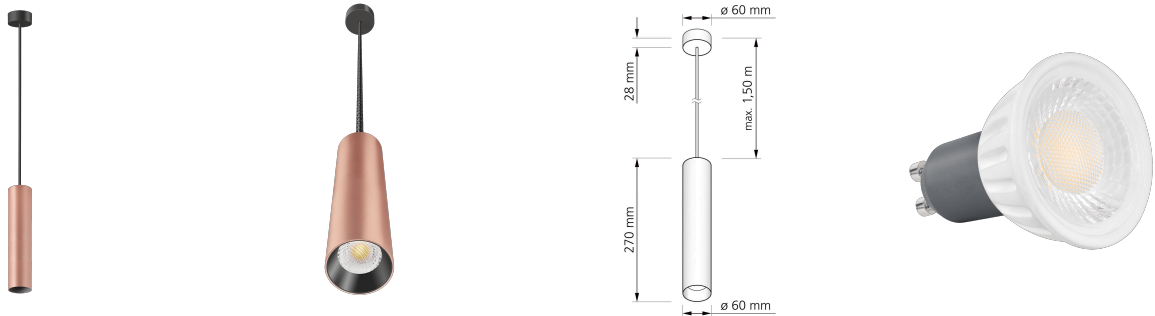

Produktdatenblatt

luxvenum

Produktinformationen

Name	Pendelleuchte SIGNATURE 230V | 1-flammig | 7W | dimm2warm 1800-3000K | 95 CRI | Roségold gebürstet 27cm
Artikelnummer	SignatureP-1er-RG-230V-CCT-27
Kategorien	Hänge- & Pendelleuchten, Innenbeleuchtung

Produktfotos

Hersteller

Name	luxvenum LED GmbH
Weblink	www.luxvenum.com
Adresse	Am Kreisel West 12, 56814 Faid, Deutschland
WEEE-Reg.-Nr.:	DE 12732366

Technische Daten

Gesamtmaße	siehe Skizze in der Bildergalerie
Spannung (V)	AC 230V, AC 230V (ohne Trafo)
Leistung (W)	7W
Glühbirnenersatz	80W
Dimmbarkeit	Ja
Abstrahlwinkel	60° Reflektor
Lichtleistung	500 Lumen
Lichtfarbtemperatur (K)	Dimmbare Farbtemperatur 1800-3000K
Farbwiedergabe (CRI / Ra)	CRI/Ra 95
Schutzklasse (IP)	IP20
Mittlere Lebensdauer	35.000 Std.
Schwenkbar	Nein
Material	Aluminium