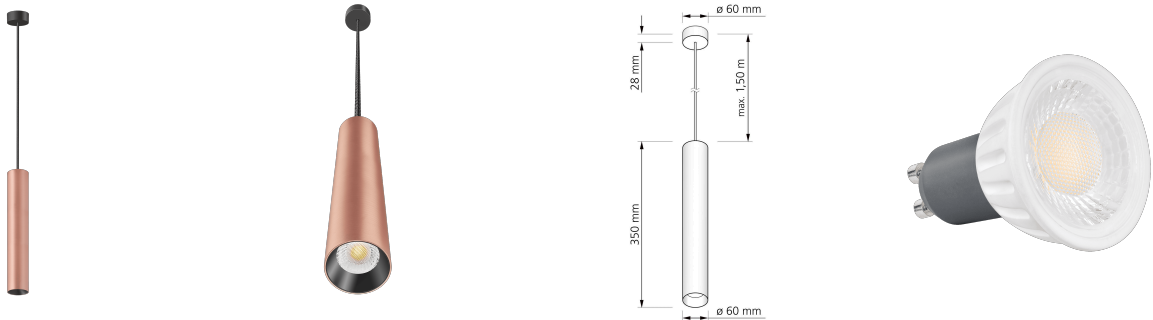

Produktdatenblatt

luxvenum

Produktinformationen

Name	Pendelleuchte SIGNATURE 230V | 1-flammig | 7W | dimm2warm 1800-3000K | 95 CRI | Roségold gebürstet 35cm
Artikelnummer	SignatureP-1er-RG-230V-CCT-35
Kategorien	Hänge- & Pendelleuchten, Innenbeleuchtung

Produktfotos

Hersteller

Name	luxvenum LED GmbH
Weblink	www.luxvenum.com
Adresse	Am Kreisel West 12, 56814 Faid, Deutschland
WEEE-Reg.-Nr.:	DE 12732366

Technische Daten

Gesamtmaße	siehe Skizze in der Bildergalerie
Spannung (V)	AC 230V, AC 230V (ohne Trafo)
Leistung (W)	7W
Glühbirnenersatz	80W
Dimmbarkeit	Ja
Abstrahlwinkel	60° Reflektor
Lichtleistung	500 Lumen
Lichtfarbtemperatur (K)	Dimmbare Farbtemperatur 1800-3000K
Farbwiedergabe (CRI / Ra)	CRI/Ra 95
Schutzklasse (IP)	IP20
Mittlere Lebensdauer	35.000 Std.
Schwenkbar	Nein
Material	Aluminium