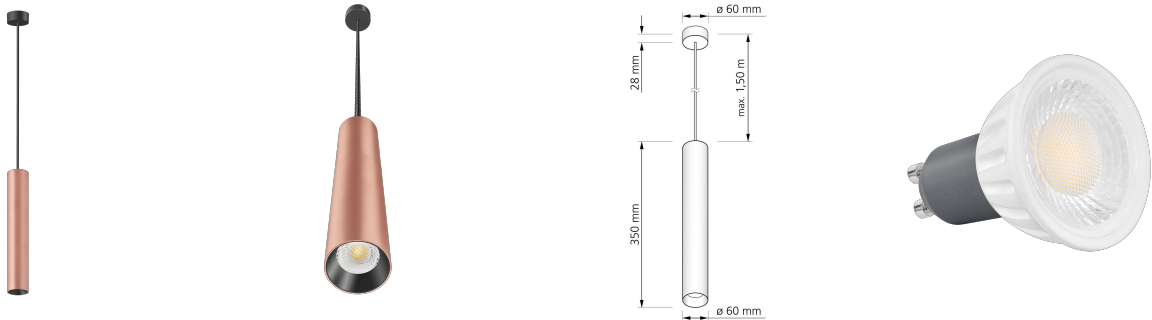

Produktdatenblatt

luxvenum

Produktinformationen

Name	Pendelleuchte SIGNATURE 230V 1-flammig 7W dimm2warm 1800-3000K 95 CRI Roségold gebürstet 35cm
Artikelnummer	SignatureP-1er-RG-230V-CCT-35
Kategorien	Hänge- & Pendelleuchten, Innenbeleuchtung

Produktfotos

Hersteller

Name	luxvenum LED GmbH
Weblink	www.luxvenum.com
Adresse	Am Kreisel West 12, 56814 Faid, Deutschland
WEEE-Reg.-Nr.:	DE 12732366

Technische Daten

Gesamtmaße	siehe Skizze in der Bildergalerie
Spannung (V)	AC 230V, AC 230V (ohne Trafo)
Leistung (W)	7W
Glühbirnenersatz	80W
Dimmbarkeit	Ja
Abstrahlwinkel	60° Reflektor
Lichtleistung	500 Lumen
Lichtfarbtemperatur (K)	Dimmbare Farbtemperatur 1800-3000K
Farbwiedergabe (CRI / Ra)	CRI/Ra 95
Schutzklasse (IP)	IP20
Mittlere Lebensdauer	35.000 Std.
Schwenkbar	Nein
Material	Aluminium

Sockel	GU10
Schaltzyklen	> 15.000
Anlaufzeit	< 1,00 Sek.
Zündzeit	< 0,5 Sek.
Farbe	Roségold-gebürstet
Farbkonsistenz	< 6 SDCM
Energieeffizienzklasse	G
Marke / Hersteller	Luxvenum
Herstellergarantie	4 Jahre