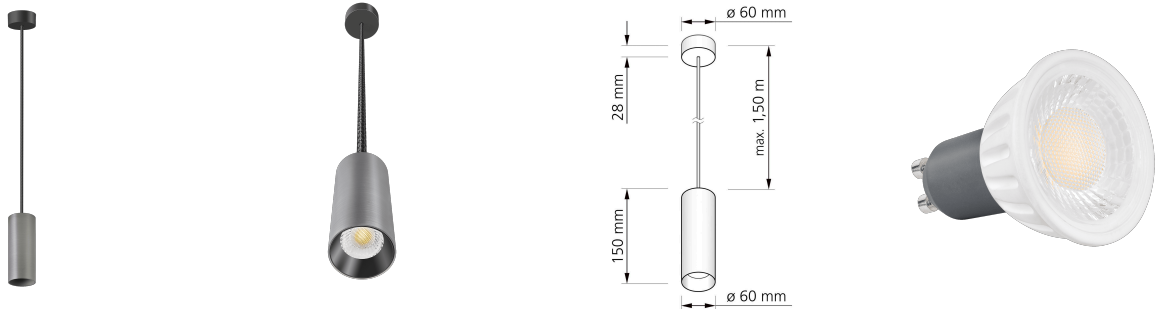

Produktdatenblatt

luxvenum

Produktinformationen

Name	Pendelleuchte SIGNATURE 230V 1-flammig 7W dimm2warm 1800-3000K 95 CRI Titan gebürstet 15cm
Artikelnummer	SignatureP-1er-T-230V-CCT
Kategorien	Hänge- & Pendelleuchten, Innenbeleuchtung

Produktfotos

Hersteller

Name	luxvenum LED GmbH
Weblink	www.luxvenum.com
Adresse	Am Kreisel West 12, 56814 Faid, Deutschland
WEEE-Reg.-Nr.:	DE 12732366

Technische Daten

Gesamtmaße	siehe Skizze in der Bildergalerie
Spannung (V)	AC 230V, AC 230V (ohne Trafo)
Leistung (W)	7W
Glühbirnenersatz	80W
Dimmbarkeit	Ja
Abstrahlwinkel	60° Reflektor
Lichtleistung	500 Lumen
Lichtfarbtemperatur (K)	Dimmbare Farbtemperatur 1800-3000K
Farbwiedergabe (CRI / Ra)	CRI/Ra 95
Schutzklasse (IP)	IP20
Mittlere Lebensdauer	35.000 Std.
Schwenkbar	Nein
Material	Aluminium

Socket	GU10
Schaltzyklen	> 15.000
Anlaufzeit	< 1,00 Sek.
Zündzeit	< 0,5 Sek.
Farbe	Titan-gebürstet
Farbkonsistenz	< 6 SDCM
Energieeffizienzklasse	G
Marke / Hersteller	Luxvenum
Herstellergarantie	4 Jahre