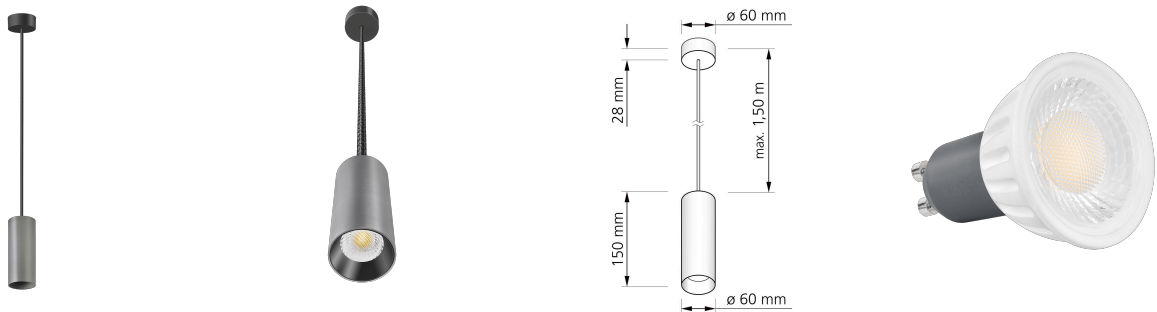

Produktdatenblatt

luxvenum

Produktinformationen

Name	Pendelleuchte SIGNATURE 230V 1-flammig 7W dimm2warm 1800-3000K 95 CRI Titan gebürstet 15cm
Artikelnummer	SignatureP-1er-T-230V-CCT
Kategorien	Hänge- & Pendelleuchten, Innenbeleuchtung

Produktfotos

Hersteller

Name	luxvenum LED GmbH
Weblink	www.luxvenum.com
Adresse	Am Kreisel West 12, 56814 Faid, Deutschland
WEEE-Reg.-Nr.:	DE 12732366

Technische Daten

Gesamtmaße	siehe Skizze in der Bildergalerie
Spannung (V)	AC 230V, AC 230V (ohne Trafo)
Leistung (W)	7W
Glühbirnenersatz	80W
Dimmbarkeit	Ja
Abstrahlwinkel	60° Reflektor
Lichtleistung	500 Lumen
Lichtfarbtemperatur (K)	Dimmbare Farbtemperatur 1800-3000K
Farbwiedergabe (CRI / Ra)	CRI/Ra 95
Schutzklasse (IP)	IP20
Mittlere Lebensdauer	35.000 Std.
Schwenkbar	Nein
Material	Aluminium

Sockel	GU10
Schaltzyklen	> 15.000
Anlaufzeit	< 1,00 Sek.
Zündzeit	< 0,5 Sek.
Farbe	Titan-gebürstet
Farbkonsistenz	< 6 SDCM
Energieeffizienzklasse	G
Marke / Hersteller	Luxvenum
Herstellergarantie	4 Jahre