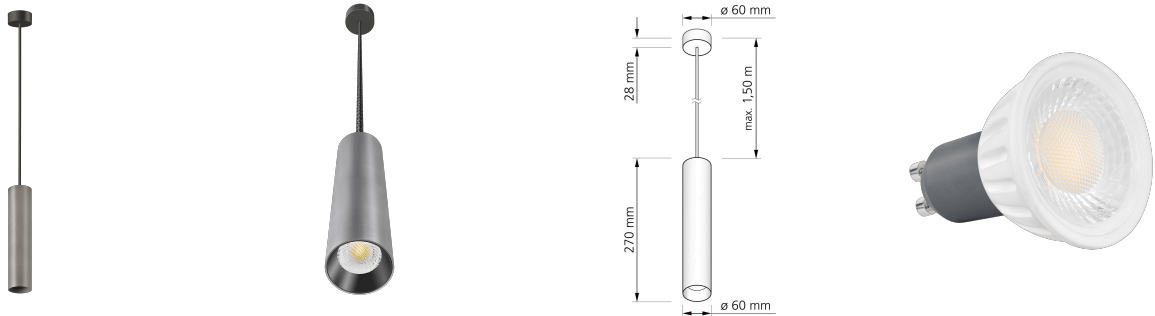

Produktdatenblatt

luxvenum

Produktinformationen

Name	Pendelleuchte SIGNATURE 230V 1-flammig 7W dimm2warm 1800-3000K 95 CRI Titan gebürstet 27cm
Artikelnummer	SignatureP-1er-T-230V-CCT-27
Kategorien	Hänge- & Pendelleuchten, Innenbeleuchtung

Produktfotos

Hersteller

Name	luxvenum LED GmbH
Weblink	www.luxvenum.com
Adresse	Am Kreisel West 12, 56814 Faid, Deutschland
WEEE-Reg.-Nr.:	DE 12732366

Technische Daten

Gesamtmaße	siehe Skizze in der Bildergalerie
Spannung (V)	AC 230V, AC 230V (ohne Trafo)
Leistung (W)	7W
Glühbirnenersatz	80W
Dimmbarkeit	Ja
Abstrahlwinkel	60° Reflektor
Lichtleistung	500 Lumen
Lichtfarbtemperatur (K)	Dimmbare Farbtemperatur 1800-3000K
Farbwiedergabe (CRI / Ra)	CRI/Ra 95
Schutzklasse (IP)	IP20
Mittlere Lebensdauer	35.000 Std.
Schwenkbar	Nein
Material	Aluminium

Socket	GU10
Schaltzyklen	> 15.000
Anlaufzeit	< 1,00 Sek.
Zündzeit	< 0,5 Sek.
Farbe	Titan-gebürstet
Farbkonsistenz	< 6 SDCM
Energieeffizienzklasse	G
Marke / Hersteller	Luxvenum
Herstellergarantie	4 Jahre