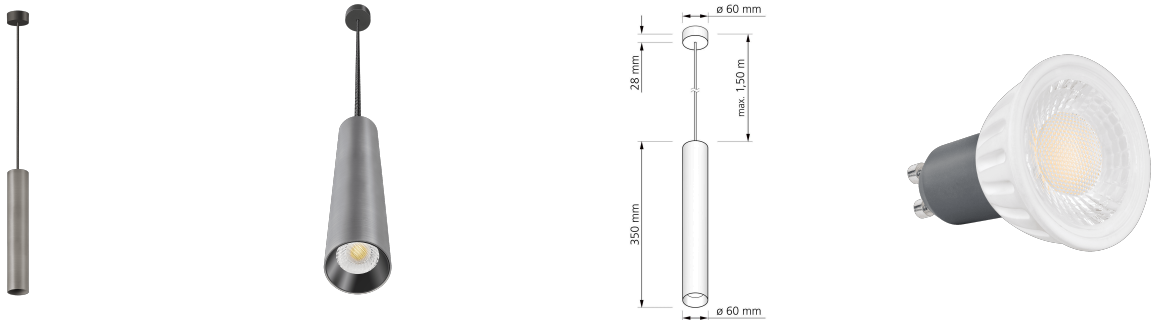

Produktdatenblatt

luxvenum

Produktinformationen

Name	Pendelleuchte SIGNATURE 230V 1-flammig 7W dimm2warm 1800-3000K 95 CRI Titan gebürstet 35cm
Artikelnummer	SignatureP-1er-T-230V-CCT-35
Kategorien	Hänge- & Pendelleuchten, Innenbeleuchtung

Produktfotos

Hersteller

Name	luxvenum LED GmbH
Weblink	www.luxvenum.com
Adresse	Am Kreisel West 12, 56814 Faid, Deutschland
WEEE-Reg.-Nr.:	DE 12732366

Technische Daten

Gesamtmaße	siehe Skizze in der Bildergalerie
Spannung (V)	AC 230V, AC 230V (ohne Trafo)
Leistung (W)	7W
Glühbirnenersatz	80W
Dimmbarkeit	Ja
Abstrahlwinkel	60° Reflektor
Lichtleistung	500 Lumen
Lichtfarbtemperatur (K)	Dimmbare Farbtemperatur 1800-3000K
Farbwiedergabe (CRI / Ra)	CRI/Ra 95
Schutzklasse (IP)	IP20
Mittlere Lebensdauer	35.000 Std.
Schwenkbar	Nein
Material	Aluminium

Socket	GU10
Schaltzyklen	> 15.000
Anlaufzeit	< 1,00 Sek.
Zündzeit	< 0,5 Sek.
Farbe	Titan-gebürstet
Farbkonsistenz	< 6 SDCM
Energieeffizienzklasse	G
Marke / Hersteller	Luxvenum
Herstellergarantie	4 Jahre