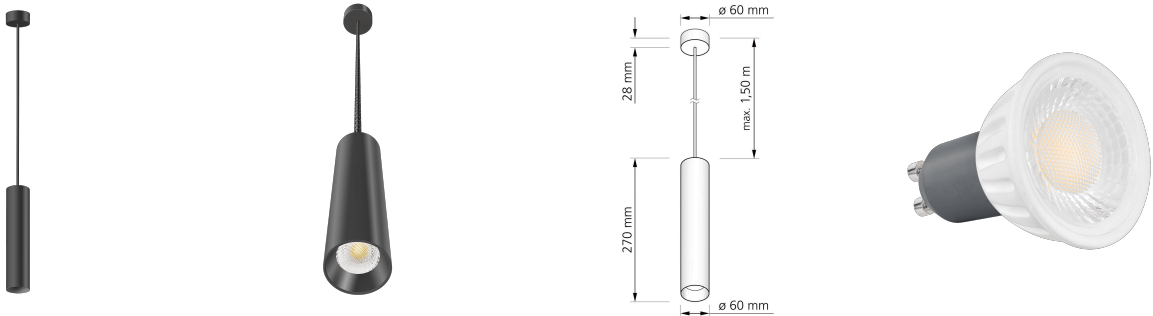

Produktdatenblatt

luxvenum

Produktinformationen

Name	Pendelleuchte SIGNATURE 230V | 1-flammig | 7W | dimmbar & 93 CRI | matt schwarz 27cm
Artikelnummer	SignatureP-1er-S-230V-27
Kategorien	Innenbeleuchtung, Hänge- & Pendelleuchten

Produktfotos

Hersteller

Name	luxvenum LED GmbH
Weblink	www.luxvenum.com
Adresse	Am Kreisel West 12, 56814 Faid, Deutschland
WEEE-Reg.-Nr.:	DE 12732366

Technische Daten

Gesamtmaße	siehe Skizze in der Bildergalerie
Spannung (V)	AC 230V, AC 230V (ohne Trafo)
Leistung (W)	7W
Glühbirnenersatz	90W
Dimmbarkeit	Ja
Abstrahlwinkel	60° Reflektor
Lichtleistung	2700K → 510 Lumen, 3000K → 2x 530 Lumen, 4000K → 550 Lumen, 5000K → 570 Lumen
Lichtfarbtemperatur (K)	2700K, 3000K, 4000K, 5000K
Farbwiedergabe (CRI / Ra)	CRI/Ra 93
Schutzklasse (IP)	IP20
Mittlere Lebensdauer	35.000 Std.
Schwenkbar	Nein