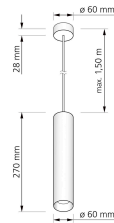

Produktdatenblatt

luxvenum

Produktinformationen

Name	Pendelleuchte SIGNATURE 230V 1-flammig 7W dimmbar & 93 CRI matt schwarz 27cm
Artikelnummer	SignatureP-1er-S-230V-27
Kategorien	Innenbeleuchtung, Hänge- & Pendelleuchten

Produktfotos

Hersteller

Name	luxvenum LED GmbH
Weblink	www.luxvenum.com
Adresse	Am Kreisel West 12, 56814 Faid, Deutschland
WEEE-Reg.-Nr.:	DE 12732366

Technische Daten

Gesamtmaße	siehe Skizze in der Bildergalerie
Spannung (V)	AC 230V, AC 230V (ohne Trafo)
Leistung (W)	7W
Glühbirnenersatz	90W
Dimmbarkeit	Ja
Abstrahlwinkel	60° Reflektor
Lichtleistung	2700K → 510 Lumen, 3000K → 2x 530 Lumen, 4000K → 550 Lumen, 5000K → 570 Lumen
Lichtfarbtemperatur (K)	2700K, 3000K, 4000K, 5000K
Farbwiedergabe (CRI / Ra)	CRI/Ra 93
Schutzklasse (IP)	IP20
Mittlere Lebensdauer	35.000 Std.
Schwenkbar	Nein
Material	Aluminium
Sockel	GU10