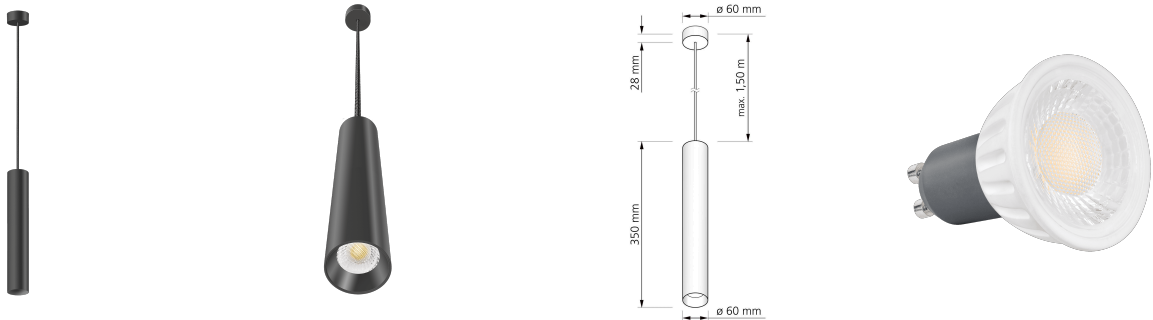

Produktdatenblatt

luxvenum

Produktinformationen

Name	Pendelleuchte SIGNATURE 230V | 1-flammig | 7W | dimmbar & 93 CRI | matt schwarz 35cm
Artikelnummer	SignatureP-1er-S-230V-35
Kategorien	Innenbeleuchtung, Hänge- & Pendelleuchten

Produktfotos

Hersteller

Name	luxvenum LED GmbH
Weblink	www.luxvenum.com
Adresse	Am Kreisel West 12, 56814 Faid, Deutschland
WEEE-Reg.-Nr.:	DE 12732366

Technische Daten

Gesamtmaße	siehe Skizze in der Bildergalerie
Spannung (V)	AC 230V, AC 230V (ohne Trafo)
Leistung (W)	7W
Glühbirnenersatz	90W
Dimmbarkeit	Ja
Abstrahlwinkel	60° Reflektor
Lichtleistung	2700K → 510 Lumen, 3000K → 2x 530 Lumen, 4000K → 550 Lumen, 5000K → 570 Lumen
Lichtfarbtemperatur (K)	2700K, 3000K, 4000K, 5000K
Farbwiedergabe (CRI / Ra)	CRI/Ra 93
Schutzklasse (IP)	IP20
Mittlere Lebensdauer	35.000 Std.
Schwenkbar	Nein