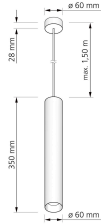

Produktdatenblatt

luxvenum

Produktinformationen

Name	Pendelleuchte SIGNATURE 230V 1-flammig 7W dimmbar & 93 CRI matt schwarz 35cm
Artikelnummer	SignatureP-1er-S-230V-35
Kategorien	Innenbeleuchtung, Hänge- & Pendelleuchten

Produktfotos

Hersteller

Name	luxvenum LED GmbH
Weblink	www.luxvenum.com
Adresse	Am Kreisel West 12, 56814 Faid, Deutschland
WEEE-Reg.-Nr.:	DE 12732366

Technische Daten

Gesamtmaße	siehe Skizze in der Bildergalerie
Spannung (V)	AC 230V, AC 230V (ohne Trafo)
Leistung (W)	7W
Glühbirnenersatz	90W
Dimmbarkeit	Ja
Abstrahlwinkel	60° Reflektor
Lichtleistung	2700K → 510 Lumen, 3000K → 2x 530 Lumen, 4000K → 550 Lumen, 5000K → 570 Lumen
Lichtfarbtemperatur (K)	2700K, 3000K, 4000K, 5000K
Farbwiedergabe (CRI / Ra)	CRI/Ra 93
Schutzklasse (IP)	IP20
Mittlere Lebensdauer	35.000 Std.
Schwenkbar	Nein
Material	Aluminium
Sockel	GU10