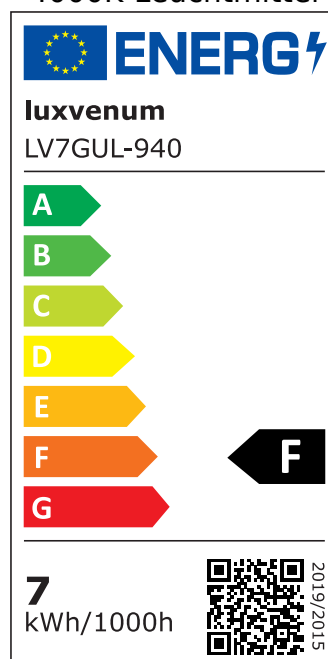

## Produktinformationen

Name	Pendelleuchte SIGNATURE 230V   1-flammig   7W   dimmbar & 93 CRI   matt schwarz
Artikelnummer	SignatureP-1er-S-230V
Kategorien	Innenbeleuchtung, Hänge- & Pendelleuchten

## Technische Daten

Gesamtmaße	siehe Skizze in der Bildergalerie
Spannung (V)	AC 230V, AC 230V (ohne Trafo)
Leistung (W)	7W
Glühbirnenersatz	90W
Dimmbarkeit	Ja
Abstrahlwinkel	60° Reflektor
Lichtleistung	2700K → 510 Lumen, 3000K → 2x 530 Lumen, 4000K → 550 Lumen, 5000K → 570 Lumen
Lichtfarbtemperatur (K)	2700K, 3000K, 4000K, 5000K
Farbwiedergabe (CRI / Ra)	CRI/Ra 93
Schutzklasse (IP)	IP20
Mittlere Lebensdauer	35.000 Std.
Schwenkbar	Nein
Material	Aluminium
Sockel	GU10

Schaltzyklen	> 15.000
Anlaufzeit	< 1,00 Sek.
Zündzeit	< 0,5 Sek.
Farbe	schwarz
Farbkonsistenz	< 6 SDCM
Energieeffizienzklasse	F
Marke / Hersteller	Luxvenum

## EU Energielabels

5000K-Leuchtmittel

2700K-Leuchtmittel

3000K-Leuchtmittel

4000K-Leuchtmittel

RoHS