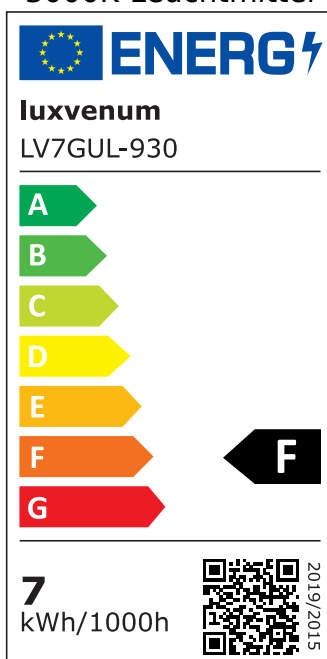

## Produktinformationen

Name	Pendelleuchte SIGNATURE 230V   1-flammig   7W   dimmbar & 93 CRI   matt schwarz
Artikelnummer	SignatureP-1er-S-230V
Kategorien	Innenbeleuchtung, Hänge- & Pendelleuchten

## Technische Daten

Gesamtmaße	siehe Skizze in der Bildergalerie
Spannung (V)	AC 230V, AC 230V (ohne Trafo)
Leistung (W)	7W
Glühbirnenersatz	90W
Dimmbarkeit	Ja
Abstrahlwinkel	60° Reflektor
Lichtleistung	2700K → 510 Lumen, 3000K → 2x 530 Lumen, 4000K → 550 Lumen, 5000K → 570 Lumen
Lichtfarbtemperatur (K)	2700K, 3000K, 4000K, 5000K
Farbwiedergabe (CRI / Ra)	CRI/Ra 93
Schutzklasse (IP)	IP20
Mittlere Lebensdauer	35.000 Std.
Schwenkbar	Nein
Material	Aluminium
Sockel	GU10

Schaltzyklen	> 15.000
Anlaufzeit	< 1,00 Sek.
Zündzeit	< 0,5 Sek.
Farbe	schwarz
Farbkonsistenz	< 6 SDCM
Energieeffizienzklasse	F
Marke / Hersteller	Luxvenum

## EU Energielabels

5000K-Leuchtmittel

2700K-Leuchtmittel

3000K-Leuchtmittel

4000K-Leuchtmittel

RoHS