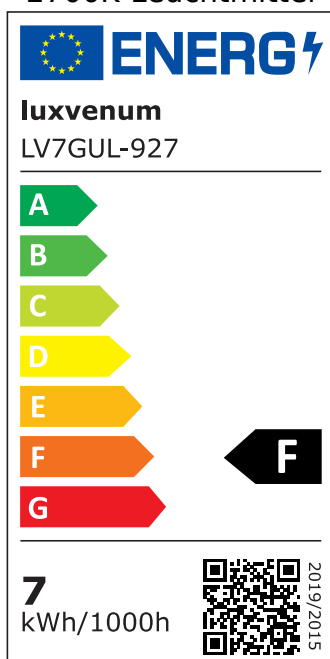

## Produktinformationen

Name	Pendelleuchte SIGNATURE 230V   1-flammig   7W   dimmbar & 93 CRI   matt schwarz
Artikelnummer	SignatureP-1er-S-230V
Kategorien	Innenbeleuchtung, Hänge- & Pendelleuchten

## Technische Daten

Gesamtmaße	siehe Skizze in der Bildergalerie
Spannung (V)	AC 230V, AC 230V (ohne Trafo)
Leistung (W)	7W
Glühbirnenersatz	90W
Dimmbarkeit	Ja
Abstrahlwinkel	60° Reflektor
Lichtleistung	2700K → 510 Lumen, 3000K → 2x 530 Lumen, 4000K → 550 Lumen, 5000K → 570 Lumen
Lichtfarbtemperatur (K)	2700K, 3000K, 4000K, 5000K
Farbwiedergabe (CRI / Ra)	CRI/Ra 93
Schutzklasse (IP)	IP20
Mittlere Lebensdauer	35.000 Std.
Schwenkbar	Nein
Material	Aluminium
Sockel	GU10

Schaltzyklen	> 15.000
Anlaufzeit	< 1,00 Sek.
Zündzeit	< 0,5 Sek.
Farbe	schwarz
Farbkonsistenz	< 6 SDCM
Energieeffizienzklasse	F
Marke / Hersteller	Luxvenum

## EU Energielabels

5000K-Leuchtmittel

2700K-Leuchtmittel

3000K-Leuchtmittel

4000K-Leuchtmittel

RoHS