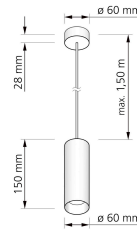

Produktdatenblatt

luxvenum

Produktinformationen

Name	Pendelleuchte SIGNATURE 230V | 1-flammig | 7W | dimmbar & 93 CRI | matt schwarz
Artikelnummer	SignatureP-1er-S-230V
Kategorien	Innenbeleuchtung, Hänge- & Pendelleuchten

Produktfotos

Hersteller

Name	luxvenum LED GmbH
Weblink	www.luxvenum.com
Adresse	Am Kreisel West 12, 56814 Faid, Deutschland
WEEE-Reg.-Nr.:	DE 12732366

Technische Daten

Gesamtmaße	siehe Skizze in der Bildergalerie
Spannung (V)	AC 230V, AC 230V (ohne Trafo)
Leistung (W)	7W
Glühbirnenersatz	90W
Dimmbarkeit	Ja
Abstrahlwinkel	60° Reflektor
Lichtleistung	2700K → 510 Lumen, 3000K → 2x 530 Lumen, 4000K → 550 Lumen, 5000K → 570 Lumen
Lichtfarbtemperatur (K)	2700K, 3000K, 4000K, 5000K
Farbwiedergabe (CRI / Ra)	CRI/Ra 93
Schutzklasse (IP)	IP20
Mittlere Lebensdauer	35.000 Std.
Schwenkbar	Nein
Material	Aluminium
Sockel	GU10