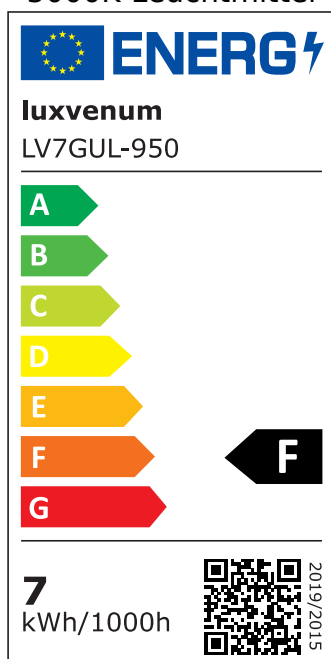

## Produktinformationen

Name	Pendelleuchte SIGNATURE 230V   1-flammig   7W   dimmbar & 93 CRI   matt schwarz
Artikelnummer	SignatureP-1er-S-230V
Kategorien	Innenbeleuchtung, Hänge- & Pendelleuchten

## Technische Daten

Gesamtmaße	siehe Skizze in der Bildergalerie
Spannung (V)	AC 230V, AC 230V (ohne Trafo)
Leistung (W)	7W
Glühbirnenersatz	90W
Dimmbarkeit	Ja
Abstrahlwinkel	60° Reflektor
Lichtleistung	2700K → 510 Lumen, 3000K → 2x 530 Lumen, 4000K → 550 Lumen, 5000K → 570 Lumen
Lichtfarbtemperatur (K)	2700K, 3000K, 4000K, 5000K
Farbwiedergabe (CRI / Ra)	CRI/Ra 93
Schutzklasse (IP)	IP20
Mittlere Lebensdauer	35.000 Std.
Schwenkbar	Nein
Material	Aluminium
Sockel	GU10

Schaltzyklen	> 15.000
Anlaufzeit	< 1,00 Sek.
Zündzeit	< 0,5 Sek.
Farbe	schwarz
Farbkonsistenz	< 6 SDCM
Energieeffizienzklasse	F
Marke / Hersteller	Luxvenum

## EU Energielabels

5000K-Leuchtmittel

2700K-Leuchtmittel

3000K-Leuchtmittel

4000K-Leuchtmittel

RoHS