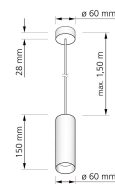

Produktdatenblatt

Produktinformationen

Name	Pendelleuchte SIGNATURE 230V 1-flammig 7W dimmbar & 93 CRI matt schwarz 15cm
Artikelnummer	SignatureP-1er-S-230V
Kategorien	Innenbeleuchtung, Hänge- & Pendelleuchten

Produktfotos

Hersteller

Name	luxvenum LED GmbH
Weblink	www.luxvenum.com
Adresse	Am Kreisel West 12, 56814 Faid, Deutschland
WEEE-Reg.-Nr.:	DE 12732366

Technische Daten

Gesamtmaße	siehe Skizze in der Bildergalerie
Spannung (V)	AC 230V, AC 230V (ohne Trafo)
Leistung (W)	7W
Glühbirnenersatz	90W
Dimmbarkeit	Ja
Abstrahlwinkel	60° Reflektor
Lichtleistung	2700K → 510 Lumen, 3000K → 2x 530 Lumen, 4000K → 550 Lumen, 5000K → 570 Lumen
Lichtfarbtemperatur (K)	2700K, 3000K, 4000K, 5000K
Farbwiedergabe (CRI / Ra)	CRI/Ra 93
Schutzklasse (IP)	IP20
Mittlere Lebensdauer	35.000 Std.
Schwenkbar	Nein
Material	Aluminium
Sockel	GU10
Schaltzyklen	> 15.000