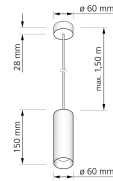

Produktdatenblatt

luxvenum

Produktinformationen

Name	Pendelleuchte SIGNATURE 230V 1-flammig 7W dimmbar & 93 CRI matt schwarz 15cm
Artikelnummer	SignatureP-1er-S-230V
Kategorien	Innenbeleuchtung, Hänge- & Pendelleuchten

Produktfotos

Hersteller

Name	luxvenum LED GmbH
Weblink	www.luxvenum.com
Adresse	Am Kreisel West 12, 56814 Faid, Deutschland
WEEE-Reg.-Nr.:	DE 12732366

Technische Daten

Gesamtmaße	siehe Skizze in der Bildergalerie
Spannung (V)	AC 230V, AC 230V (ohne Trafo)
Leistung (W)	7W
Glühbirnenersatz	90W
Dimmbarkeit	Ja
Abstrahlwinkel	60° Reflektor
Lichtleistung	2700K → 510 Lumen, 3000K → 2x 530 Lumen, 4000K → 550 Lumen, 5000K → 570 Lumen
Lichtfarbtemperatur (K)	2700K, 3000K, 4000K, 5000K
Farbwiedergabe (CRI / Ra)	CRI/Ra 93
Schutzklasse (IP)	IP20
Mittlere Lebensdauer	35.000 Std.
Schwenkbar	Nein
Material	Aluminium
Sockel	GU10
Schaltzyklen	> 15.000