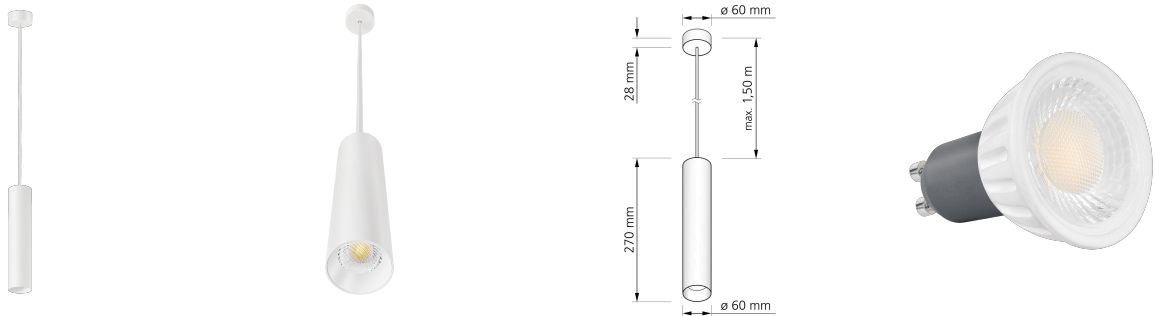

Produktdatenblatt

luxvenum

Produktinformationen

Name	Pendelleuchte SIGNATURE 230V 1-flammig 7W dimmbar & 93 CRI matt weiß 27cm
Artikelnummer	SignatureP-1er-W-230V-27
Kategorien	Innenbeleuchtung, Hänge- & Pendelleuchten

Produktfotos

Hersteller

Name	luxvenum LED GmbH
Weblink	www.luxvenum.com
Adresse	Am Kreisel West 12, 56814 Faid, Deutschland
WEEE-Reg.-Nr.:	DE 12732366

Technische Daten

Gesamtmaße	siehe Skizze in der Bildergalerie
Spannung (V)	AC 230V, AC 230V (ohne Trafo)
Leistung (W)	7W
Glühbirnenersatz	90W
Dimmbarkeit	Ja
Abstrahlwinkel	60° Reflektor
Lichtleistung	2700K → 510 Lumen, 3000K → 2x 530 Lumen, 4000K → 550 Lumen, 5000K → 570 Lumen
Lichtfarbtemperatur (K)	2700K, 3000K, 4000K, 5000K
Farbwiedergabe (CRI / Ra)	CRI/Ra 93
Schutzklasse (IP)	IP20
Mittlere Lebensdauer	35.000 Std.
Schwenkbar	Nein

Material	Aluminium
Sockel	GU10
Schaltzyklen	> 15.000
Anlaufzeit	< 1,00 Sek.
Zündzeit	< 0,5 Sek.
Farbe	weiß
Farbkonsistenz	< 6 SDCM
Energieeffizienzklasse	F
Marke / Hersteller	Luxvenum
Herstellergarantie	4 Jahre