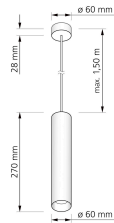

Produktdatenblatt

luxvenum

Produktinformationen

Name	Pendelleuchte SIGNATURE 230V | 1-flammig | 7W | dimmbar & 93 CRI | matt weiß 27cm
Artikelnummer	SignatureP-1er-W-230V-27
Kategorien	Innenbeleuchtung, Hänge- & Pendelleuchten

Produktfotos

Hersteller

Name	luxvenum LED GmbH
Weblink	www.luxvenum.com
Adresse	Am Kreisel West 12, 56814 Faid, Deutschland
WEEE-Reg.-Nr.:	DE 12732366

Technische Daten

Gesamtmaße	siehe Skizze in der Bildergalerie
Spannung (V)	AC 230V, AC 230V (ohne Trafo)
Leistung (W)	7W
Glühbirnenersatz	90W
Dimmbarkeit	Ja
Abstrahlwinkel	60° Reflektor
Lichtleistung	2700K → 510 Lumen, 3000K → 2x 530 Lumen, 4000K → 550 Lumen, 5000K → 570 Lumen
Lichtfarbtemperatur (K)	2700K, 3000K, 4000K, 5000K
Farbwiedergabe (CRI / Ra)	CRI/Ra 93
Schutzklasse (IP)	IP20
Mittlere Lebensdauer	35.000 Std.
Schwenkbar	Nein
Material	Aluminium
Sockel	GU10