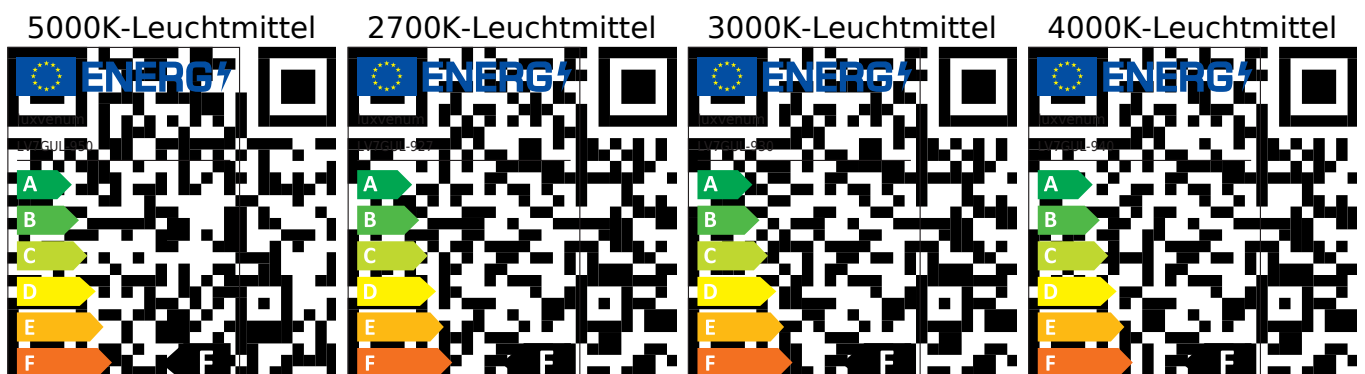

Material	Aluminium
Sockel	GU10
Schaltzyklen	> 15.000
Anlaufzeit	< 1,00 Sek.
Zündzeit	< 0,5 Sek.
Farbe	weiß
Farbkonsistenz	< 6 SDCM
Energieeffizienzklasse	F
Marke / Hersteller	Luxvenum
Herstellergarantie	4 Jahre

EU Energielabels

RoHS