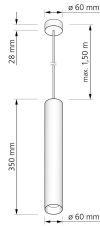

Produktdatenblatt

luxvenum

Produktinformationen

Name	Pendelleuchte SIGNATURE 230V 1-flammig 7W dimmbar & 93 CRI matt weiß 35cm
Artikelnummer	SignatureP-1er-W-230V-35
Kategorien	Innenbeleuchtung, Hänge- & Pendelleuchten

Produktfotos

Hersteller

Name	luxvenum LED GmbH
Weblink	www.luxvenum.com
Adresse	Am Kreisel West 12, 56814 Faid, Deutschland
WEEE-Reg.-Nr.:	DE 12732366

Technische Daten

Gesamtmaße	siehe Skizze in der Bildergalerie
Spannung (V)	AC 230V, AC 230V (ohne Trafo)
Leistung (W)	7W
Glühbirnenersatz	90W
Dimmbarkeit	Ja
Abstrahlwinkel	60° Reflektor
Lichtleistung	2700K → 510 Lumen, 3000K → 2x 530 Lumen, 4000K → 550 Lumen, 5000K → 570 Lumen
Lichtfarbtemperatur (K)	2700K, 3000K, 4000K, 5000K
Farbwiedergabe (CRI / Ra)	CRI/Ra 93
Schutzklasse (IP)	IP20
Mittlere Lebensdauer	35.000 Std.
Schwenkbar	Nein
Material	Aluminium
Sockel	GU10