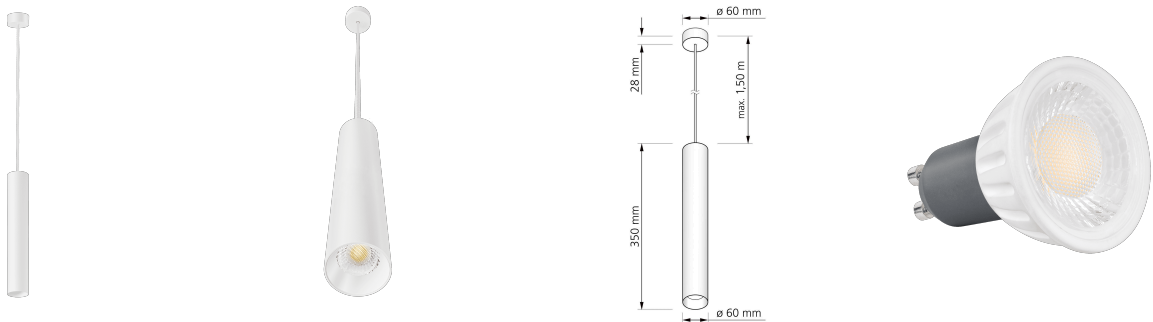

Produktdatenblatt

Produktinformationen

Name	Pendelleuchte SIGNATURE 230V 1-flammig 7W dimmbar & 93 CRI matt weiß 35cm
Artikelnummer	SignatureP-1er-W-230V-35
Kategorien	Innenbeleuchtung, Hänge- & Pendelleuchten

Produktfotos

Hersteller

Name	luxvenum LED GmbH
Weblink	www.luxvenum.com
Adresse	Am Kreisel West 12, 56814 Faid, Deutschland
WEEE-Reg.-Nr.:	DE 12732366

Technische Daten

Gesamtmaße	siehe Skizze in der Bildergalerie
Spannung (V)	AC 230V, AC 230V (ohne Trafo)
Leistung (W)	7W
Glühbirnenersatz	90W
Dimmbarkeit	Ja
Abstrahlwinkel	60° Reflektor
Lichtleistung	2700K → 510 Lumen, 3000K → 2x 530 Lumen, 4000K → 550 Lumen, 5000K → 570 Lumen
Lichtfarbtemperatur (K)	2700K, 3000K, 4000K, 5000K
Farbwiedergabe (CRI / Ra)	CRI/Ra 93
Schutzklasse (IP)	IP20
Mittlere Lebensdauer	35.000 Std.
Schwenkbar	Nein

Material	Aluminium
Sockel	GU10
Schaltzyklen	> 15.000
Anlaufzeit	< 1,00 Sek.
Zündzeit	< 0,5 Sek.
Farbe	weiß
Farbkonsistenz	< 6 SDCM
Energieeffizienzklasse	F
Marke / Hersteller	Luxvenum
Herstellergarantie	4 Jahre