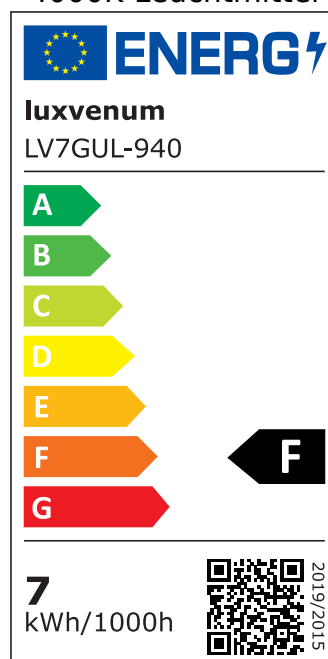

Produktdatenblatt

luxvenum

Produktinformationen

| | |
|---------------|--|
| Name | Pendelleuchte SIGNATURE 230V 1-flammig 7W dimmbar & 93 CRI matt weiß |
| Artikelnummer | SignatureP-1er-W-230V |
| Kategorien | Innenbeleuchtung, Hänge- & Pendelleuchten |

Technische Daten

| | |
|---------------------------|---|
| Gesamtmaße | siehe Skizze in der Bildergalerie |
| Spannung (V) | AC 230V, AC 230V (ohne Trafo) |
| Leistung (W) | 7W |
| Glühbirnenersatz | 90W |
| Dimmbarkeit | Ja |
| Abstrahlwinkel | 60° Reflektor |
| Lichtleistung | 2700K → 510 Lumen, 3000K → 2x 530 Lumen, 4000K → 550 Lumen, 5000K → 570 Lumen |
| Lichtfarbtemperatur (K) | 2700K, 3000K, 4000K, 5000K |
| Farbwiedergabe (CRI / Ra) | CRI/Ra 93 |
| Schutzklasse (IP) | IP20 |
| Mittlere Lebensdauer | 35.000 Std. |
| Schwenkbar | Ja |
| Material | Aluminium |
| Sockel | GU10 |

| | |
|------------------------|-------------|
| Schaltzyklen | > 15.000 |
| Anlaufzeit | < 1,00 Sek. |
| Zündzeit | < 0,5 Sek. |
| Farbe | weiß |
| Farbkonsistenz | < 6 SDCM |
| Energieeffizienzklasse | F |
| Marke / Hersteller | Luxvenum |

EU Energielabels

5000K-Leuchtmittel

2700K-Leuchtmittel

3000K-Leuchtmittel

4000K-Leuchtmittel

RoHS