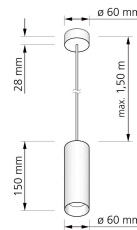

Produktdatenblatt

luxvenum

Produktinformationen

Name	Pendelleuchte SIGNATURE 230V | 1-flammig | 7W | dimmbar & 93 CRI | matt weiß
Artikelnummer	SignatureP-1er-W-230V
Kategorien	Innenbeleuchtung, Hänge- & Pendelleuchten

Produktfotos

Hersteller

Name	luxvenum LED GmbH
Weblink	www.luxvenum.com
Adresse	Am Kreisel West 12, 56814 Faid, Deutschland
WEEE-Reg.-Nr.:	DE 12732366

Technische Daten

Gesamtmaße	siehe Skizze in der Bildergalerie
Spannung (V)	AC 230V, AC 230V (ohne Trafo)
Leistung (W)	7W
Glühbirnenersatz	90W
Dimmbarkeit	Ja
Abstrahlwinkel	60° Reflektor
Lichtleistung	2700K → 510 Lumen, 3000K → 2x 530 Lumen, 4000K → 550 Lumen, 5000K → 570 Lumen
Lichtfarbtemperatur (K)	2700K, 3000K, 4000K, 5000K
Farbwiedergabe (CRI / Ra)	CRI/Ra 93
Schutzklasse (IP)	IP20
Mittlere Lebensdauer	35.000 Std.
Schwenkbar	Ja
Material	Aluminium
Sockel	GU10