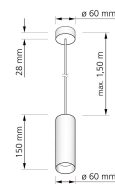

Produktdatenblatt

luxvenum

Produktinformationen

Name	Pendelleuchte SIGNATURE 230V 1-flammig 7W dimmbar & 93 CRI matt weiß 15cm
Artikelnummer	SignatureP-1er-W-230V
Kategorien	Innenbeleuchtung, Hänge- & Pendelleuchten

Produktfotos

Hersteller

Name	luxvenum LED GmbH
Weblink	www.luxvenum.com
Adresse	Am Kreisel West 12, 56814 Faid, Deutschland
WEEE-Reg.-Nr.:	DE 12732366

Technische Daten

Gesamtmaße	siehe Skizze in der Bildergalerie
Spannung (V)	AC 230V, AC 230V (ohne Trafo)
Leistung (W)	7W
Glühbirnenersatz	90W
Dimmbarkeit	Ja
Abstrahlwinkel	60° Reflektor
Lichtleistung	2700K → 510 Lumen, 3000K → 2x 530 Lumen, 4000K → 550 Lumen, 5000K → 570 Lumen
Lichtfarbtemperatur (K)	2700K, 3000K, 4000K, 5000K
Farbwiedergabe (CRI / Ra)	CRI/Ra 93
Schutzklasse (IP)	IP20
Mittlere Lebensdauer	35.000 Std.
Schwenkbar	Nein
Material	Aluminium
Sockel	GU10
Schaltzyklen	> 15.000