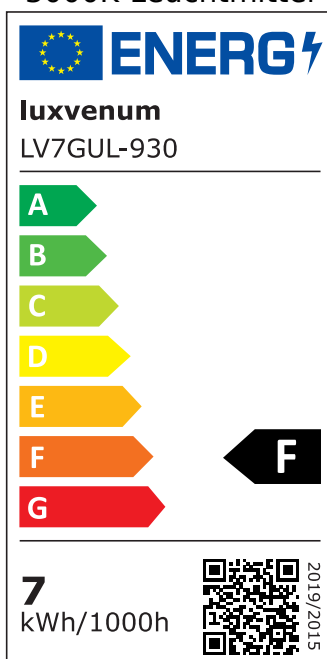

Produktdatenblatt

luxvenum

Produktinformationen

| | |
|---------------|--|
| Name | Pendelleuchte SIGNATURE 230V 1-flammig 7W dimmbar & 93 CRI matt weiß |
| Artikelnummer | SignatureP-1er-W-230V |
| Kategorien | Innenbeleuchtung, Hänge- & Pendelleuchten |

Technische Daten

| | |
|---------------------------|---|
| Gesamtmaße | siehe Skizze in der Bildergalerie |
| Spannung (V) | AC 230V, AC 230V (ohne Trafo) |
| Leistung (W) | 7W |
| Glühbirnenersatz | 90W |
| Dimmbarkeit | Ja |
| Abstrahlwinkel | 60° Reflektor |
| Lichtleistung | 2700K → 510 Lumen, 3000K → 2x 530 Lumen, 4000K → 550 Lumen, 5000K → 570 Lumen |
| Lichtfarbtemperatur (K) | 2700K, 3000K, 4000K, 5000K |
| Farbwiedergabe (CRI / Ra) | CRI/Ra 93 |
| Schutzklasse (IP) | IP20 |
| Mittlere Lebensdauer | 35.000 Std. |
| Schwenkbar | Ja |
| Material | Aluminium |
| Sockel | GU10 |

| | |
|------------------------|-------------|
| Schaltzyklen | > 15.000 |
| Anlaufzeit | < 1,00 Sek. |
| Zündzeit | < 0,5 Sek. |
| Farbe | weiß |
| Farbkonsistenz | < 6 SDCM |
| Energieeffizienzklasse | F |
| Marke / Hersteller | Luxvenum |

EU Energielabels

5000K-Leuchtmittel

2700K-Leuchtmittel

3000K-Leuchtmittel

4000K-Leuchtmittel

RoHS