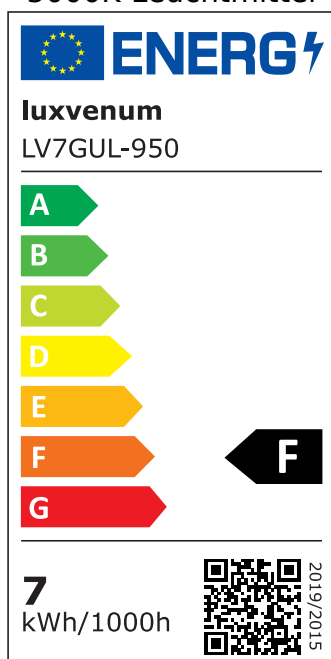

Schaltzyklen	> 15.000
Anlaufzeit	< 1,00 Sek.
Zündzeit	< 0,5 Sek.
Farbe	weiß
Farbkonsistenz	< 6 SDCM
Energieeffizienzklasse	F
Marke / Hersteller	Luxvenum

EU Energielabels

5000K-Leuchtmittel