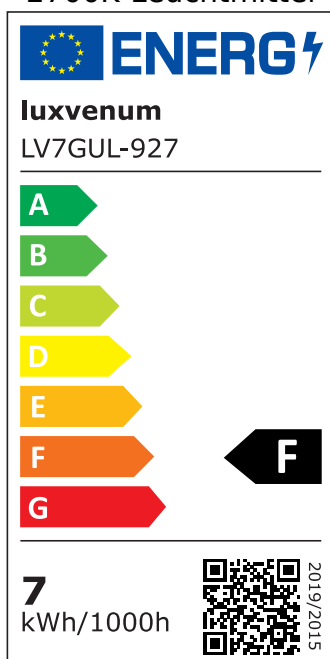

Produktdatenblatt

luxvenum

Produktinformationen

| | |
|---------------|--|
| Name | Pendelleuchte SIGNATURE 230V 1-flammig 7W dimmbar & 93 CRI matt weiß |
| Artikelnummer | SignatureP-1er-W-230V |
| Kategorien | Innenbeleuchtung, Hänge- & Pendelleuchten |

Technische Daten

| | |
|---------------------------|---|
| Gesamtmaße | siehe Skizze in der Bildergalerie |
| Spannung (V) | AC 230V, AC 230V (ohne Trafo) |
| Leistung (W) | 7W |
| Glühbirnenersatz | 90W |
| Dimmbarkeit | Ja |
| Abstrahlwinkel | 60° Reflektor |
| Lichtleistung | 2700K → 510 Lumen, 3000K → 2x 530 Lumen, 4000K → 550 Lumen, 5000K → 570 Lumen |
| Lichtfarbtemperatur (K) | 2700K, 3000K, 4000K, 5000K |
| Farbwiedergabe (CRI / Ra) | CRI/Ra 93 |
| Schutzklasse (IP) | IP20 |
| Mittlere Lebensdauer | 35.000 Std. |
| Schwenkbar | Ja |
| Material | Aluminium |
| Sockel | GU10 |

| | |
|------------------------|-------------|
| Schaltzyklen | > 15.000 |
| Anlaufzeit | < 1,00 Sek. |
| Zündzeit | < 0,5 Sek. |
| Farbe | weiß |
| Farbkonsistenz | < 6 SDCM |
| Energieeffizienzklasse | F |
| Marke / Hersteller | Luxvenum |

EU Energielabels

5000K-Leuchtmittel

2700K-Leuchtmittel

3000K-Leuchtmittel

4000K-Leuchtmittel

RoHS