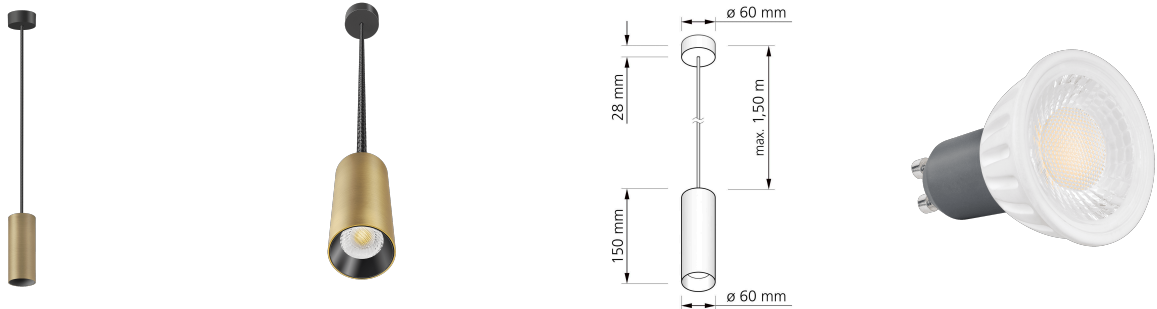

Produktdatenblatt

Produktinformationen

Name	Pendelleuchte SIGNATURE 230V 1-flammig 7W dimmbar & 93 CRI Messing gebürstet 15cm
Artikelnummer	SignatureP-1er-M-230V
Kategorien	Innenbeleuchtung, Hänge- & Pendelleuchten

Produktfotos

Hersteller

Name	luxvenum LED GmbH
Weblink	www.luxvenum.com
Adresse	Am Kreisel West 12, 56814 Faid, Deutschland
WEEE-Reg.-Nr.:	DE 12732366

Technische Daten

Gesamtmaße	siehe Skizze in der Bildergalerie
Spannung (V)	AC 230V, AC 230V (ohne Trafo)
Leistung (W)	7W
Glühbirnenersatz	90W
Dimmbarkeit	Ja
Abstrahlwinkel	60° Reflektor
Lichtleistung	2700K → 510 Lumen, 3000K → 2x 530 Lumen, 4000K → 550 Lumen, 5000K → 570 Lumen
Lichtfarbtemperatur (K)	2700K, 3000K, 4000K, 5000K
Farbwiedergabe (CRI / Ra)	CRI/Ra 93
Schutzklasse (IP)	IP20
Mittlere Lebensdauer	35.000 Std.
Schwenkbar	Nein

Material	Aluminium
Sockel	GU10
Schaltzyklen	> 15.000
Anlaufzeit	< 1,00 Sek.
Zündzeit	< 0,5 Sek.
Farbe	Messing-gebürstet
Farbkonsistenz	< 6 SDCM
Energieeffizienzklasse	F
Marke / Hersteller	Luxvenum
Herstellergarantie	4 Jahre