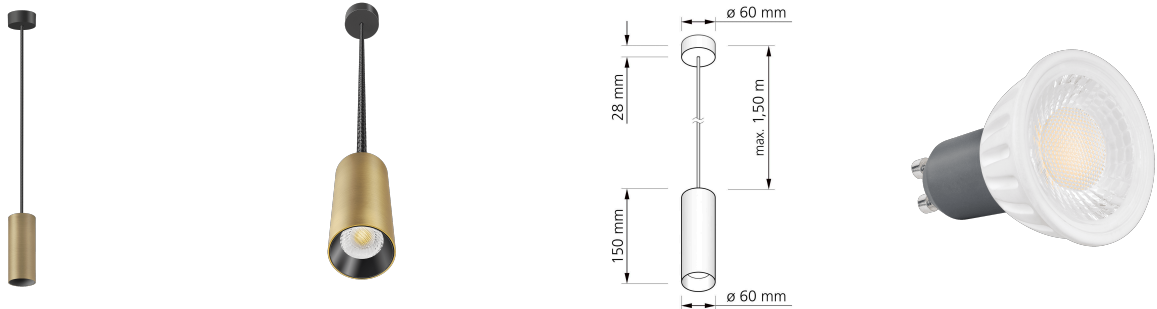

Produktdatenblatt

luxvenum

Produktinformationen

Name	Pendelleuchte SIGNATURE 230V | 1-flammig | 7W | dimmbar & 93 CRI | Messing gebürstet 15cm
Artikelnummer	SignatureP-1er-M-230V
Kategorien	Innenbeleuchtung, Hänge- & Pendelleuchten

Produktfotos

Hersteller

Name	luxvenum LED GmbH
Weblink	www.luxvenum.com
Adresse	Am Kreisel West 12, 56814 Faid, Deutschland
WEEE-Reg.-Nr.:	DE 12732366

Technische Daten

Gesamtmaße	siehe Skizze in der Bildergalerie
Spannung (V)	AC 230V, AC 230V (ohne Trafo)
Leistung (W)	7W
Glühbirnenersatz	90W
Dimmbarkeit	Ja
Abstrahlwinkel	60° Reflektor
Lichtleistung	2700K → 510 Lumen, 3000K → 2x 530 Lumen, 4000K → 550 Lumen, 5000K → 570 Lumen
Lichtfarbtemperatur (K)	2700K, 3000K, 4000K, 5000K
Farbwiedergabe (CRI / Ra)	CRI/Ra 93
Schutzklasse (IP)	IP20
Mittlere Lebensdauer	35.000 Std.
Schwenkbar	Nein