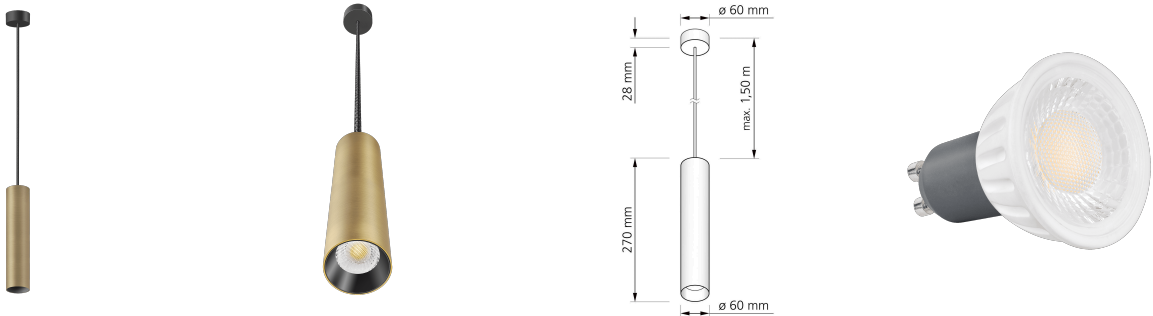

Produktdatenblatt

luxvenum

Produktinformationen

Name	Pendelleuchte SIGNATURE 230V | 1-flammig | 7W | dimmbar & 93 CRI | Messing gebürstet 27cm
Artikelnummer	SignatureP-1er-M-230V-27
Kategorien	Innenbeleuchtung, Hänge- & Pendelleuchten

Produktfotos

Hersteller

Name	luxvenum LED GmbH
Weblink	www.luxvenum.com
Adresse	Am Kreisel West 12, 56814 Faid, Deutschland
WEEE-Reg.-Nr.:	DE 12732366

Technische Daten

Gesamtmaße	siehe Skizze in der Bildergalerie
Spannung (V)	AC 230V, AC 230V (ohne Trafo)
Leistung (W)	7W
Glühbirnenersatz	90W
Dimmbarkeit	Ja
Abstrahlwinkel	60° Reflektor
Lichtleistung	2700K → 510 Lumen, 3000K → 2x 530 Lumen, 4000K → 550 Lumen, 5000K → 570 Lumen
Lichtfarbtemperatur (K)	2700K, 3000K, 4000K, 5000K
Farbwiedergabe (CRI / Ra)	CRI/Ra 93
Schutzklasse (IP)	IP20
Mittlere Lebensdauer	35.000 Std.
Schwenkbar	Nein