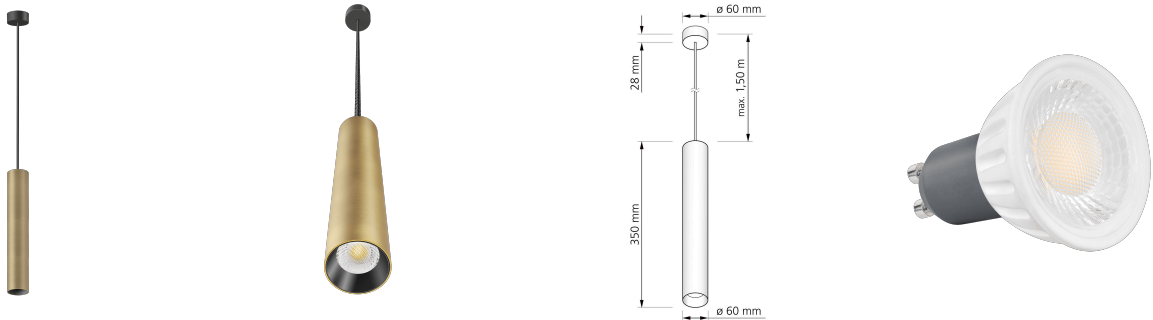

Produktdatenblatt

Produktinformationen

Name	Pendelleuchte SIGNATURE 230V | 1-flammig | 7W | dimmbar & 93 CRI | Messing gebürstet 35cm
Artikelnummer	SignatureP-1er-M-230V-35
Kategorien	Innenbeleuchtung, Hänge- & Pendelleuchten

Produktfotos

Hersteller

Name	luxvenum LED GmbH
Weblink	www.luxvenum.com
Adresse	Am Kreisel West 12, 56814 Faid, Deutschland
WEEE-Reg.-Nr.:	DE 12732366

Technische Daten

Gesamtmaße	siehe Skizze in der Bildergalerie
Spannung (V)	AC 230V, AC 230V (ohne Trafo)
Leistung (W)	7W
Glühbirnenersatz	90W
Dimmbarkeit	Ja
Abstrahlwinkel	60° Reflektor
Lichtleistung	2700K → 510 Lumen, 3000K → 2x 530 Lumen, 4000K → 550 Lumen, 5000K → 570 Lumen
Lichtfarbtemperatur (K)	2700K, 3000K, 4000K, 5000K
Farbwiedergabe (CRI / Ra)	CRI/Ra 93
Schutzklasse (IP)	IP20
Mittlere Lebensdauer	35.000 Std.
Schwenkbar	Nein