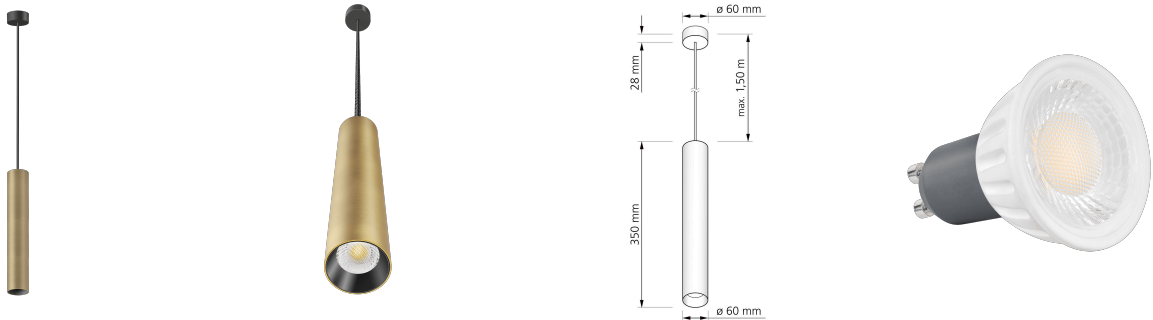

Produktdatenblatt

luxvenum

Produktinformationen

Name	Pendelleuchte SIGNATURE 230V 1-flammig 7W dimmbar & 93 CRI Messing gebürstet 35cm
Artikelnummer	SignatureP-1er-M-230V-35
Kategorien	Innenbeleuchtung, Hänge- & Pendelleuchten

Produktfotos

Hersteller

Name	luxvenum LED GmbH
Weblink	www.luxvenum.com
Adresse	Am Kreisel West 12, 56814 Faid, Deutschland
WEEE-Reg.-Nr.:	DE 12732366

Technische Daten

Gesamtmaße	siehe Skizze in der Bildergalerie
Spannung (V)	AC 230V, AC 230V (ohne Trafo)
Leistung (W)	7W
Glühbirnenersatz	90W
Dimmbarkeit	Ja
Abstrahlwinkel	60° Reflektor
Lichtleistung	2700K → 510 Lumen, 3000K → 2x 530 Lumen, 4000K → 550 Lumen, 5000K → 570 Lumen
Lichtfarbtemperatur (K)	2700K, 3000K, 4000K, 5000K
Farbwiedergabe (CRI / Ra)	CRI/Ra 93
Schutzklasse (IP)	IP20
Mittlere Lebensdauer	35.000 Std.
Schwenkbar	Nein

Material	Aluminium
Sockel	GU10
Schaltzyklen	> 15.000
Anlaufzeit	< 1,00 Sek.
Zündzeit	< 0,5 Sek.
Farbe	Messing-gebürstet
Farbkonsistenz	< 6 SDCM
Energieeffizienzklasse	F
Marke / Hersteller	Luxvenum
Herstellergarantie	4 Jahre