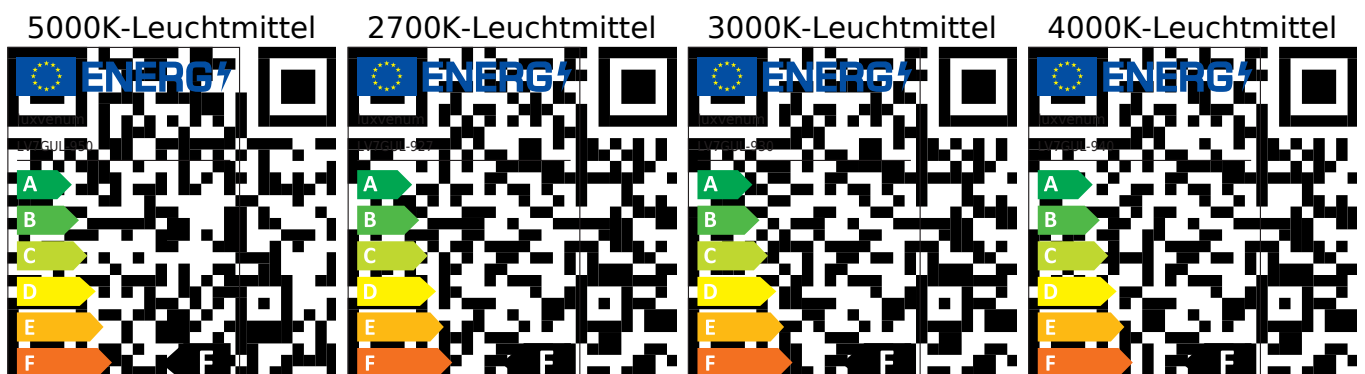

Material	Aluminium
Sockel	GU10
Schaltzyklen	> 15.000
Anlaufzeit	< 1,00 Sek.
Zündzeit	< 0,5 Sek.
Farbe	Messing-gebürstet
Farbkonsistenz	< 6 SDCM
Energieeffizienzklasse	F
Marke / Hersteller	Luxvenum
Herstellergarantie	4 Jahre

EU Energielabels

RoHS