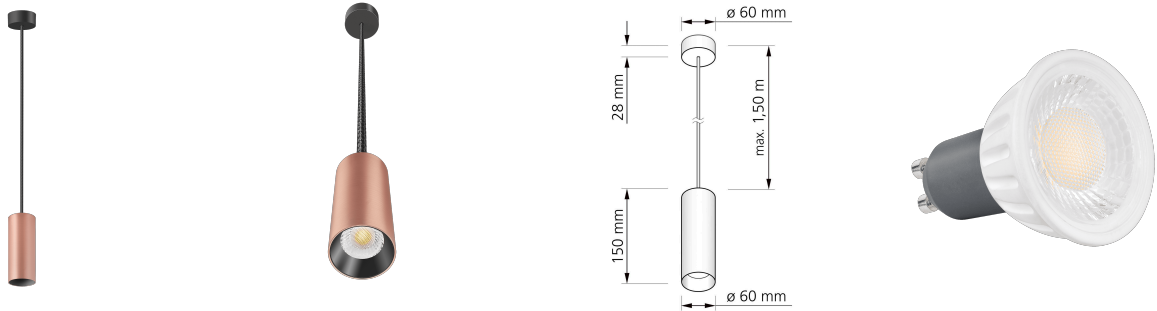

Produktdatenblatt

luxvenum

Produktinformationen

Name	Pendelleuchte SIGNATURE 230V 1-flammig 7W dimmbar & 93 CRI Roségold gebürstet 15cm
Artikelnummer	SignatureP-1er-RG-230V
Kategorien	Innenbeleuchtung, Hänge- & Pendelleuchten

Produktfotos

Hersteller

Name	luxvenum LED GmbH
Weblink	www.luxvenum.com
Adresse	Am Kreisel West 12, 56814 Faid, Deutschland
WEEE-Reg.-Nr.:	DE 12732366

Technische Daten

Gesamtmaße	siehe Skizze in der Bildergalerie
Spannung (V)	AC 230V, AC 230V (ohne Trafo)
Leistung (W)	7W
Glühbirnenersatz	90W
Dimmbarkeit	Ja
Abstrahlwinkel	60° Reflektor
Lichtleistung	2700K → 510 Lumen, 3000K → 2x 530 Lumen, 4000K → 550 Lumen, 5000K → 570 Lumen
Lichtfarbtemperatur (K)	2700K, 3000K, 4000K, 5000K
Farbwiedergabe (CRI / Ra)	CRI/Ra 93
Schutzklasse (IP)	IP20
Mittlere Lebensdauer	35.000 Std.
Schwenkbar	Nein

Material	Aluminium
Sockel	GU10
Schaltzyklen	> 15.000
Anlaufzeit	< 1,00 Sek.
Zündzeit	< 0,5 Sek.
Farbe	Roségold-gebürstet
Farbkonsistenz	< 6 SDCM
Energieeffizienzklasse	F
Marke / Hersteller	Luxvenum
Herstellergarantie	4 Jahre