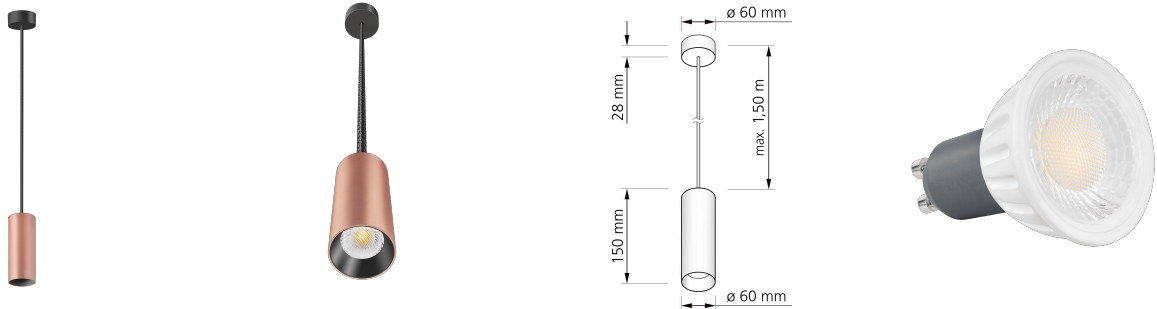

Produktdatenblatt

luxvenum

Produktinformationen

Name	Pendelleuchte SIGNATURE 230V | 1-flammig | 7W | dimmbar & 93 CRI | Roségold gebürstet 15cm
Artikelnummer	SignatureP-1er-RG-230V
Kategorien	Innenbeleuchtung, Hänge- & Pendelleuchten

Produktfotos

Hersteller

Name	luxvenum LED GmbH
Weblink	www.luxvenum.com
Adresse	Am Kreisel West 12, 56814 Faid, Deutschland
WEEE-Reg.-Nr.:	DE 12732366

Technische Daten

Gesamtmaße	siehe Skizze in der Bildergalerie
Spannung (V)	AC 230V, AC 230V (ohne Trafo)
Leistung (W)	7W
Glühbirnenersatz	90W
Dimmbarkeit	Ja
Abstrahlwinkel	60° Reflektor
Lichtleistung	2700K → 510 Lumen, 3000K → 2x 530 Lumen, 4000K → 550 Lumen, 5000K → 570 Lumen
Lichtfarbtemperatur (K)	2700K, 3000K, 4000K, 5000K
Farbwiedergabe (CRI / Ra)	CRI/Ra 93
Schutzklasse (IP)	IP20
Mittlere Lebensdauer	35.000 Std.
Schwenkbar	Nein