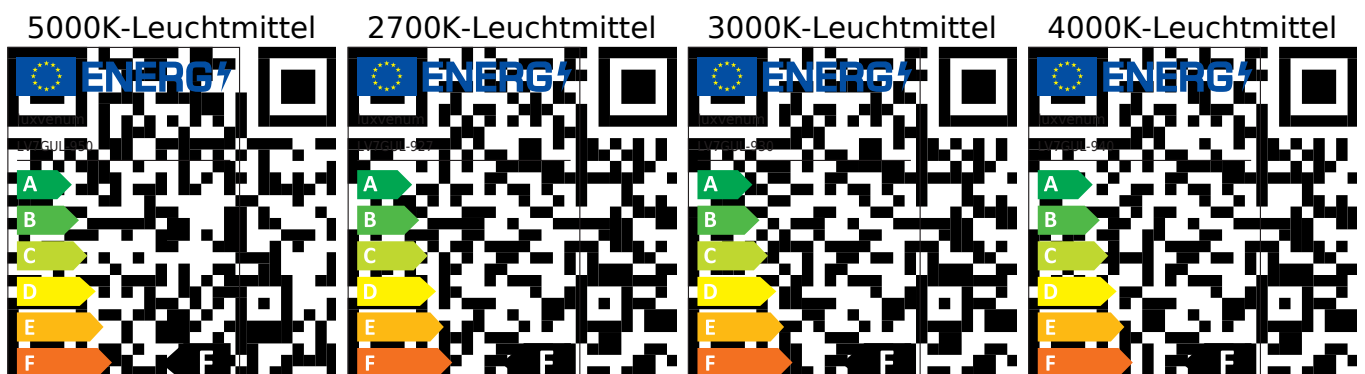

Material	Aluminium
Sockel	GU10
Schaltzyklen	> 15.000
Anlaufzeit	< 1,00 Sek.
Zündzeit	< 0,5 Sek.
Farbe	Roségold-gebürstet
Farbkonsistenz	< 6 SDCM
Energieeffizienzklasse	F
Marke / Hersteller	Luxvenum
Herstellergarantie	4 Jahre

EU Energielabels

RoHS