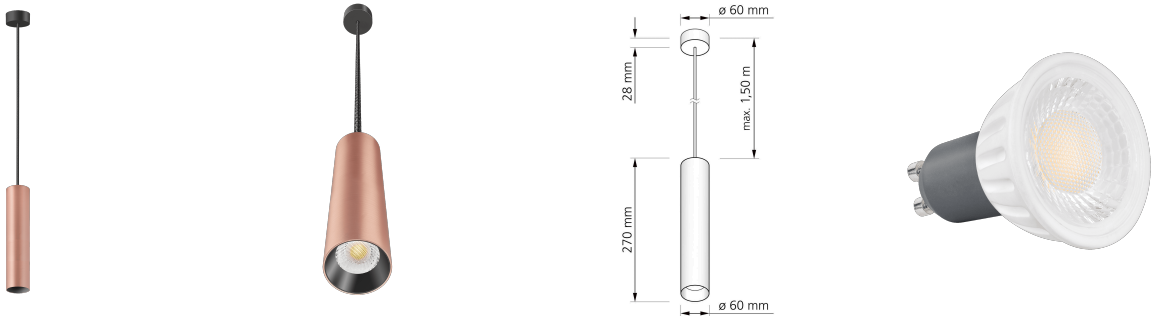

Produktdatenblatt

luxvenum

Produktinformationen

Name	Pendelleuchte SIGNATURE 230V 1-flammig 7W dimmbar & 93 CRI Roségold gebürstet 27cm
Artikelnummer	SignatureP-1er-RG-230V-27
Kategorien	Innenbeleuchtung, Hänge- & Pendelleuchten

Produktfotos

Hersteller

Name	luxvenum LED GmbH
Weblink	www.luxvenum.com
Adresse	Am Kreisel West 12, 56814 Faid, Deutschland
WEEE-Reg.-Nr.:	DE 12732366

Technische Daten

Gesamtmaße	siehe Skizze in der Bildergalerie
Spannung (V)	AC 230V, AC 230V (ohne Trafo)
Leistung (W)	7W
Glühbirnenersatz	90W
Dimmbarkeit	Ja
Abstrahlwinkel	60° Reflektor
Lichtleistung	2700K → 510 Lumen, 3000K → 2x 530 Lumen, 4000K → 550 Lumen, 5000K → 570 Lumen
Lichtfarbtemperatur (K)	2700K, 3000K, 4000K, 5000K
Farbwiedergabe (CRI / Ra)	CRI/Ra 93
Schutzklasse (IP)	IP20
Mittlere Lebensdauer	35.000 Std.
Schwenkbar	Nein

Material	Aluminium
Sockel	GU10
Schaltzyklen	> 15.000
Anlaufzeit	< 1,00 Sek.
Zündzeit	< 0,5 Sek.
Farbe	Roségold-gebürstet
Farbkonsistenz	< 6 SDCM
Energieeffizienzklasse	F
Marke / Hersteller	Luxvenum
Herstellergarantie	4 Jahre