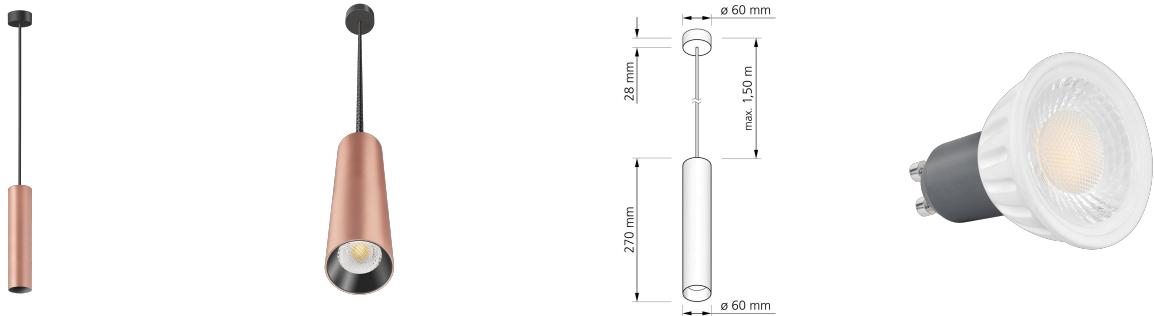

Produktdatenblatt

Produktinformationen

Name	Pendelleuchte SIGNATURE 230V 1-flammig 7W dimmbar & 93 CRI Roségold gebürstet 27cm
Artikelnummer	SignatureP-1er-RG-230V-27
Kategorien	Innenbeleuchtung, Hänge- & Pendelleuchten

Produktfotos

Hersteller

Name	luxvenum LED GmbH
Weblink	www.luxvenum.com
Adresse	Am Kreisel West 12, 56814 Faid, Deutschland
WEEE-Reg.-Nr.:	DE 12732366

Technische Daten

Gesamtmaße	siehe Skizze in der Bildergalerie
Spannung (V)	AC 230V, AC 230V (ohne Trafo)
Leistung (W)	7W
Glühbirnenersatz	90W
Dimmbarkeit	Ja
Abstrahlwinkel	60° Reflektor
Lichtleistung	2700K → 510 Lumen, 3000K → 2x 530 Lumen, 4000K → 550 Lumen, 5000K → 570 Lumen
Lichtfarbtemperatur (K)	2700K, 3000K, 4000K, 5000K
Farbwiedergabe (CRI / Ra)	CRI/Ra 93
Schutzklasse (IP)	IP20
Mittlere Lebensdauer	35.000 Std.
Schwenkbar	Nein

Material	Aluminium
Sockel	GU10
Schaltzyklen	> 15.000
Anlaufzeit	< 1,00 Sek.
Zündzeit	< 0,5 Sek.
Farbe	Roségold-gebürstet
Farbkonsistenz	< 6 SDCM
Energieeffizienzklasse	F
Marke / Hersteller	Luxvenum
Herstellergarantie	4 Jahre