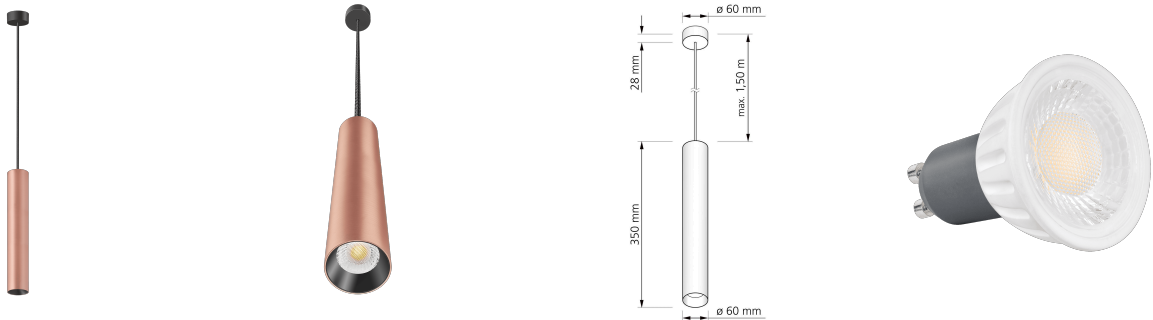

Produktdatenblatt

Produktinformationen

Name	Pendelleuchte SIGNATURE 230V 1-flammig 7W dimmbar & 93 CRI Roségold gebürstet 35cm
Artikelnummer	SignatureP-1er-RG-230V-35
Kategorien	Innenbeleuchtung, Hänge- & Pendelleuchten

Produktfotos

Hersteller

Name	luxvenum LED GmbH
Weblink	www.luxvenum.com
Adresse	Am Kreisel West 12, 56814 Faid, Deutschland
WEEE-Reg.-Nr.:	DE 12732366

Technische Daten

Gesamtmaße	siehe Skizze in der Bildergalerie
Spannung (V)	AC 230V, AC 230V (ohne Trafo)
Leistung (W)	7W
Glühbirnenersatz	90W
Dimmbarkeit	Ja
Abstrahlwinkel	60° Reflektor
Lichtleistung	2700K → 510 Lumen, 3000K → 2x 530 Lumen, 4000K → 550 Lumen, 5000K → 570 Lumen
Lichtfarbtemperatur (K)	2700K, 3000K, 4000K, 5000K
Farbwiedergabe (CRI / Ra)	CRI/Ra 93
Schutzklasse (IP)	IP20
Mittlere Lebensdauer	35.000 Std.
Schwenkbar	Nein

Material	Aluminium
Sockel	GU10
Schaltzyklen	> 15.000
Anlaufzeit	< 1,00 Sek.
Zündzeit	< 0,5 Sek.
Farbe	Roségold-gebürstet
Farbkonsistenz	< 6 SDCM
Energieeffizienzklasse	F
Marke / Hersteller	Luxvenum
Herstellergarantie	4 Jahre