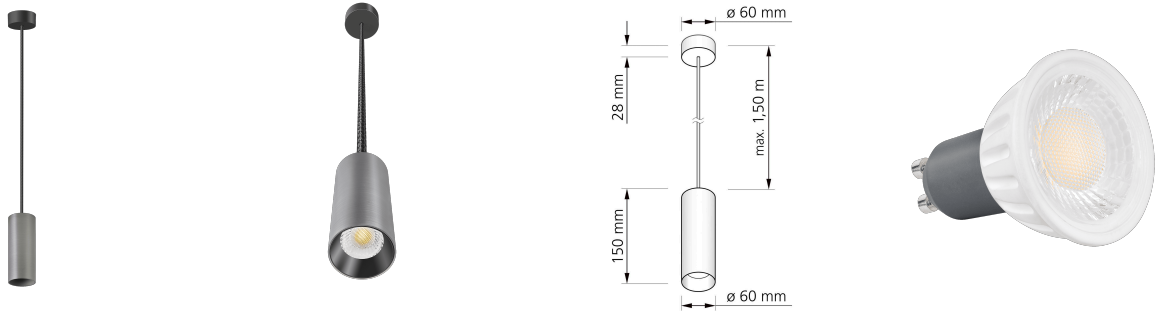

Produktdatenblatt

luxvenum

Produktinformationen

Name	Pendelleuchte SIGNATURE 230V | 1-flammig | 7W | dimmbar & 93 CRI | Titan gebürstet 15cm
Artikelnummer	SignatureP-1er-T-230V
Kategorien	Innenbeleuchtung, Hänge- & Pendelleuchten

Produktfotos

Hersteller

Name	luxvenum LED GmbH
Weblink	www.luxvenum.com
Adresse	Am Kreisel West 12, 56814 Faid, Deutschland
WEEE-Reg.-Nr.:	DE 12732366

Technische Daten

Gesamtmaße	siehe Skizze in der Bildergalerie
Spannung (V)	AC 230V, AC 230V (ohne Trafo)
Leistung (W)	7W
Glühbirnenersatz	90W
Dimmbarkeit	Ja
Abstrahlwinkel	60° Reflektor
Lichtleistung	2700K → 510 Lumen, 3000K → 2x 530 Lumen, 4000K → 550 Lumen, 5000K → 570 Lumen
Lichtfarbtemperatur (K)	2700K, 3000K, 4000K, 5000K
Farbwiedergabe (CRI / Ra)	CRI/Ra 93
Schutzklasse (IP)	IP20
Mittlere Lebensdauer	35.000 Std.
Schwenkbar	Nein