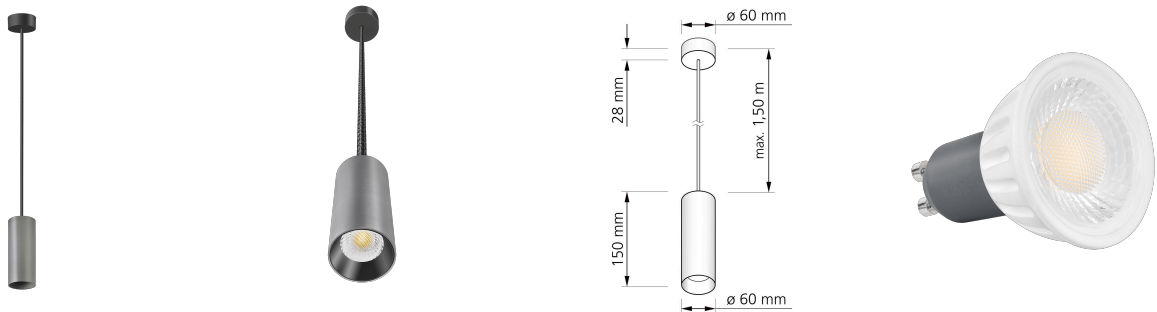

Produktdatenblatt

luxvenum

Produktinformationen

Name	Pendelleuchte SIGNATURE 230V | 1-flammig | 7W | dimmbar & 93 CRI | Titan gebürstet 15cm
Artikelnummer	SignatureP-1er-T-230V
Kategorien	Innenbeleuchtung, Hänge- & Pendelleuchten

Produktfotos

Hersteller

Name	luxvenum LED GmbH
Weblink	www.luxvenum.com
Adresse	Am Kreisel West 12, 56814 Faid, Deutschland
WEEE-Reg.-Nr.:	DE 12732366

Technische Daten

Gesamtmaße	siehe Skizze in der Bildergalerie
Spannung (V)	AC 230V, AC 230V (ohne Trafo)
Leistung (W)	7W
Glühbirnenersatz	90W
Dimmbarkeit	Ja
Abstrahlwinkel	60° Reflektor
Lichtleistung	2700K → 510 Lumen, 3000K → 2x 530 Lumen, 4000K → 550 Lumen, 5000K → 570 Lumen
Lichtfarbtemperatur (K)	2700K, 3000K, 4000K, 5000K
Farbwiedergabe (CRI / Ra)	CRI/Ra 93
Schutzklasse (IP)	IP20
Mittlere Lebensdauer	35.000 Std.
Schwenkbar	Nein