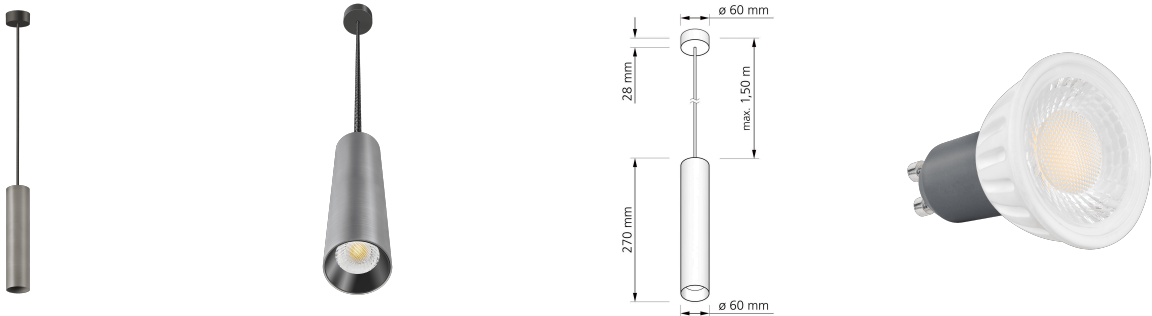

Produktdatenblatt

luxvenum

Produktinformationen

Name	Pendelleuchte SIGNATURE 230V 1-flammig 7W dimmbar & 93 CRI Titan gebürstet 27cm
Artikelnummer	SignatureP-1er-RG-230V-27-1
Kategorien	Innenbeleuchtung, Hänge- & Pendelleuchten

Produktfotos

Hersteller

Name	luxvenum LED GmbH
Weblink	www.luxvenum.com
Adresse	Am Kreisel West 12, 56814 Faid, Deutschland
WEEE-Reg.-Nr.:	DE 12732366

Technische Daten

Gesamtmaße	siehe Skizze in der Bildergalerie
Spannung (V)	AC 230V, AC 230V (ohne Trafo)
Leistung (W)	7W
Glühbirnenersatz	90W
Dimmbarkeit	Ja
Abstrahlwinkel	60° Reflektor
Lichtleistung	2700K → 510 Lumen, 3000K → 2x 530 Lumen, 4000K → 550 Lumen, 5000K → 570 Lumen
Lichtfarbtemperatur (K)	2700K, 3000K, 4000K, 5000K
Farbwiedergabe (CRI / Ra)	CRI/Ra 93
Schutzklasse (IP)	IP20
Mittlere Lebensdauer	35.000 Std.
Schwenkbar	Nein

Material	Aluminium
Sockel	GU10
Schaltzyklen	> 15.000
Anlaufzeit	< 1,00 Sek.
Zündzeit	< 0,5 Sek.
Farbe	Titan-gebürstet
Farbkonsistenz	< 6 SDCM
Energieeffizienzklasse	F
Marke / Hersteller	Luxvenum
Herstellergarantie	4 Jahre