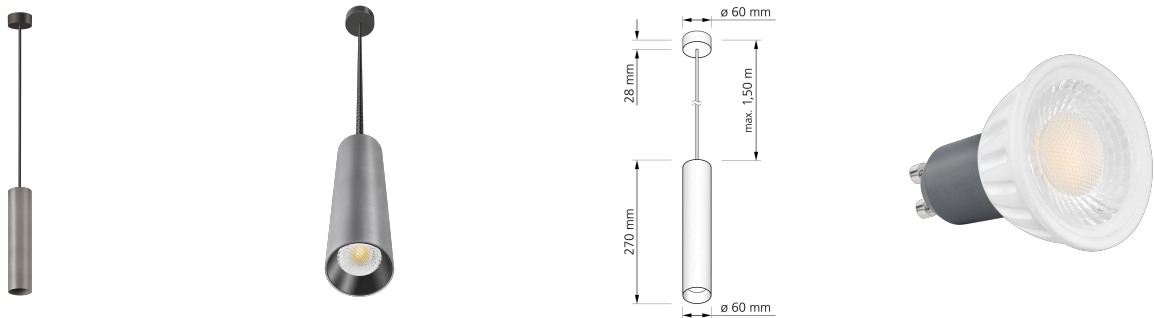

Produktdatenblatt

luxvenum

Produktinformationen

Name	Pendelleuchte SIGNATURE 230V 1-flammig 7W dimmbar & 93 CRI Titan gebürstet 27cm
Artikelnummer	SignatureP-1er-RG-230V-27-1
Kategorien	Innenbeleuchtung, Hänge- & Pendelleuchten

Produktfotos

Hersteller

Name	luxvenum LED GmbH
Weblink	www.luxvenum.com
Adresse	Am Kreisel West 12, 56814 Faid, Deutschland
WEEE-Reg.-Nr.:	DE 12732366

Technische Daten

Gesamtmaße	siehe Skizze in der Bildergalerie
Spannung (V)	AC 230V, AC 230V (ohne Trafo)
Leistung (W)	7W
Glühbirnenersatz	90W
Dimmbarkeit	Ja
Abstrahlwinkel	60° Reflektor
Lichtleistung	2700K → 510 Lumen, 3000K → 2x 530 Lumen, 4000K → 550 Lumen, 5000K → 570 Lumen
Lichtfarbtemperatur (K)	2700K, 3000K, 4000K, 5000K
Farbwiedergabe (CRI / Ra)	CRI/Ra 93
Schutzklasse (IP)	IP20
Mittlere Lebensdauer	35.000 Std.
Schwenkbar	Nein

Material	Aluminium
Sockel	GU10
Schaltzyklen	> 15.000
Anlaufzeit	< 1,00 Sek.
Zündzeit	< 0,5 Sek.
Farbe	Titan-gebürstet
Farbkonsistenz	< 6 SDCM
Energieeffizienzklasse	F
Marke / Hersteller	Luxvenum
Herstellergarantie	4 Jahre