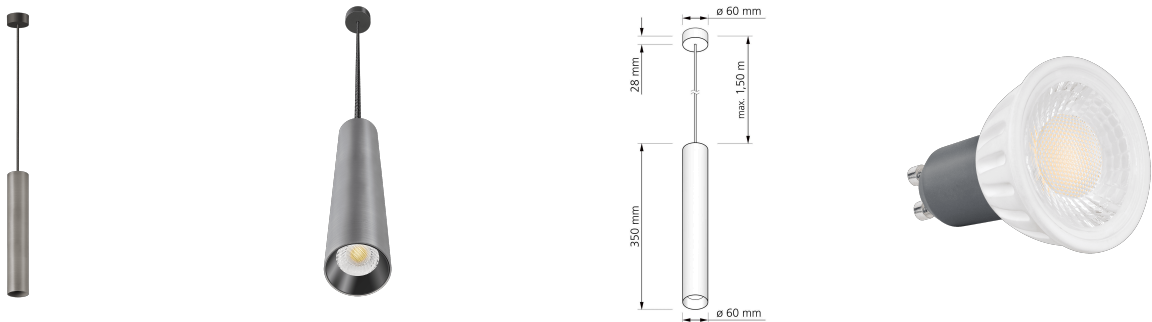

Produktdatenblatt

Produktinformationen

Name	Pendelleuchte SIGNATURE 230V 1-flammig 7W dimmbar & 93 CRI Titan gebürstet 35cm
Artikelnummer	SignatureP-1er-T-230V-35
Kategorien	Innenbeleuchtung, Hänge- & Pendelleuchten

Produktfotos

Hersteller

Name	luxvenum LED GmbH
Weblink	www.luxvenum.com
Adresse	Am Kreisel West 12, 56814 Faid, Deutschland
WEEE-Reg.-Nr.:	DE 12732366

Technische Daten

Gesamtmaße	siehe Skizze in der Bildergalerie
Spannung (V)	AC 230V, AC 230V (ohne Trafo)
Leistung (W)	7W
Glühbirnenersatz	90W
Dimmbarkeit	Ja
Abstrahlwinkel	60° Reflektor
Lichtleistung	2700K → 510 Lumen, 3000K → 2x 530 Lumen, 4000K → 550 Lumen, 5000K → 570 Lumen
Lichtfarbtemperatur (K)	2700K, 3000K, 4000K, 5000K
Farbwiedergabe (CRI / Ra)	CRI/Ra 93
Schutzklasse (IP)	IP20
Mittlere Lebensdauer	35.000 Std.
Schwenkbar	Nein

Material	Aluminium
Sockel	GU10
Schaltzyklen	> 15.000
Anlaufzeit	< 1,00 Sek.
Zündzeit	< 0,5 Sek.
Farbe	Titan-gebürstet
Farbkonsistenz	< 6 SDCM
Energieeffizienzklasse	F
Marke / Hersteller	Luxvenum
Herstellergarantie	4 Jahre