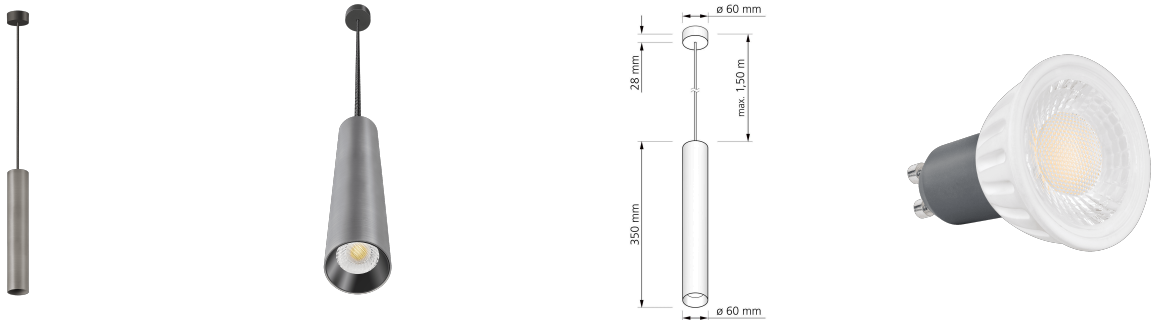

Produktdatenblatt

Produktinformationen

Name	Pendelleuchte SIGNATURE 230V 1-flammig 7W dimmbar & 93 CRI Titan gebürstet 35cm
Artikelnummer	SignatureP-1er-T-230V-35
Kategorien	Innenbeleuchtung, Hänge- & Pendelleuchten

Produktfotos

Hersteller

Name	luxvenum LED GmbH
Weblink	www.luxvenum.com
Adresse	Am Kreisel West 12, 56814 Faid, Deutschland
WEEE-Reg.-Nr.:	DE 12732366

Technische Daten

Gesamtmaße	siehe Skizze in der Bildergalerie
Spannung (V)	AC 230V, AC 230V (ohne Trafo)
Leistung (W)	7W
Glühbirnenersatz	90W
Dimmbarkeit	Ja
Abstrahlwinkel	60° Reflektor
Lichtleistung	2700K → 510 Lumen, 3000K → 2x 530 Lumen, 4000K → 550 Lumen, 5000K → 570 Lumen
Lichtfarbtemperatur (K)	2700K, 3000K, 4000K, 5000K
Farbwiedergabe (CRI / Ra)	CRI/Ra 93
Schutzklasse (IP)	IP20
Mittlere Lebensdauer	35.000 Std.
Schwenkbar	Nein

Material	Aluminium
Sockel	GU10
Schaltzyklen	> 15.000
Anlaufzeit	< 1,00 Sek.
Zündzeit	< 0,5 Sek.
Farbe	Titan-gebürstet
Farbkonsistenz	< 6 SDCM
Energieeffizienzklasse	F
Marke / Hersteller	Luxvenum
Herstellergarantie	4 Jahre