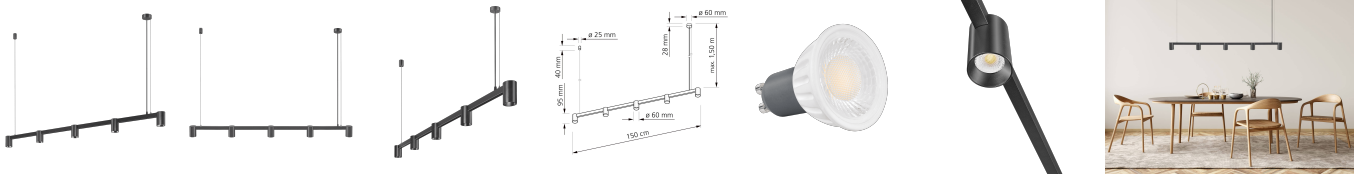

Produktdatenblatt

luxvenum

Produktinformationen

Name	Pendelleuchte SIGNATURE 230V 150cm & 5-flammig 5x 7W (35W) dimm2warm 1800-3000K 95 CRI matt schwarz
Artikelnummer	SignatureP-5er-S-230V-CCT
Kategorien	Hänge- & Pendelleuchten, Innenbeleuchtung

Produktfotos

Hersteller

Name	luxvenum LED GmbH
Weblink	www.luxvenum.com
Adresse	Am Kreisel West 12, 56814 Faid, Deutschland
WEEE-Reg.-Nr.:	DE 12732366

Technische Daten

Gesamtmaße	siehe Skizze in der Bildergalerie
Spannung (V)	AC 230V, AC 230V (ohne Trafo)
Leistung (W)	35W
Glühbirnenersatz	5x 80W
Dimmbarkeit	Ja
Abstrahlwinkel	60° Reflektor
Lichtleistung	5x 500 Lumen
Lichtfarbtemperatur (K)	Dimmbare Farbtemperatur 1800-3000K
Farbwiedergabe (CRI / Ra)	CRI/Ra 95
Schutzklasse (IP)	IP20
Mittlere Lebensdauer	35.000 Std.
Schwenkbar	Nein
Material	Aluminium
Sockel	GU10
Schaltzyklen	> 15.000
Anlaufzeit	< 1,00 Sek.