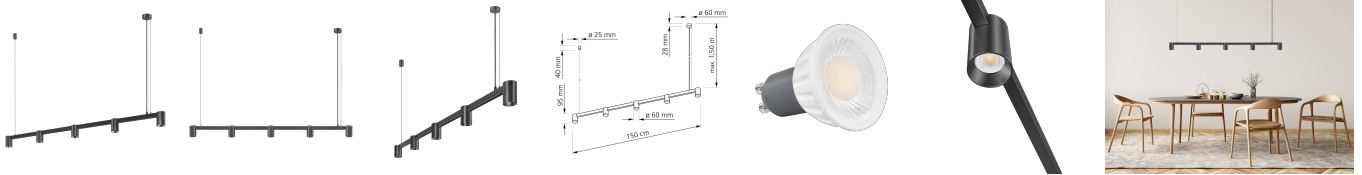

Produktdatenblatt

luxvenum

Produktinformationen

Name	Pendelleuchte SIGNATURE 230V 150cm & 5-flammig 5x 7W (35W) dimm2warm 1800-3000K 95 CRI matt schwarz
Artikelnummer	SignatureP-5er-S-230V-CCT
Kategorien	Hänge- & Pendelleuchten, Innenbeleuchtung, Sale

Produktfotos

Hersteller

Name	luxvenum LED GmbH
Weblink	www.luxvenum.com
Adresse	Am Kreisel West 12, 56814 Faid, Deutschland
WEEE-Reg.-Nr.:	DE 12732366

Technische Daten

Gesamtmaße	siehe Skizze in der Bildergalerie
Spannung (V)	AC 230V, AC 230V (ohne Trafo)
Leistung (W)	35W
Glühbirnenersatz	5x 80W
Dimmbarkeit	Ja
Abstrahlwinkel	60° Reflektor
Lichtleistung	5x 500 Lumen
Lichtfarbtemperatur (K)	Dimmbare Farbtemperatur 1800-3000K
Farbwiedergabe (CRI / Ra)	CRI/Ra 95
Schutzklasse (IP)	IP20
Mittlere Lebensdauer	35.000 Std.
Schwenkbar	Nein
Material	Aluminium
Sockel	GU10
Schaltzyklen	> 15.000
Anlaufzeit	< 1,00 Sek.