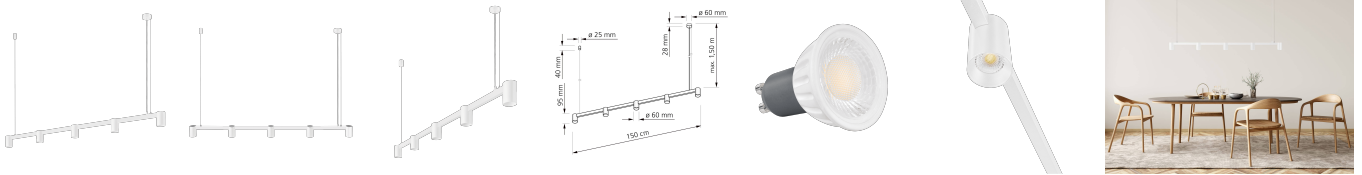

Produktdatenblatt

luxvenum

Produktinformationen

Name	Pendelleuchte SIGNATURE 230V 150cm & 5-flammig 5x 7W (35W) dimm2warm 1800-3000K 95 CRI matt weiß
Artikelnummer	SignatureP-5er-W-230V-CCT
Kategorien	Hänge- & Pendelleuchten, Innenbeleuchtung

Produktfotos

Hersteller

Name	luxvenum LED GmbH
Weblink	www.luxvenum.com
Adresse	Am Kreisel West 12, 56814 Faid, Deutschland
WEEE-Reg.-Nr.:	DE 12732366

Technische Daten

Gesamtmaße	siehe Skizze in der Bildergalerie
Spannung (V)	AC 230V, AC 230V (ohne Trafo)
Leistung (W)	35W
Glühbirnenersatz	5x 80W
Dimmbarkeit	Ja
Abstrahlwinkel	60° Reflektor
Lichtleistung	5x 500 Lumen
Lichtfarbtemperatur (K)	Dimmbare Farbtemperatur 1800-3000K
Farbwiedergabe (CRI / Ra)	CRI/Ra 95
Schutzklasse (IP)	IP20
Mittlere Lebensdauer	35.000 Std.
Schwenkbar	Nein
Material	Aluminium
Sockel	GU10
Schaltzyklen	> 15.000
Anlaufzeit	< 1,00 Sek.