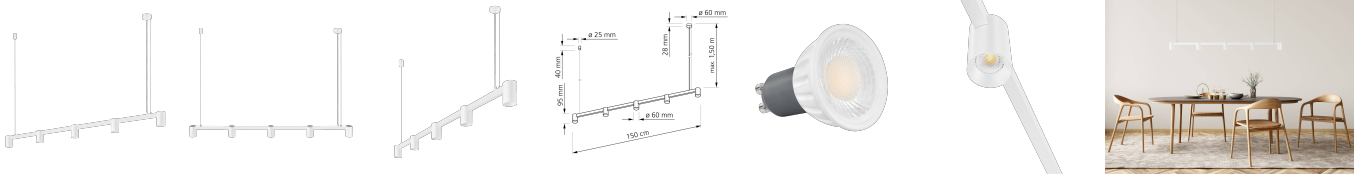

Produktdatenblatt

luxvenum

Produktinformationen

Name	Pendelleuchte SIGNATURE 230V 150cm & 5-flammig 5x 7W (35W) dimm2warm 1800-3000K 95 CRI matt weiß
Artikelnummer	SignatureP-5er-W-230V-CCT
Kategorien	Hänge- & Pendelleuchten, Innenbeleuchtung, Sale

Produktfotos

Hersteller

Name	luxvenum LED GmbH
Weblink	www.luxvenum.com
Adresse	Am Kreisel West 12, 56814 Faid, Deutschland
WEEE-Reg.-Nr.:	DE 12732366

Technische Daten

Gesamtmaße	siehe Skizze in der Bildergalerie
Spannung (V)	AC 230V, AC 230V (ohne Trafo)
Leistung (W)	35W
Glühbirnenersatz	5x 80W
Dimmbarkeit	Ja
Abstrahlwinkel	60° Reflektor
Lichtleistung	5x 500 Lumen
Lichtfarbtemperatur (K)	Dimmbare Farbtemperatur 1800-3000K
Farbwiedergabe (CRI / Ra)	CRI/Ra 95
Schutzklasse (IP)	IP20
Mittlere Lebensdauer	35.000 Std.
Schwenkbar	Nein
Material	Aluminium
Sockel	GU10
Schaltzyklen	> 15.000
Anlaufzeit	< 1,00 Sek.