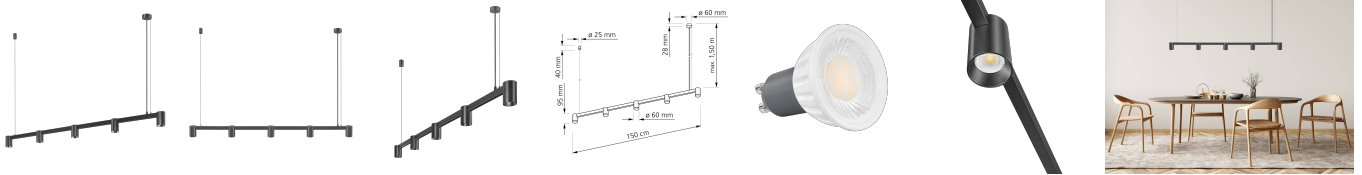

Produktdatenblatt

luxvenum

Produktinformationen

Name	Pendelleuchte SIGNATURE 230V | 150cm & 5-flammig | 5x 7W (35W) | dimmbar & 93 CRI | matt schwarz
Artikelnummer	SignatureP-5er-S-230V
Kategorien	Innenbeleuchtung, Hänge- & Pendelleuchten

Produktfotos

Hersteller

Name	luxvenum LED GmbH
Weblink	www.luxvenum.com
Adresse	Am Kreisel West 12, 56814 Faid, Deutschland
WEEE-Reg.-Nr.:	DE 12732366

Technische Daten

Gesamtmaße	siehe Skizze in der Bildergalerie
Spannung (V)	AC 230V, AC 230V (ohne Trafo)
Leistung (W)	35W
Glühbirnenersatz	5x 90W
Dimmbarkeit	Ja
Abstrahlwinkel	60° Reflektor
Lichtleistung	2700K -> 5x 510 Lumen, 3000K -> 5x 530 Lumen, 4000K -> 5x 550 Lumen, 5000K -> 5x 570 Lumen
Lichtfarbtemperatur (K)	2700K, 3000K, 4000K, 5000K
Farbwiedergabe (CRI / Ra)	CRI/Ra 93
Schutzklasse (IP)	IP20
Mittlere Lebensdauer	35.000 Std.
Schwenkbar	Ja
Material	Aluminium
Sockel	GU10
Schaltzyklen	> 15.000