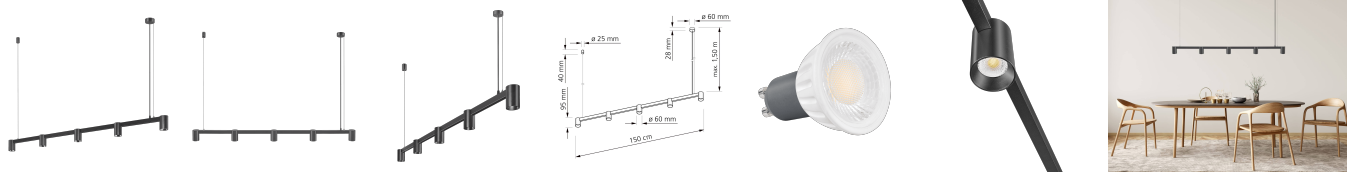

Produktdatenblatt

Produktinformationen

Name	Pendelleuchte SIGNATURE 230V 150cm & 5-flammig 5x 7W (35W) dimmbar & 93 CRI matt schwarz
Artikelnummer	SignatureP-5er-S-230V
Kategorien	Sale, Innenbeleuchtung, Hänge- & Pendelleuchten

Produktfotos

Hersteller

Name	luxvenum LED GmbH
Weblink	www.luxvenum.com
Adresse	Am Kreisel West 12, 56814 Faid, Deutschland
WEEE-Reg.-Nr.:	DE 12732366

Technische Daten

Gesamtmaße	siehe Skizze in der Bildergalerie
Spannung (V)	AC 230V, AC 230V (ohne Trafo)
Leistung (W)	35W
Glühbirnenersatz	5x 90W
Dimmbarkeit	Ja
Abstrahlwinkel	60° Reflektor
Lichtleistung	2700K → 5x 510 Lumen, 3000K → 5x 530 Lumen, 4000K → 5x 550 Lumen, 5000K → 5x 570 Lumen
Lichtfarbtemperatur (K)	2700K, 3000K, 4000K, 5000K
Farbwiedergabe (CRI / Ra)	CRI/Ra 93
Schutzklasse (IP)	IP20
Mittlere Lebensdauer	35.000 Std.
Schwenkbar	Nein
Material	Aluminium
Sockel	GU10
Schaltzyklen	> 15.000