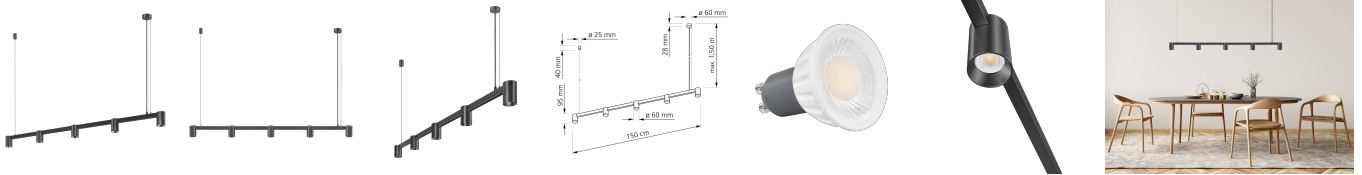

### Produktinformationen

Name	Pendelleuchte SIGNATURE 230V   150cm & 5-flammig   5x 7W (35W)   dimmbar & 93 CRI   matt schwarz
Artikelnummer	SignatureP-5er-S-230V
Kategorien	Sale, Innenbeleuchtung, Hänge- & Pendelleuchten

### Technische Daten

Gesamtmaße	siehe Skizze in der Bildergalerie
Spannung (V)	AC 230V, AC 230V (ohne Trafo)
Leistung (W)	35W
Glühbirnenersatz	5x 90W
Dimmbarkeit	Ja
Abstrahlwinkel	60° Reflektor
Lichtleistung	2700K → 5x 510 Lumen, 3000K → 5x 530 Lumen, 4000K → 5x 550 Lumen, 5000K → 5x 570 Lumen
Lichtfarbtemperatur (K)	2700K, 3000K, 4000K, 5000K
Farbwiedergabe (CRI / Ra)	CRI/Ra 93
Schutzklasse (IP)	IP20
Mittlere Lebensdauer	35.000 Std.
Schwenkbar	Nein
Material	Aluminium
Sockel	GU10
Schaltzyklen	> 15.000