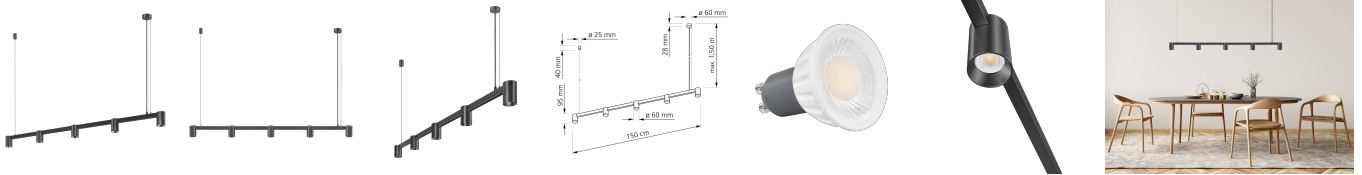

Produktdatenblatt

luxvenum

Produktinformationen

Name	Pendelleuchte SIGNATURE 230V 150cm & 5-flammig 5x 7W (35W) dimmbar & 93 CRI matt schwarz
Artikelnummer	SignatureP-5er-S-230V
Kategorien	Sale, Innenbeleuchtung, Hänge- & Pendelleuchten

Produktfotos

Hersteller

Name	luxvenum LED GmbH
Weblink	www.luxvenum.com
Adresse	Am Kreisel West 12, 56814 Faid, Deutschland
WEEE-Reg.-Nr.:	DE 12732366

Technische Daten

Gesamtmaße	siehe Skizze in der Bildergalerie
Spannung (V)	AC 230V, AC 230V (ohne Trafo)
Leistung (W)	35W
Glühbirnenersatz	5x 90W
Dimmbarkeit	Ja
Abstrahlwinkel	60° Reflektor
Lichtleistung	2700K → 5x 510 Lumen, 3000K → 5x 530 Lumen, 4000K → 5x 550 Lumen, 5000K → 5x 570 Lumen
Lichtfarbtemperatur (K)	2700K, 3000K, 4000K, 5000K
Farbwiedergabe (CRI / Ra)	CRI/Ra 93
Schutzklasse (IP)	IP20
Mittlere Lebensdauer	35.000 Std.
Schwenkbar	Nein
Material	Aluminium
Sockel	GU10
Schaltzyklen	> 15.000