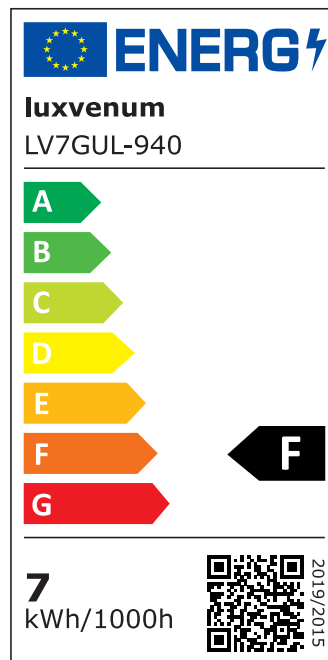

Produktdatenblatt

Produktinformationen

| | |
|---------------|---|
| Name | Pendelleuchte SIGNATURE 230V 150cm & 5-flammig 5x 7W (35W) dimmbar & 93 CRI matt weiß |
| Artikelnummer | SignatureP-5er-W-230V |
| Kategorien | Sale, Innenbeleuchtung, Hänge- & Pendelleuchten |

Technische Daten

| | |
|---------------------------|--|
| Gesamtmaße | siehe Skizze in der Bildergalerie |
| Spannung (V) | AC 230V, AC 230V (ohne Trafo) |
| Leistung (W) | 35W |
| Glühbirnenersatz | 5x 90W |
| Dimmbarkeit | Ja |
| Abstrahlwinkel | 60° Reflektor |
| Lichtleistung | 2700K → 5x 510 Lumen, 3000K → 5x 530 Lumen, 4000K → 5x 550 Lumen, 5000K → 5x 570 Lumen |
| Lichtfarbtemperatur (K) | 2700K, 3000K, 4000K, 5000K |
| Farbwiedergabe (CRI / Ra) | CRI/Ra 93 |
| Schutzklasse (IP) | IP20 |
| Mittlere Lebensdauer | 35.000 Std. |
| Schwenkbar | Nein |
| Material | Aluminium |
| Sockel | GU10 |
| Schaltzyklen | > 15.000 |

| | |
|------------------------|-------------|
| Anlaufzeit | < 1,00 Sek. |
| Zündzeit | < 0,5 Sek. |
| Farbe | weiß |
| Farbkonsistenz | < 6 SDCM |
| Energieeffizienzklasse | F |
| Marke / Hersteller | Luxvenum |

EU Energielabels

5000K-Leuchtmittel

2700K-Leuchtmittel

3000K-Leuchtmittel

4000K-Leuchtmittel

RoHS