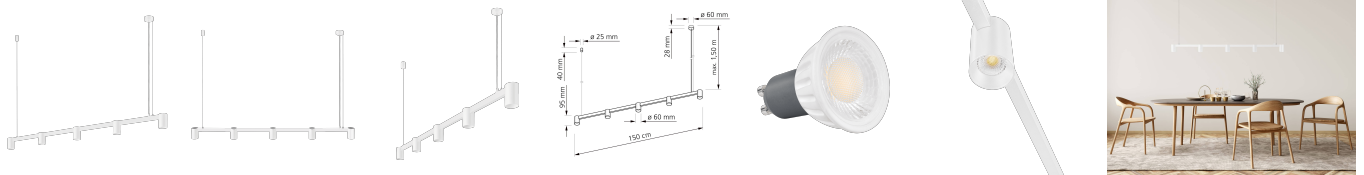

Produktdatenblatt

luxvenum

Produktinformationen

Name	Pendelleuchte SIGNATURE 230V 150cm & 5-flammig 5x 7W (35W) dimmbar & 93 CRI matt weiß
Artikelnummer	SignatureP-5er-W-230V
Kategorien	Innenbeleuchtung, Hänge- & Pendelleuchten

Produktfotos

Hersteller

Name	luxvenum LED GmbH
Weblink	www.luxvenum.com
Adresse	Am Kreisel West 12, 56814 Faid, Deutschland
WEEE-Reg.-Nr.:	DE 12732366

Technische Daten

Gesamtmaße	siehe Skizze in der Bildergalerie
Spannung (V)	AC 230V, AC 230V (ohne Trafo)
Leistung (W)	35W
Glühbirnenersatz	5x 90W
Dimmbarkeit	Ja
Abstrahlwinkel	60° Reflektor
Lichtleistung	2700K -> 5x 510 Lumen, 3000K -> 5x 530 Lumen, 4000K -> 5x 550 Lumen, 5000K -> 5x 570 Lumen
Lichtfarbtemperatur (K)	2700K, 3000K, 4000K, 5000K
Farbwiedergabe (CRI / Ra)	CRI/Ra 93
Schutzklasse (IP)	IP20
Mittlere Lebensdauer	35.000 Std.
Schwenkbar	Ja
Material	Aluminium
Sockel	GU10
Schaltzyklen	> 15.000