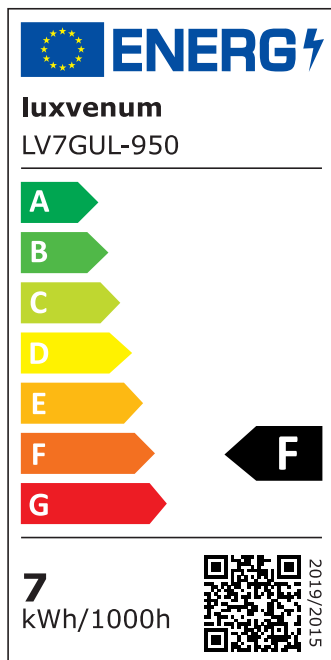

Produktdatenblatt

Produktinformationen

| | |
|---------------|---|
| Name | Pendelleuchte SIGNATURE 230V 150cm & 5-flammig 5x 7W (35W) dimmbar & 93 CRI matt weiß |
| Artikelnummer | SignatureP-5er-W-230V |
| Kategorien | Sale, Innenbeleuchtung, Hänge- & Pendelleuchten |

Technische Daten

| | |
|---------------------------|--|
| Gesamtmaße | siehe Skizze in der Bildergalerie |
| Spannung (V) | AC 230V, AC 230V (ohne Trafo) |
| Leistung (W) | 35W |
| Glühbirnenersatz | 5x 90W |
| Dimmbarkeit | Ja |
| Abstrahlwinkel | 60° Reflektor |
| Lichtleistung | 2700K → 5x 510 Lumen, 3000K → 5x 530 Lumen, 4000K → 5x 550 Lumen, 5000K → 5x 570 Lumen |
| Lichtfarbtemperatur (K) | 2700K, 3000K, 4000K, 5000K |
| Farbwiedergabe (CRI / Ra) | CRI/Ra 93 |
| Schutzklasse (IP) | IP20 |
| Mittlere Lebensdauer | 35.000 Std. |
| Schwenkbar | Nein |
| Material | Aluminium |
| Sockel | GU10 |
| Schaltzyklen | > 15.000 |

| | |
|------------------------|-------------|
| Anlaufzeit | < 1,00 Sek. |
| Zündzeit | < 0,5 Sek. |
| Farbe | weiß |
| Farbkonsistenz | < 6 SDCM |
| Energieeffizienzklasse | F |
| Marke / Hersteller | Luxvenum |

EU Energielabels

5000K-Leuchtmittel

2700K-Leuchtmittel

3000K-Leuchtmittel

4000K-Leuchtmittel

RoHS