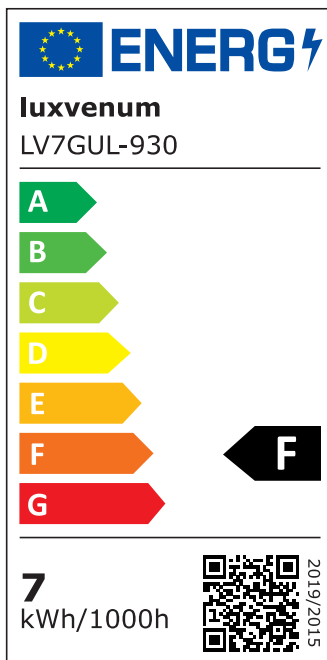

Produktdatenblatt

Produktinformationen

| | |
|---------------|---|
| Name | Pendelleuchte SIGNATURE 230V 150cm & 5-flammig 5x 7W (35W) dimmbar & 93 CRI matt weiß |
| Artikelnummer | SignatureP-5er-W-230V |
| Kategorien | Sale, Innenbeleuchtung, Hänge- & Pendelleuchten |

Technische Daten

| | |
|---------------------------|--|
| Gesamtmaße | siehe Skizze in der Bildergalerie |
| Spannung (V) | AC 230V, AC 230V (ohne Trafo) |
| Leistung (W) | 35W |
| Glühbirnenersatz | 5x 90W |
| Dimmbarkeit | Ja |
| Abstrahlwinkel | 60° Reflektor |
| Lichtleistung | 2700K → 5x 510 Lumen, 3000K → 5x 530 Lumen, 4000K → 5x 550 Lumen, 5000K → 5x 570 Lumen |
| Lichtfarbtemperatur (K) | 2700K, 3000K, 4000K, 5000K |
| Farbwiedergabe (CRI / Ra) | CRI/Ra 93 |
| Schutzklasse (IP) | IP20 |
| Mittlere Lebensdauer | 35.000 Std. |
| Schwenkbar | Nein |
| Material | Aluminium |
| Sockel | GU10 |
| Schaltzyklen | > 15.000 |

| | |
|------------------------|-------------|
| Anlaufzeit | < 1,00 Sek. |
| Zündzeit | < 0,5 Sek. |
| Farbe | weiß |
| Farbkonsistenz | < 6 SDCM |
| Energieeffizienzklasse | F |
| Marke / Hersteller | Luxvenum |

EU Energielabels

5000K-Leuchtmittel

2700K-Leuchtmittel

3000K-Leuchtmittel

4000K-Leuchtmittel

RoHS