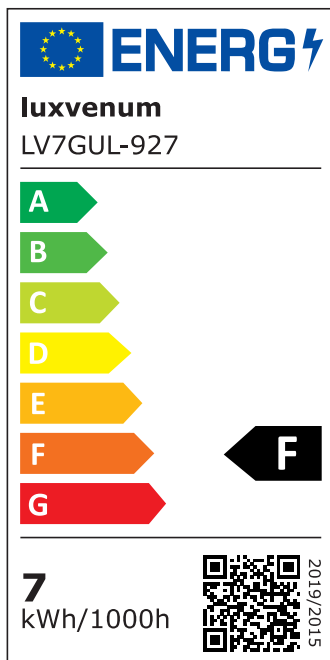

Produktdatenblatt

Produktinformationen

| | |
|---------------|---|
| Name | Pendelleuchte SIGNATURE 230V 150cm & 5-flammig 5x 7W (35W) dimmbar & 93 CRI matt weiß |
| Artikelnummer | SignatureP-5er-W-230V |
| Kategorien | Sale, Innenbeleuchtung, Hänge- & Pendelleuchten |

Technische Daten

| | |
|---------------------------|--|
| Gesamtmaße | siehe Skizze in der Bildergalerie |
| Spannung (V) | AC 230V, AC 230V (ohne Trafo) |
| Leistung (W) | 35W |
| Glühbirnenersatz | 5x 90W |
| Dimmbarkeit | Ja |
| Abstrahlwinkel | 60° Reflektor |
| Lichtleistung | 2700K → 5x 510 Lumen, 3000K → 5x 530 Lumen, 4000K → 5x 550 Lumen, 5000K → 5x 570 Lumen |
| Lichtfarbtemperatur (K) | 2700K, 3000K, 4000K, 5000K |
| Farbwiedergabe (CRI / Ra) | CRI/Ra 93 |
| Schutzklasse (IP) | IP20 |
| Mittlere Lebensdauer | 35.000 Std. |
| Schwenkbar | Nein |
| Material | Aluminium |
| Sockel | GU10 |
| Schaltzyklen | > 15.000 |

| | |
|------------------------|-------------|
| Anlaufzeit | < 1,00 Sek. |
| Zündzeit | < 0,5 Sek. |
| Farbe | weiß |
| Farbkonsistenz | < 6 SDCM |
| Energieeffizienzklasse | F |
| Marke / Hersteller | Luxvenum |

EU Energielabels

5000K-Leuchtmittel

2700K-Leuchtmittel

3000K-Leuchtmittel

4000K-Leuchtmittel

RoHS