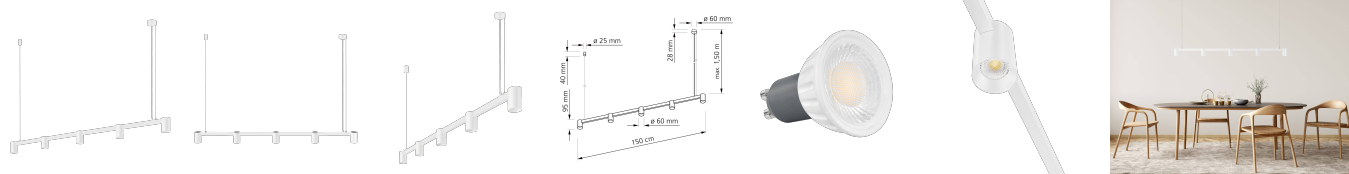

Produktdatenblatt

Produktinformationen

Name	Pendelleuchte SIGNATURE 230V | 150cm & 5-flammig | 5x 7W (35W) | dimmbar & 93 CRI | matt weiß
Artikelnummer	SignatureP-5er-W-230V
Kategorien	Sale, Innenbeleuchtung, Hänge- & Pendelleuchten

Produktfotos

Hersteller

Name	luxvenum LED GmbH
Weblink	www.luxvenum.com
Adresse	Am Kreisel West 12, 56814 Faid, Deutschland
WEEE-Reg.-Nr.:	DE 12732366

Technische Daten

Gesamtmaße	siehe Skizze in der Bildergalerie
Spannung (V)	AC 230V, AC 230V (ohne Trafo)
Leistung (W)	35W
Glühbirnenersatz	5x 90W
Dimmbarkeit	Ja
Abstrahlwinkel	60° Reflektor
Lichtleistung	2700K → 5x 510 Lumen, 3000K → 5x 530 Lumen, 4000K → 5x 550 Lumen, 5000K → 5x 570 Lumen
Lichtfarbtemperatur (K)	2700K, 3000K, 4000K, 5000K
Farbwiedergabe (CRI / Ra)	CRI/Ra 93
Schutzklasse (IP)	IP20
Mittlere Lebensdauer	35.000 Std.
Schwenkbar	Nein
Material	Aluminium
Sockel	GU10
Schaltzyklen	> 15.000